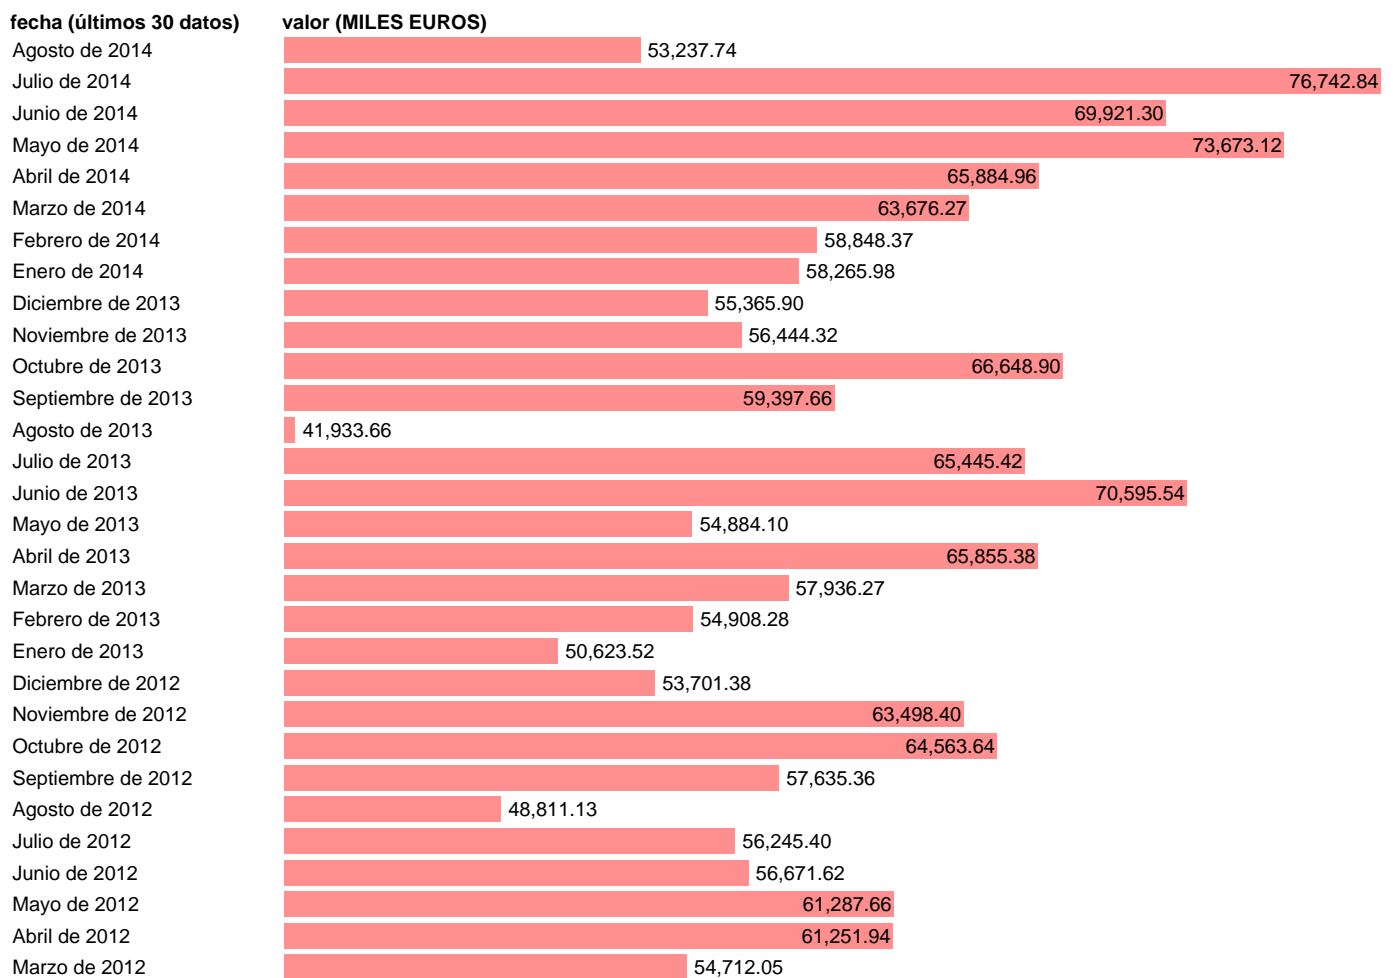

IMPORT CNPA GRUPO 272 (TUBOS)

Estadística: [IMPORT CNPA GRUPO 272 \(TUBOS\)](#)

Enlace permanente (Permalink): <https://tematicas.org/M1/526cpa272/>

Notas: **CNPA: CLASIFICACIÓN NACIONAL DE PRODUCTOS ORDENADA POR ACTIVIDADES 1996. INCLUYE LOS GRUPOS CUCI: 679. ACTUALIZA: SGAM (AREA SECTOR EXTERIOR)**

Fuente: **MINISTERIO DE ECONOMÍA Y HACIENDA: SGACPE.**

Frecuencia: **Mensual.**

Unidades: **MILES EUROS.**

Datos disponibles desde **Enero de 1988** hasta **Agosto de 2014**.

Valor más alto alcanzado en Abril de 2008: **155545.8**.

Valor más bajo alcanzado en Agosto de 1988: **6988.58**.

[Pulse aquí](#) para acceder a los datos completos actualizados y a la representación gráfica estadística.