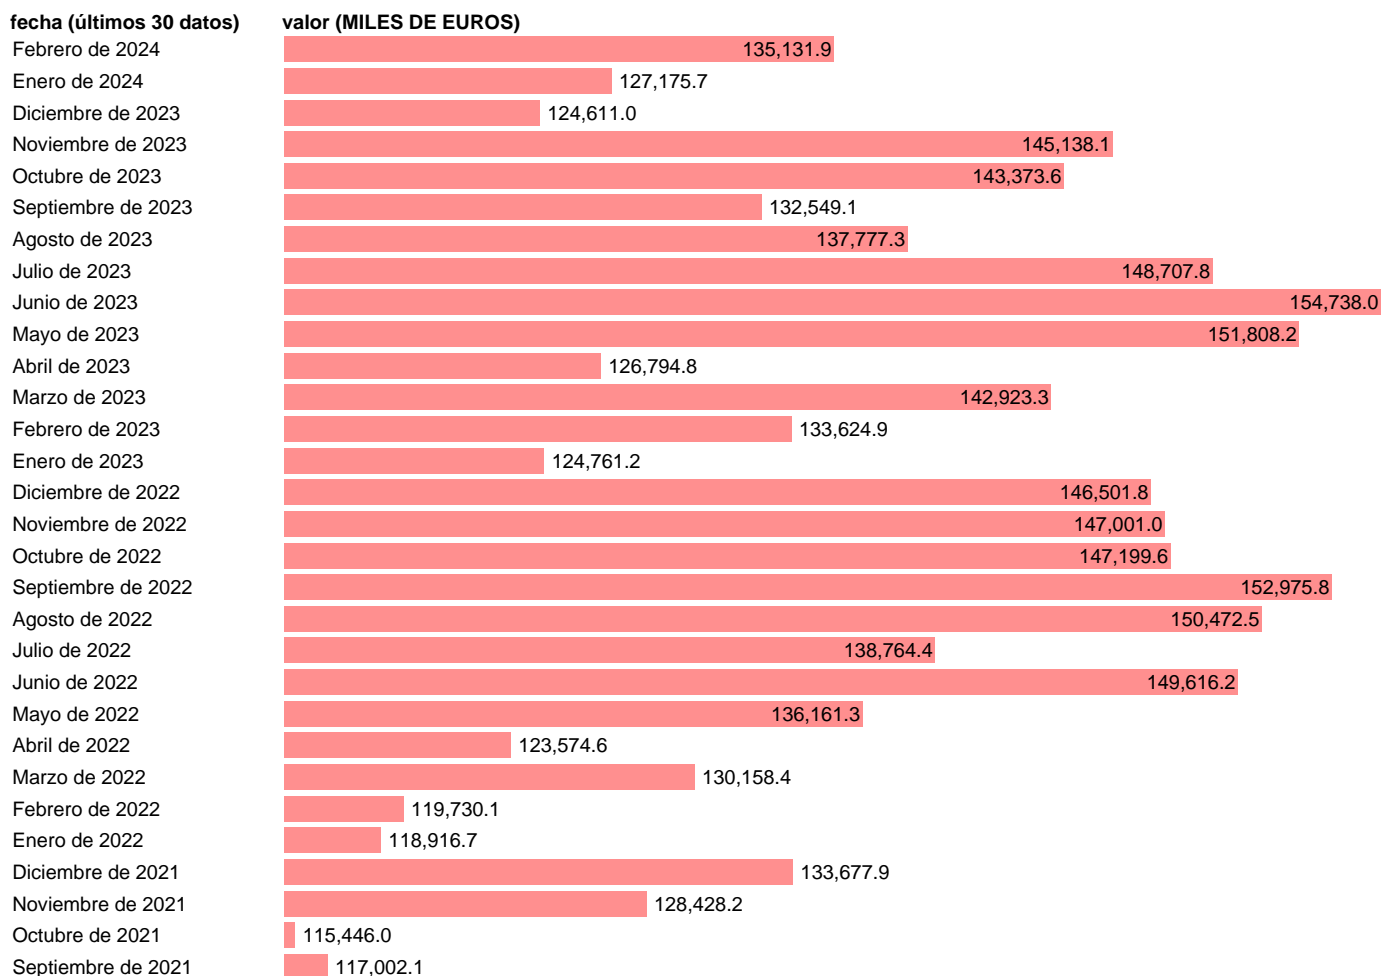

IMPORTACION. CPA. ARTICULOS DE PAPEL Y CARTON

Estadística: [IMPORTACION. CPA. ARTICULOS DE PAPEL Y CARTON](#)

Enlace permanente (Permalink): <https://tematicas.org/M1/526cpa172/>

Notas: Estadística de comercio exterior de bienes (<https://sede.agenciatributaria.gob.es/Sede/estadisticas.html>). CPA: CLASIFICACION DE PRODUCTOS POR ACTIVIDADES. CPA: CLASIFICACIÓN DE PRODUCTOS POR ACTIVIDADES 2008. INCLUYE LOS GRUPOS CUCI REV. 4: 642

Fuente: **ELABORACIÓN PROPIA.**
Frecuencia: **Mensual.**
Unidades: **MILES DE EUROS.**

Datos disponibles desde **Enero de 1988** hasta **Febrero de 2024**.
Valor más alto alcanzado en Junio de 2023: **154738**.
Valor más bajo alcanzado en Agosto de 1988: **4757.6**.