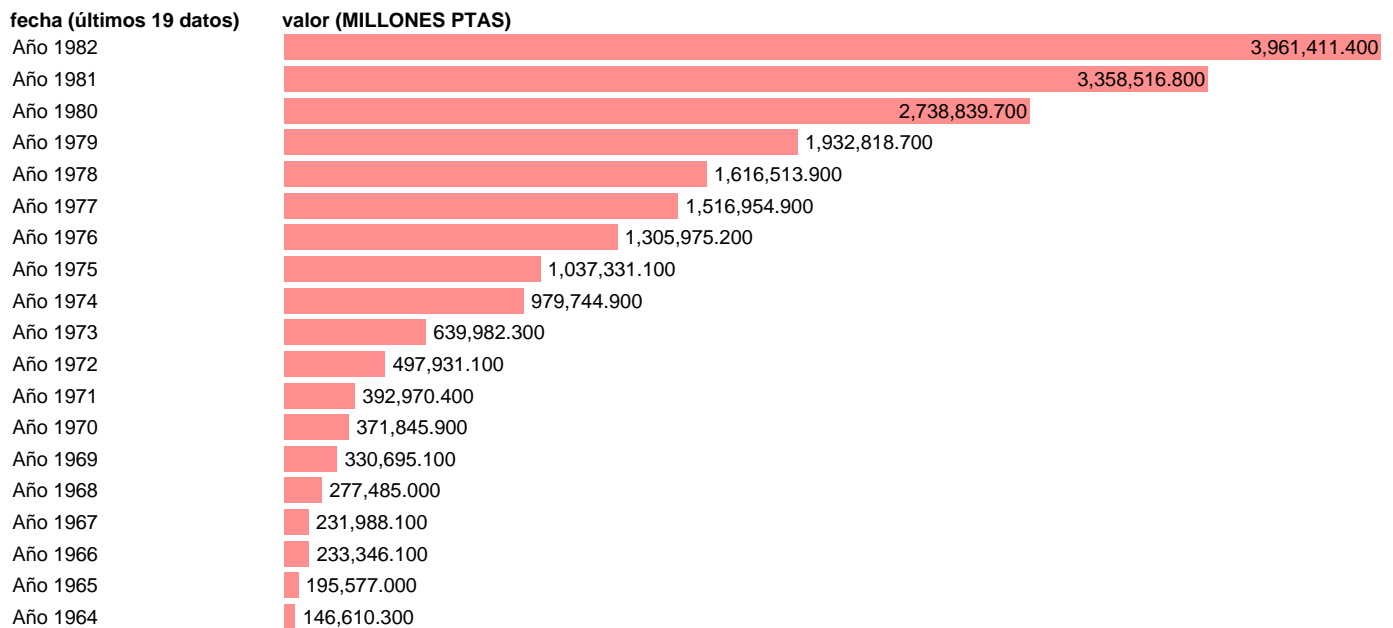

Notas: **TERMINOLOGIA SCN. 1981 PROVISIONAL, 1982 AVANCE**

Fuente: **INE.**

Frecuencia: **Anual.**

Unidades: **MILLONES PTAS.**

Datos disponibles desde **Año 1964** hasta **Año 1982**.

Valor más alto alcanzado en Año 1982: **3961411.4**.

Valor más bajo alcanzado en Año 1964: **146610.3**.

[Pulse aquí](#) para acceder a los datos completos actualizados y a la representación gráfica estadística.