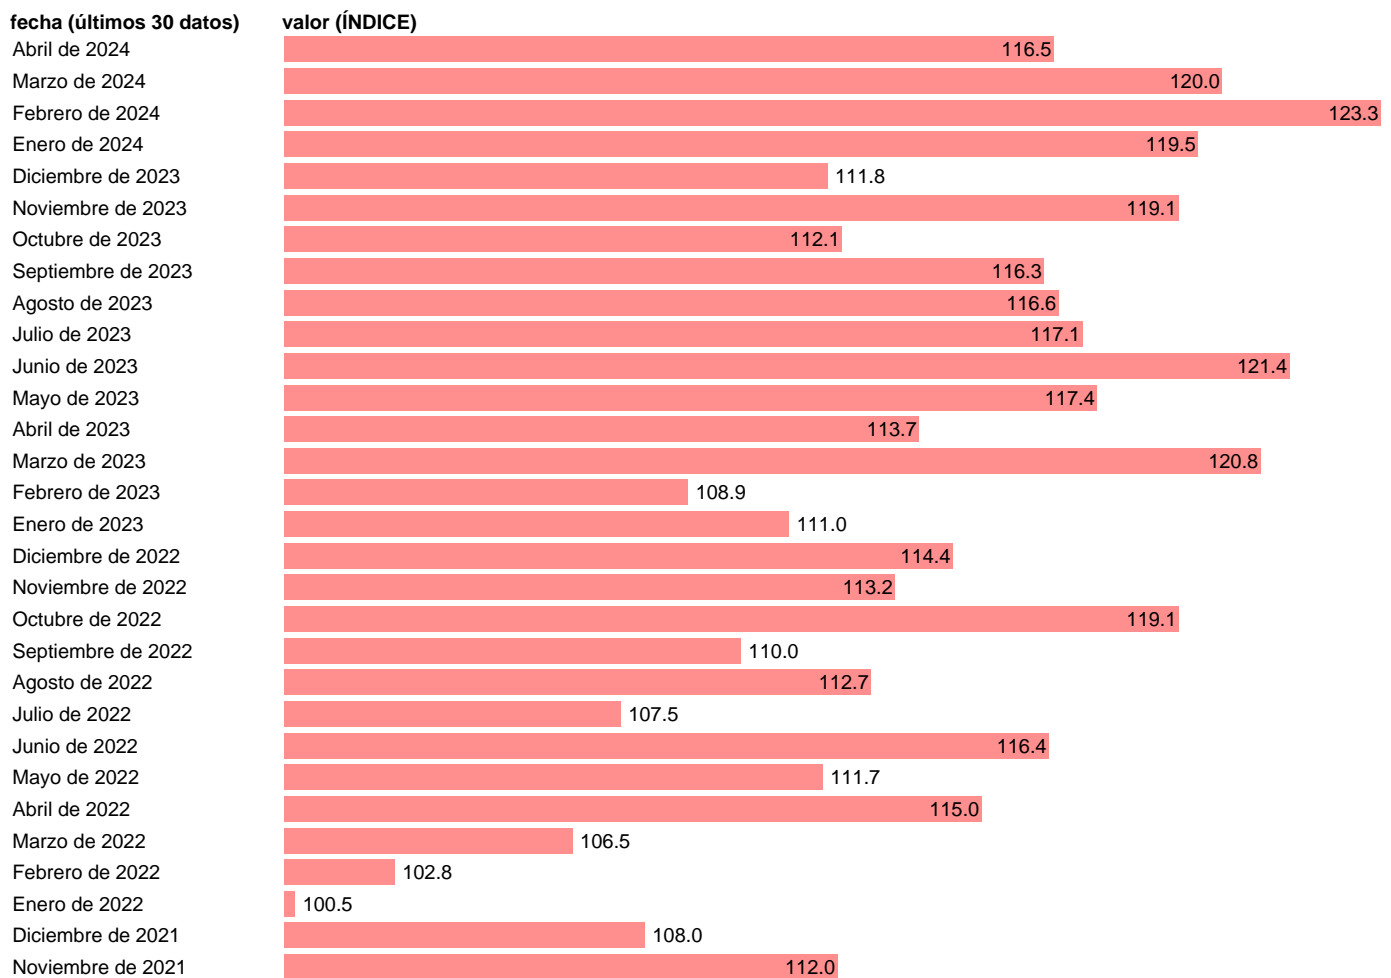

Notas: **Índice de Cifra de Negocios Industrial** ([www.ine.es/dyngs/IOE/es/operacion.htm?numinv=30052](http://www.ine.es/dyngs/IOE/es/operacion.htm?numinv=30052)).

Fuente: **INE**.

Frecuencia: **Mensual**.

Unidades: **ÍNDICE**.

Datos disponibles desde **Enero de 2002** hasta **Abril de 2024**.

Valor más alto alcanzado en Febrero de 2024: **123.3**.

Valor más bajo alcanzado en Abril de 2020: **68.8**.

[Pulse aquí](#) para acceder a los datos completos actualizados y a la representación gráfica estadística.