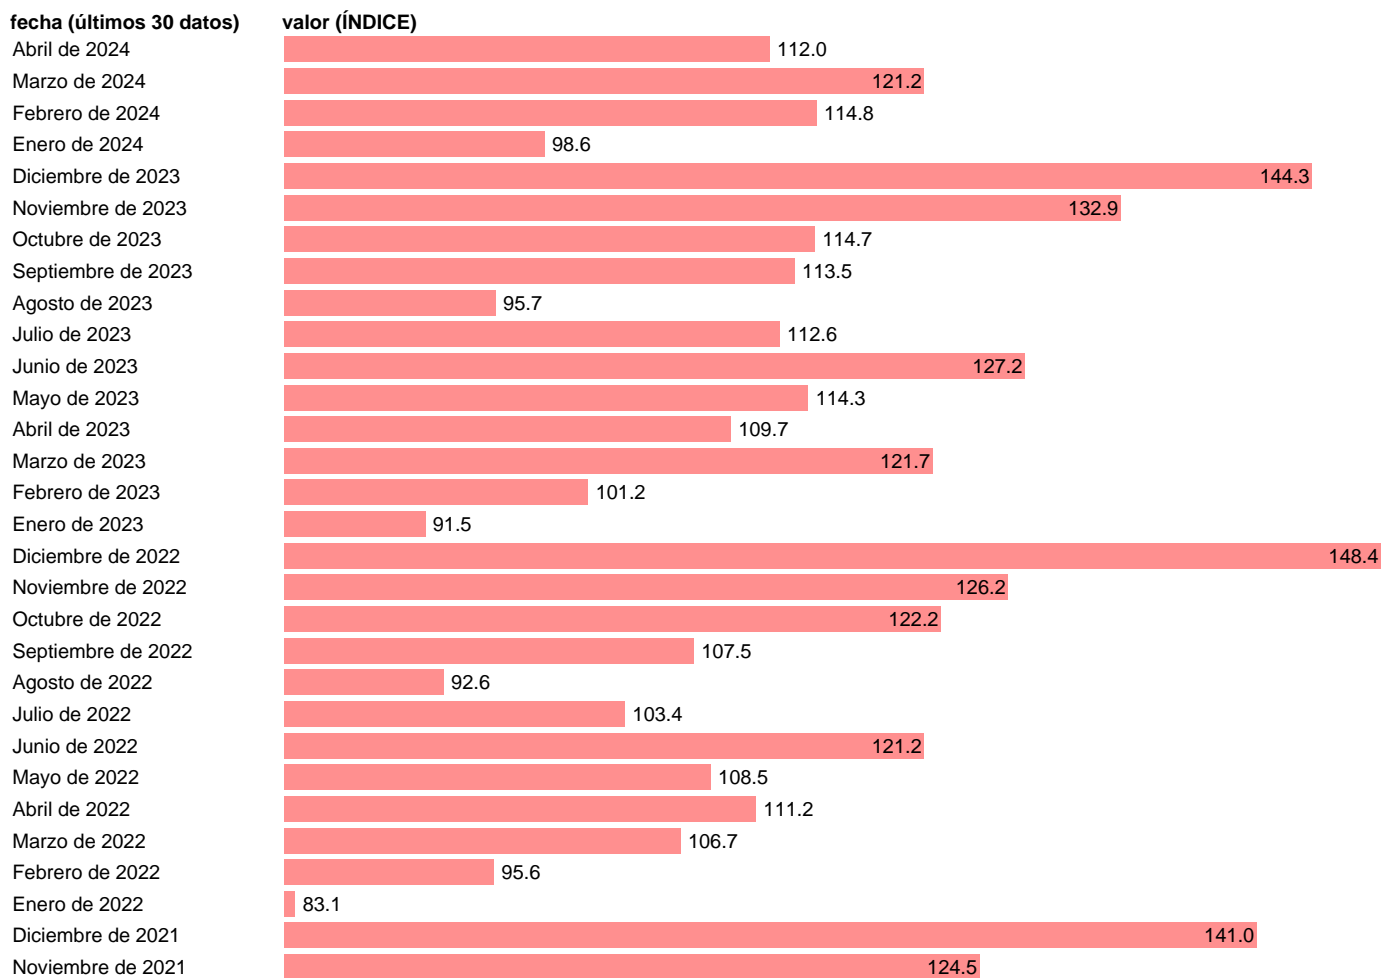

Notas: **Indice de Cifra de Negocios Industrial** (www.ine.es/dyngs/IOE/es/operacion.htm?numinv=30052).

Fuente: **INE.**

Frecuencia: **Mensual.**

Unidades: **ÍNDICE.**

Datos disponibles desde **Enero de 2002** hasta **Abril de 2024**.

Valor más alto alcanzado en Diciembre de 2008: **156.7**.

Valor más bajo alcanzado en Agosto de 2003: **50.3**.

[Pulse aquí](#) para acceder a los datos completos actualizados y a la representación gráfica estadística.