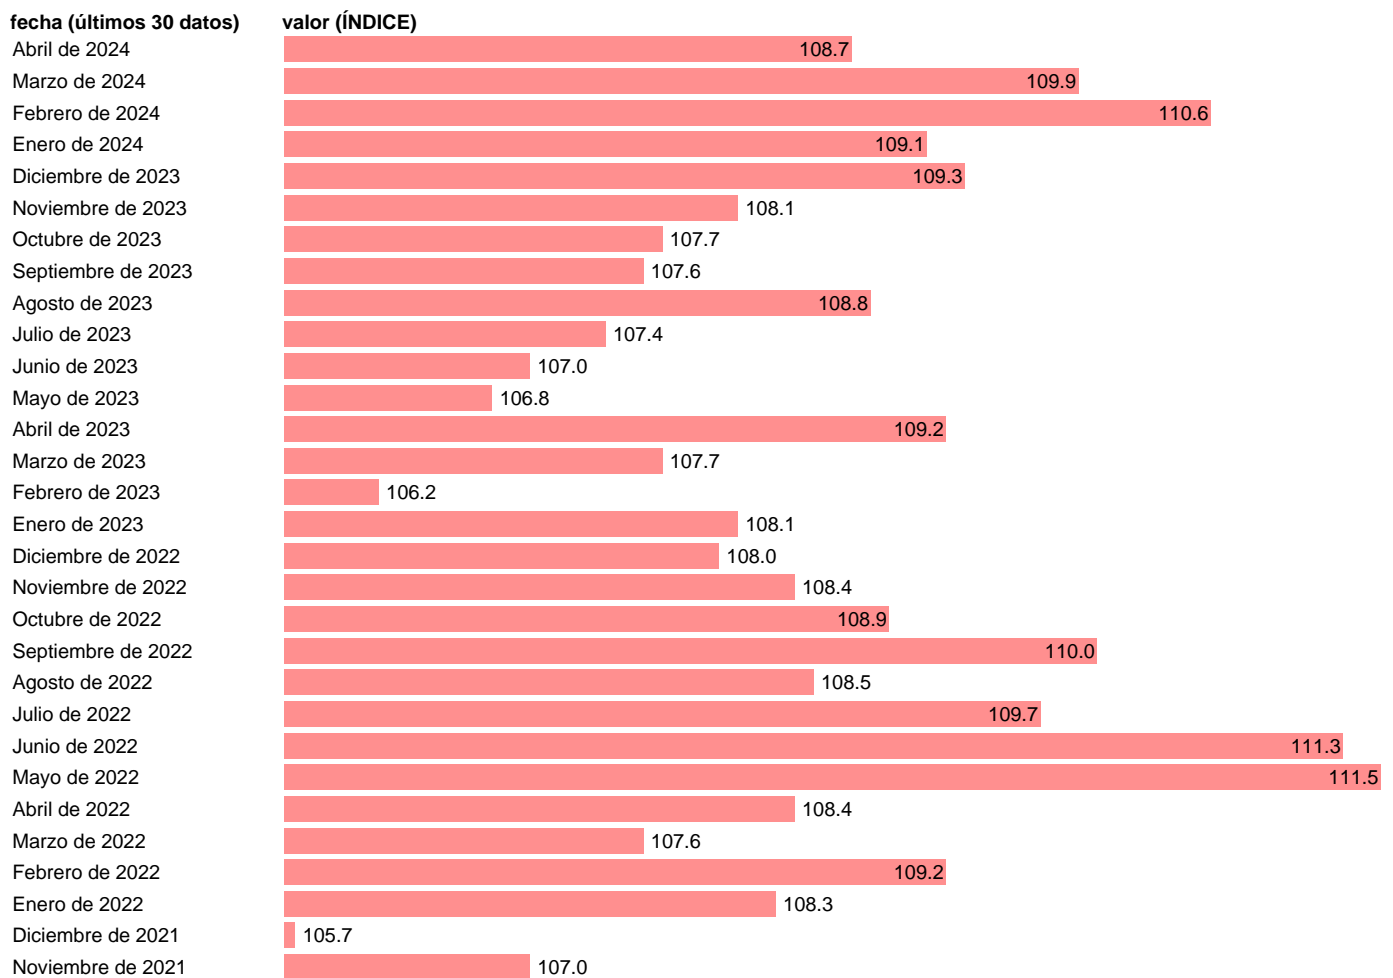

ICNI. OTRAS INDUSTRIAS MANUFACTURERAS. CVEC

Estadística: [ICNI. OTRAS INDUSTRIAS MANUFACTURERAS. CVEC](#)

Enlace permanente (Permalink): <https://tematicas.org/M1/223132.d/>

Notas: **Indice de Cifra de Negocios Industrial** (www.ine.es/dyngs/IOE/es/operacion.htm?numinv=30052).

Fuente: **INE.**

Frecuencia: **Mensual.**

Unidades: **ÍNDICE.**

Datos disponibles desde **Enero de 2002** hasta **Abril de 2024**.

Valor más alto alcanzado en Febrero de 2008: **112.**

Valor más bajo alcanzado en Abril de 2020: **51.8.**

[Pulse aquí](#) para acceder a los datos completos actualizados y a la representación gráfica estadística.