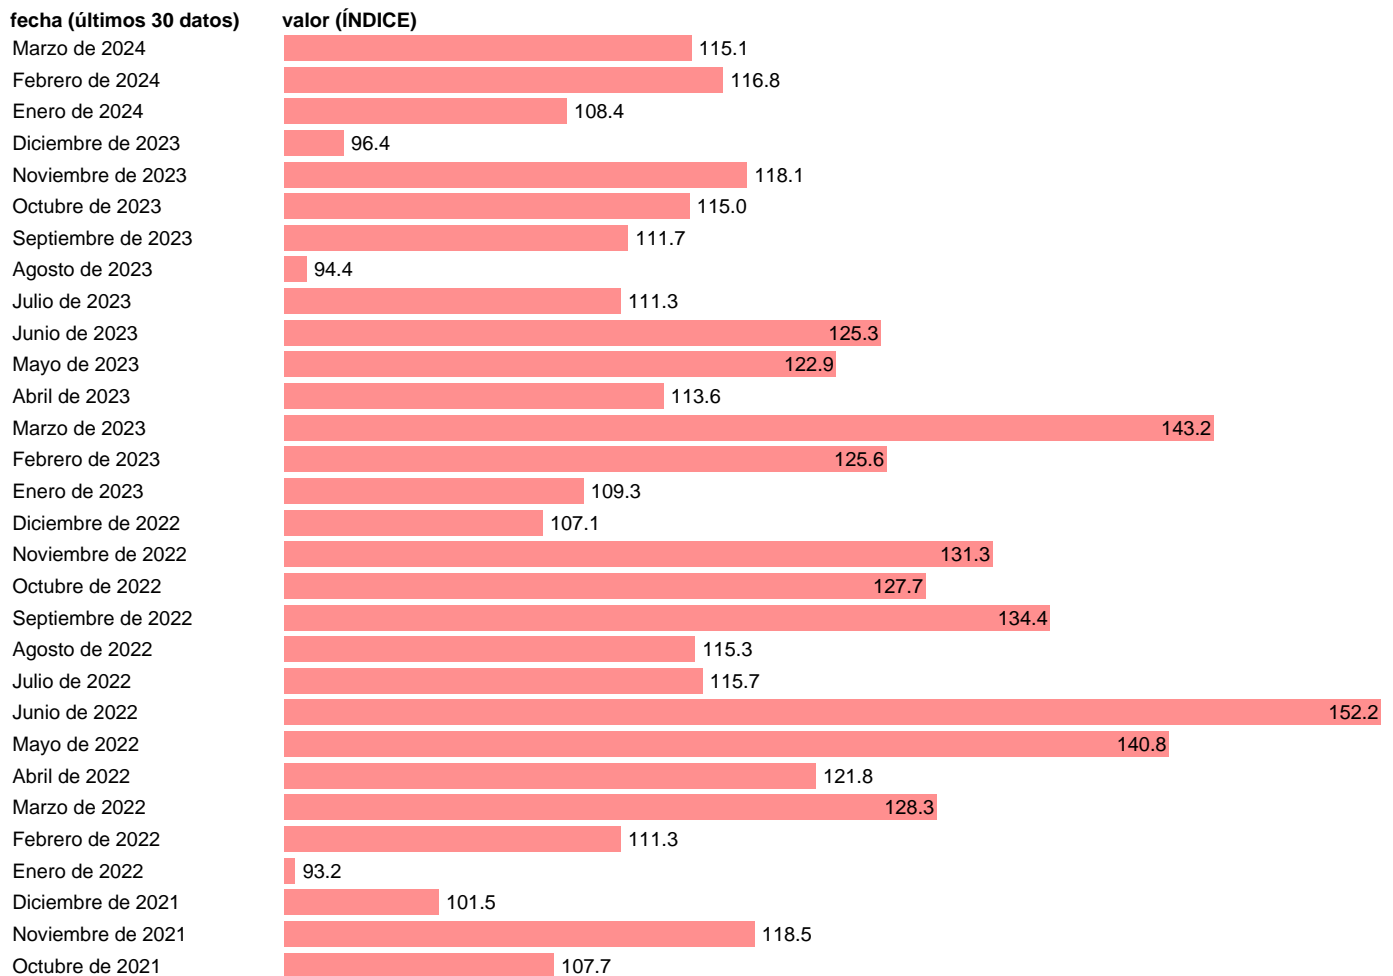

ICNI. OTRAS INDUSTRIAS EXTRACTIVAS

Estadística: [ICNI. OTRAS INDUSTRIAS EXTRACTIVAS](#)

Enlace permanente (Permalink): <https://tematicas.org/M1/223139/>

Notas: **Índice de Cifra de Negocios Industrial** (www.ine.es/dyngs/IOE/es/operacion.htm?numinv=30052).

Fuente: **INE**.

Frecuencia: **Mensual**.

Unidades: **ÍNDICE**.

Datos disponibles desde **Enero de 2002** hasta **Marzo de 2024**.

Valor más alto alcanzado en Septiembre de 2008: **184.9**.

Valor más bajo alcanzado en Abril de 2020: **58.4**.

[Pulse aquí](#) para acceder a los datos completos actualizados y a la representación gráfica estadística.