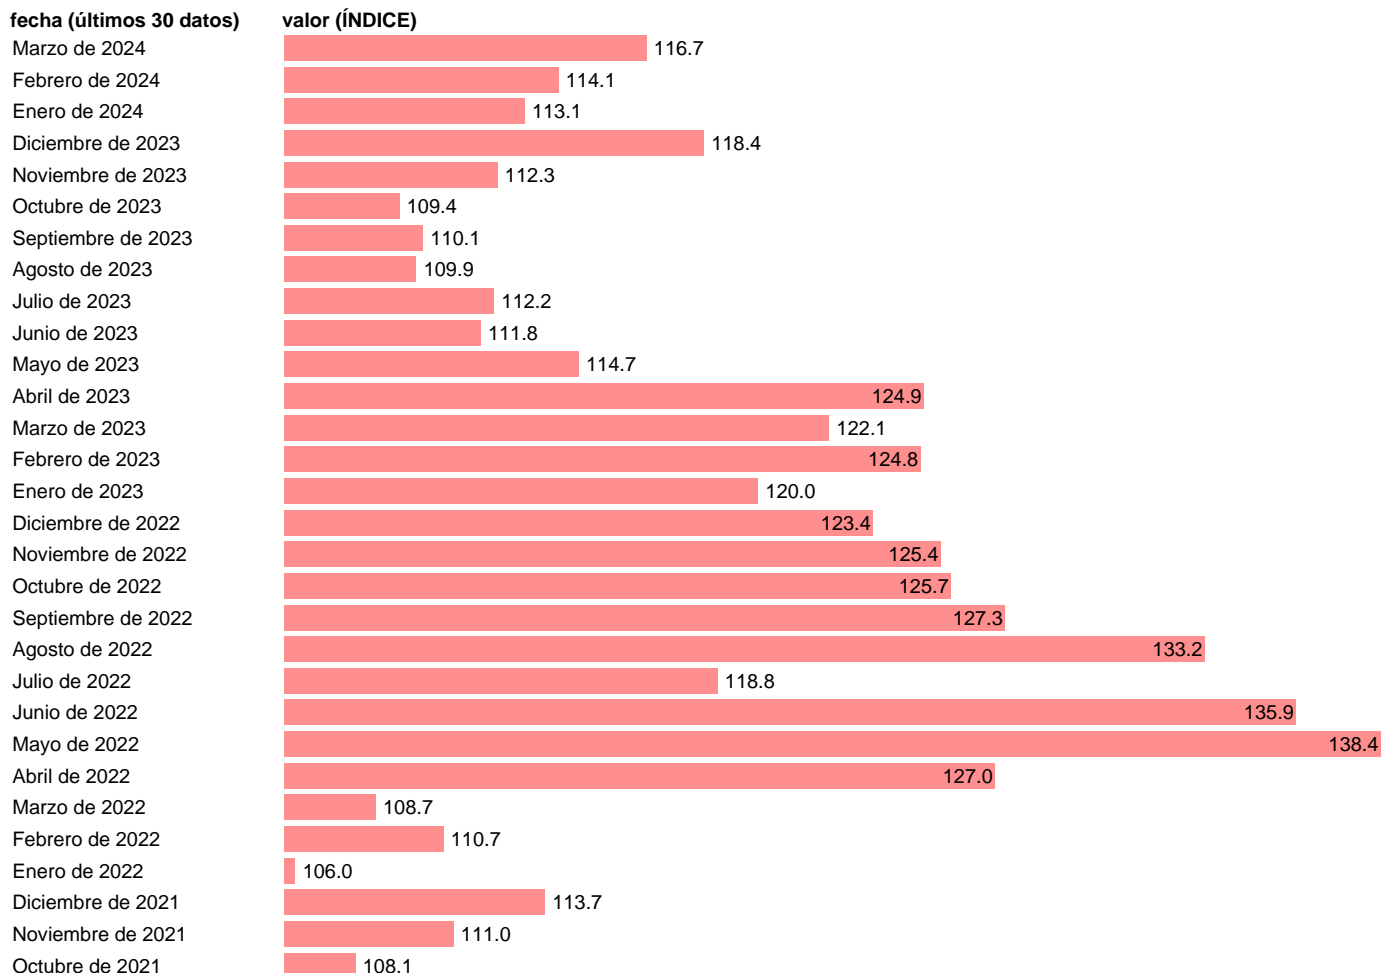

ICNI. OTRAS INDUSTRIAS EXTRACTIVAS. CVEC

Estadística: [ICNI. OTRAS INDUSTRIAS EXTRACTIVAS. CVEC](#)

Enlace permanente (Permalink): <https://tematicas.org/M1/223139.d/>

Notas: **Índice de Cifra de Negocios Industrial** (www.ine.es/dyngs/IOE/es/operacion.htm?numinv=30052).

Fuente: **INE**.

Frecuencia: **Mensual**.

Unidades: **ÍNDICE**.

Datos disponibles desde **Enero de 2002** hasta **Marzo de 2024**.

Valor más alto alcanzado en Septiembre de 2008: **171.4**.

Valor más bajo alcanzado en Abril de 2020: **58.6**.

[Pulse aquí](#) para acceder a los datos completos actualizados y a la representación gráfica estadística.