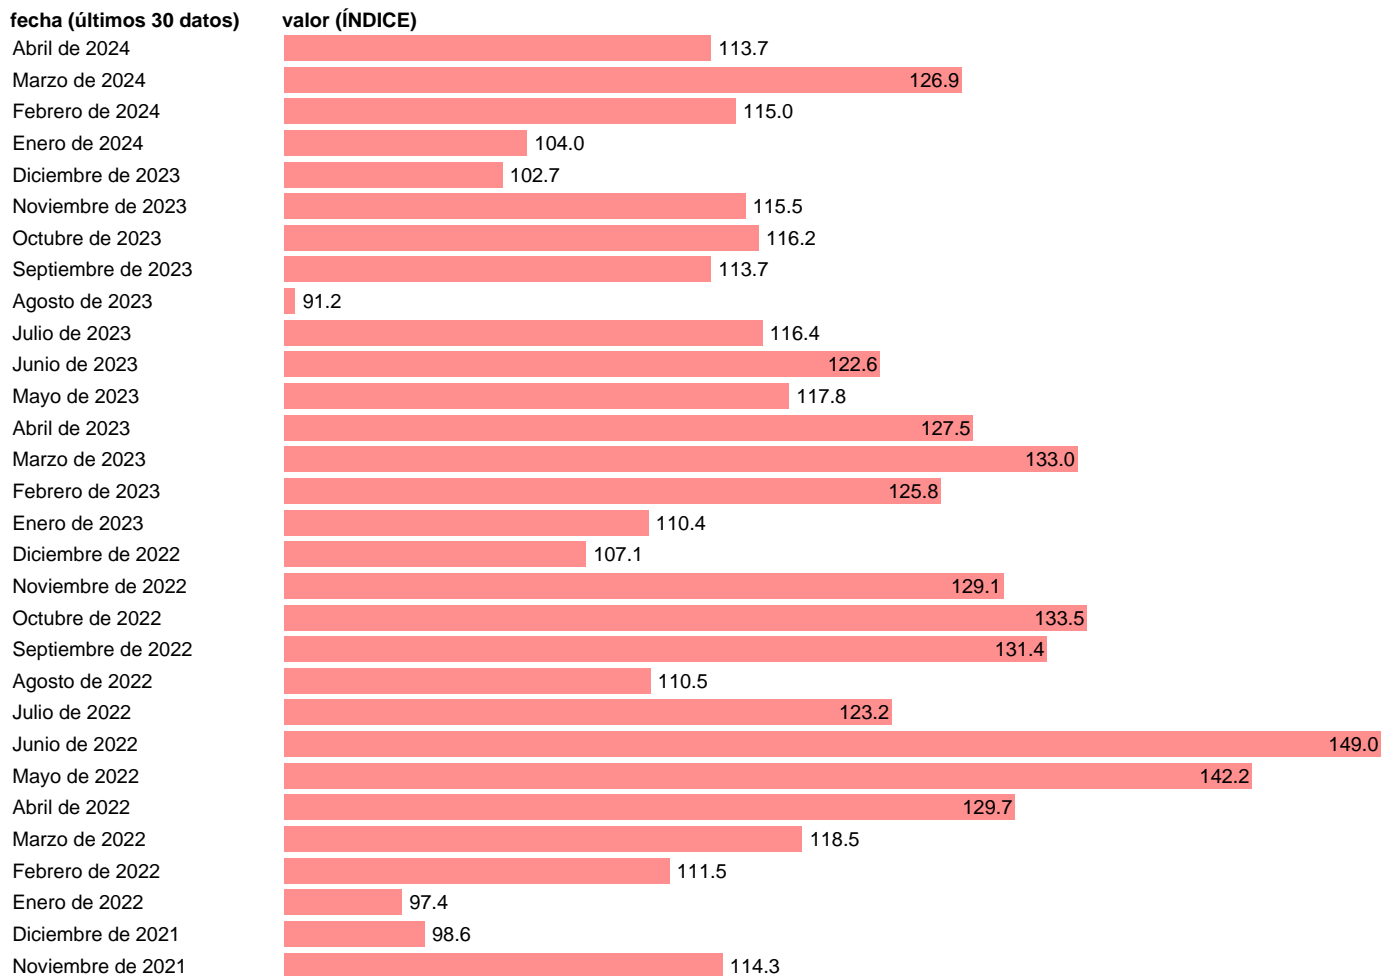

ICNI. OTRAS INDUSTRIAS EXTRACTIVAS. CCAL

Estadística: [ICNI. OTRAS INDUSTRIAS EXTRACTIVAS. CCAL](#)

Enlace permanente (Permalink): <https://tematicas.org/M1/223139cc/>

Notas: **Índice de Cifra de Negocios Industrial** (www.ine.es/dyngs/IOE/es/operacion.htm?numinv=30052).

Fuente: **INE**.

Frecuencia: **Mensual**.

Unidades: **ÍNDICE**.

Datos disponibles desde **Enero de 2002** hasta **Abril de 2024**.

Valor más alto alcanzado en Septiembre de 2008: **178.4**.

Valor más bajo alcanzado en Abril de 2020: **59.8**.

[Pulse aquí](#) para acceder a los datos completos actualizados y a la representación gráfica estadística.