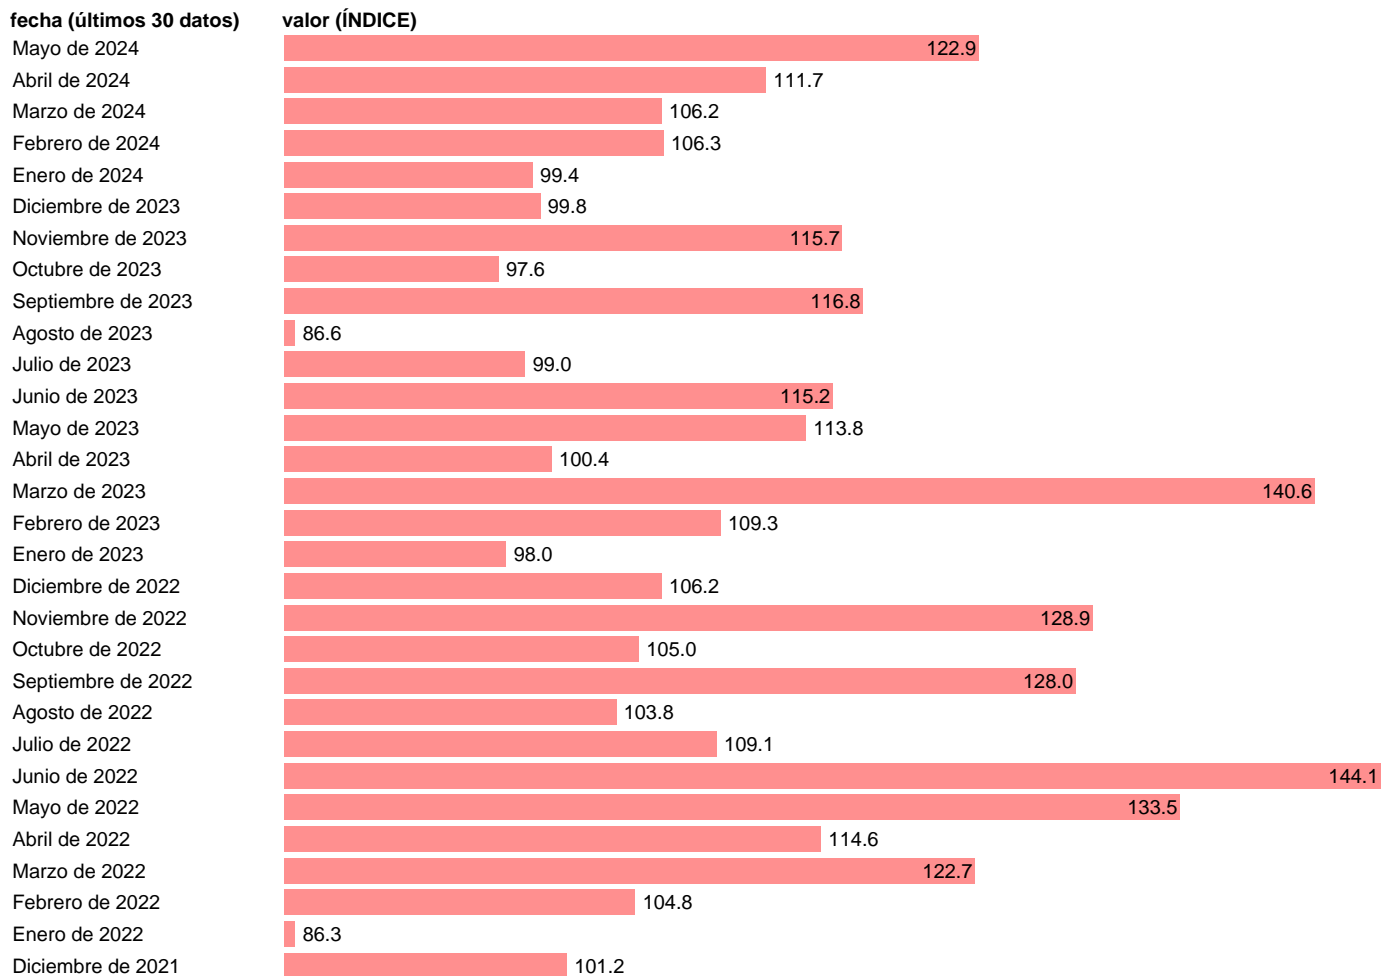

## ICNI. INDUSTRIAS EXTRACTIVAS

Estadística: [ICNI. INDUSTRIAS EXTRACTIVAS](#)

Enlace permanente (Permalink): <https://tematicas.org/M1/223101/>

Notas: **Índice de Cifra de Negocios Industrial** ([www.ine.es/dyngs/IOE/es/operacion.htm?numinv=30052](http://www.ine.es/dyngs/IOE/es/operacion.htm?numinv=30052)).

Fuente: **INE**.

Frecuencia: **Mensual**.

Unidades: **ÍNDICE**.

Datos disponibles desde **Enero de 2002** hasta **Mayo de 2024**.

Valor más alto alcanzado en Septiembre de 2008: **167.8**.

Valor más bajo alcanzado en Abril de 2020: **52.2**.

[Pulse aquí](#) para acceder a los datos completos actualizados y a la representación gráfica estadística.