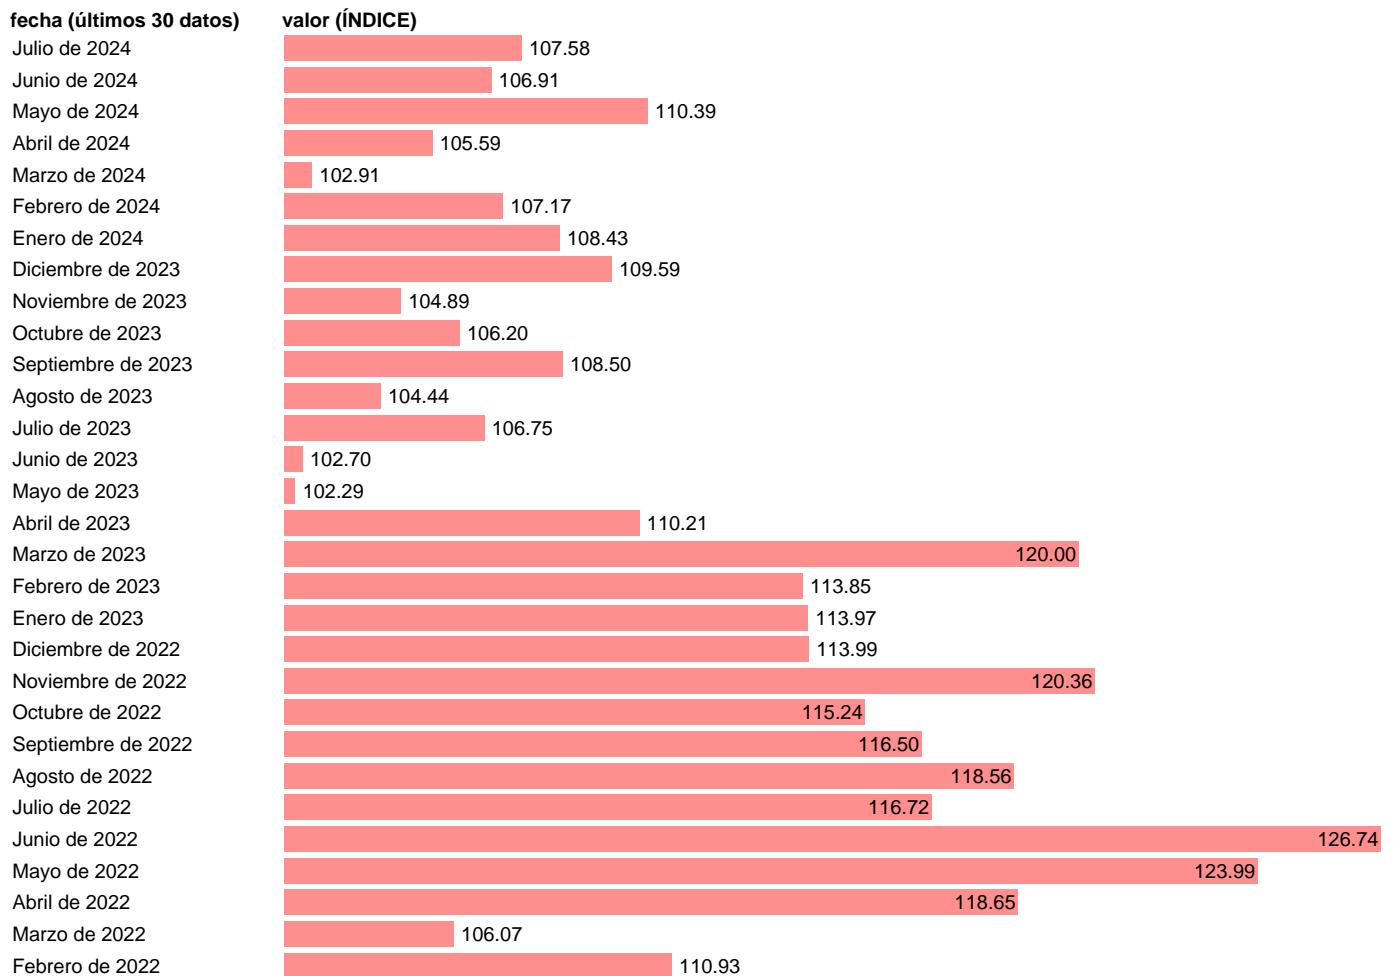

ICNI. INDUSTRIAS EXTRACTIVAS. CVEC

Estadística: [ICNI. INDUSTRIAS EXTRACTIVAS. CVEC](#)

Enlace permanente (Permalink): <https://tematicas.org/M1/223101.d/>

Notas: Índice de Cifra de Negocios Industrial (www.ine.es/dyngs/IOE/es/operacion.htm?numinv=30052).

Fuente: **INE.**

Frecuencia: **Mensual.**

Unidades: **ÍNDICE.**

Datos disponibles desde **Enero de 2002** hasta **Julio de 2024**.

Valor más alto alcanzado en Septiembre de 2008: **159.44**.

Valor más bajo alcanzado en Abril de 2020: **53.28**.

[Pulse aquí](#) para acceder a los datos completos actualizados y a la representación gráfica estadística.