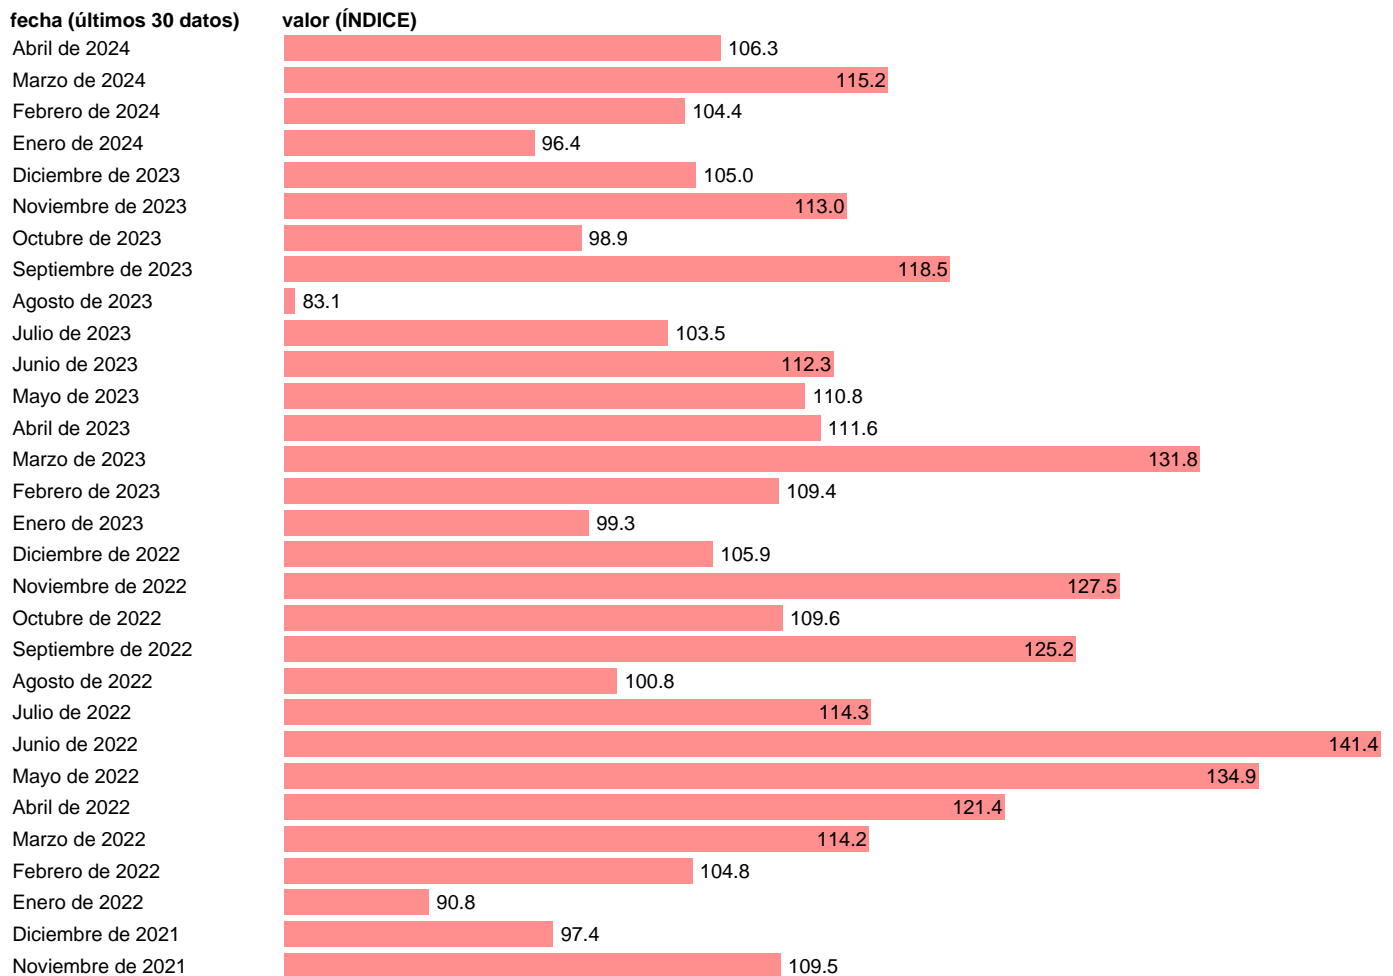

ICNI. INDUSTRIAS EXTRACTIVAS. CCAL

Estadística: [ICNI. INDUSTRIAS EXTRACTIVAS. CCAL](#)

Enlace permanente (Permalink): <https://tematicas.org/M1/223101cc/>

Notas: Índice de Cifra de Negocios Industrial (www.ine.es/dyngs/IOE/es/operacion.htm?numinv=30052).

Fuente: **INE.**

Frecuencia: **Mensual.**

Unidades: **ÍNDICE.**

Datos disponibles desde **Enero de 2002** hasta **Abril de 2024**.

Valor más alto alcanzado en Septiembre de 2008: **165.7**.

Valor más bajo alcanzado en Abril de 2020: **54.5**.

[Pulse aquí](#) para acceder a los datos completos actualizados y a la representación gráfica estadística.