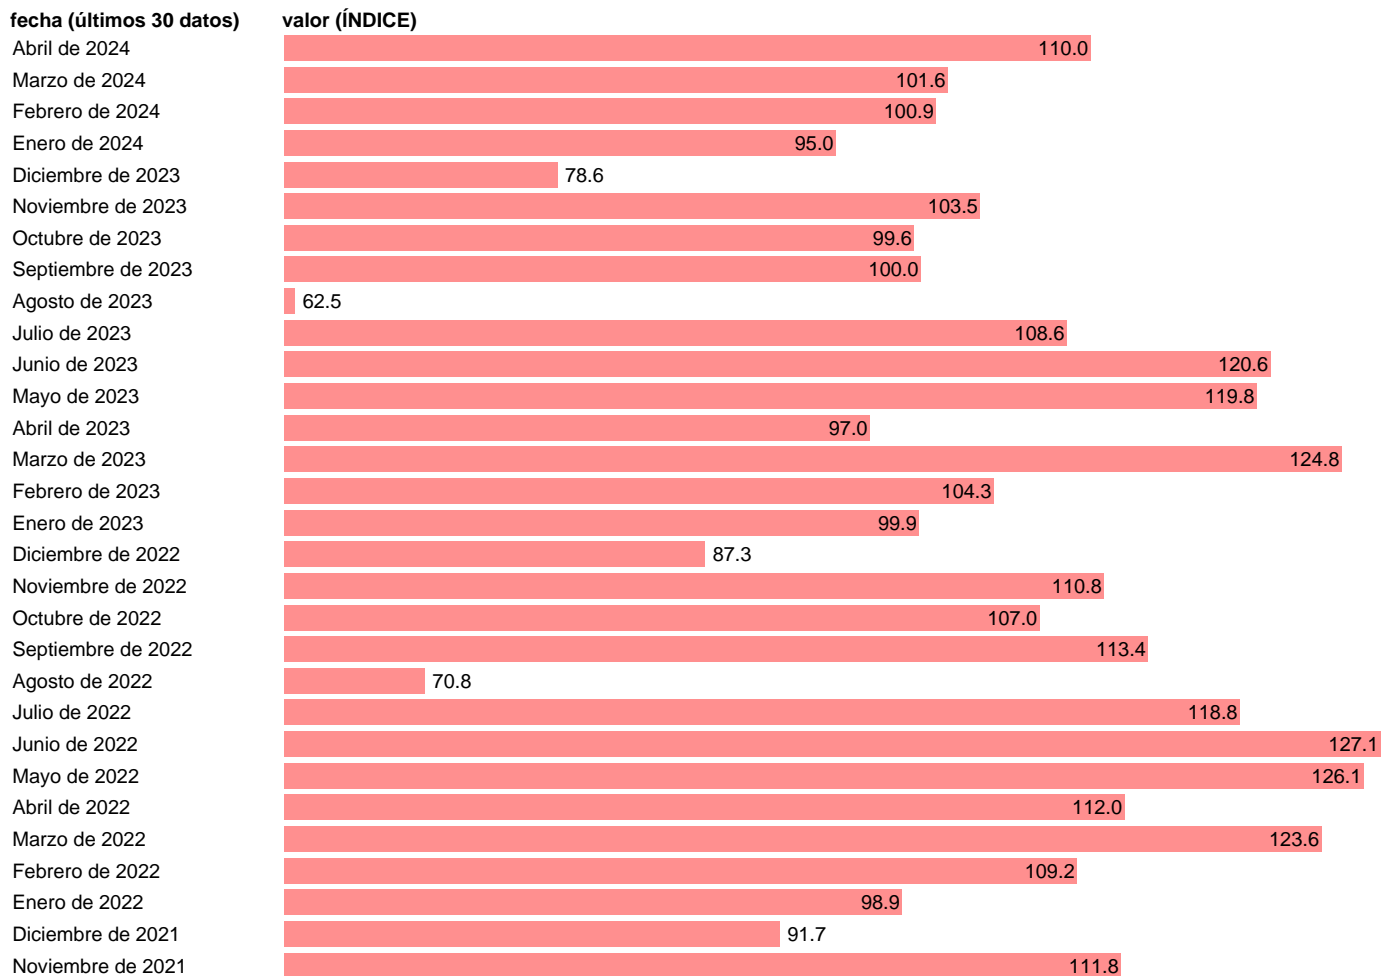

ICNI. INDUSTRIA TEXTIL

Estadística: [ICNI. INDUSTRIA TEXTIL](#)

Enlace permanente (Permalink): <https://tematicas.org/M1/223113/>

Notas: **Índice de Cifra de Negocios Industrial** (www.ine.es/dyngs/IOE/es/operacion.htm?numinv=30052).

Fuente: **INE**.

Frecuencia: **Mensual**.

Unidades: **ÍNDICE**.

Datos disponibles desde **Enero de 2002** hasta **Abril de 2024**.

Valor más alto alcanzado en Octubre de 2002: **223**.

Valor más bajo alcanzado en Agosto de 2009: **39**.

[Pulse aquí](#) para acceder a los datos completos actualizados y a la representación gráfica estadística.