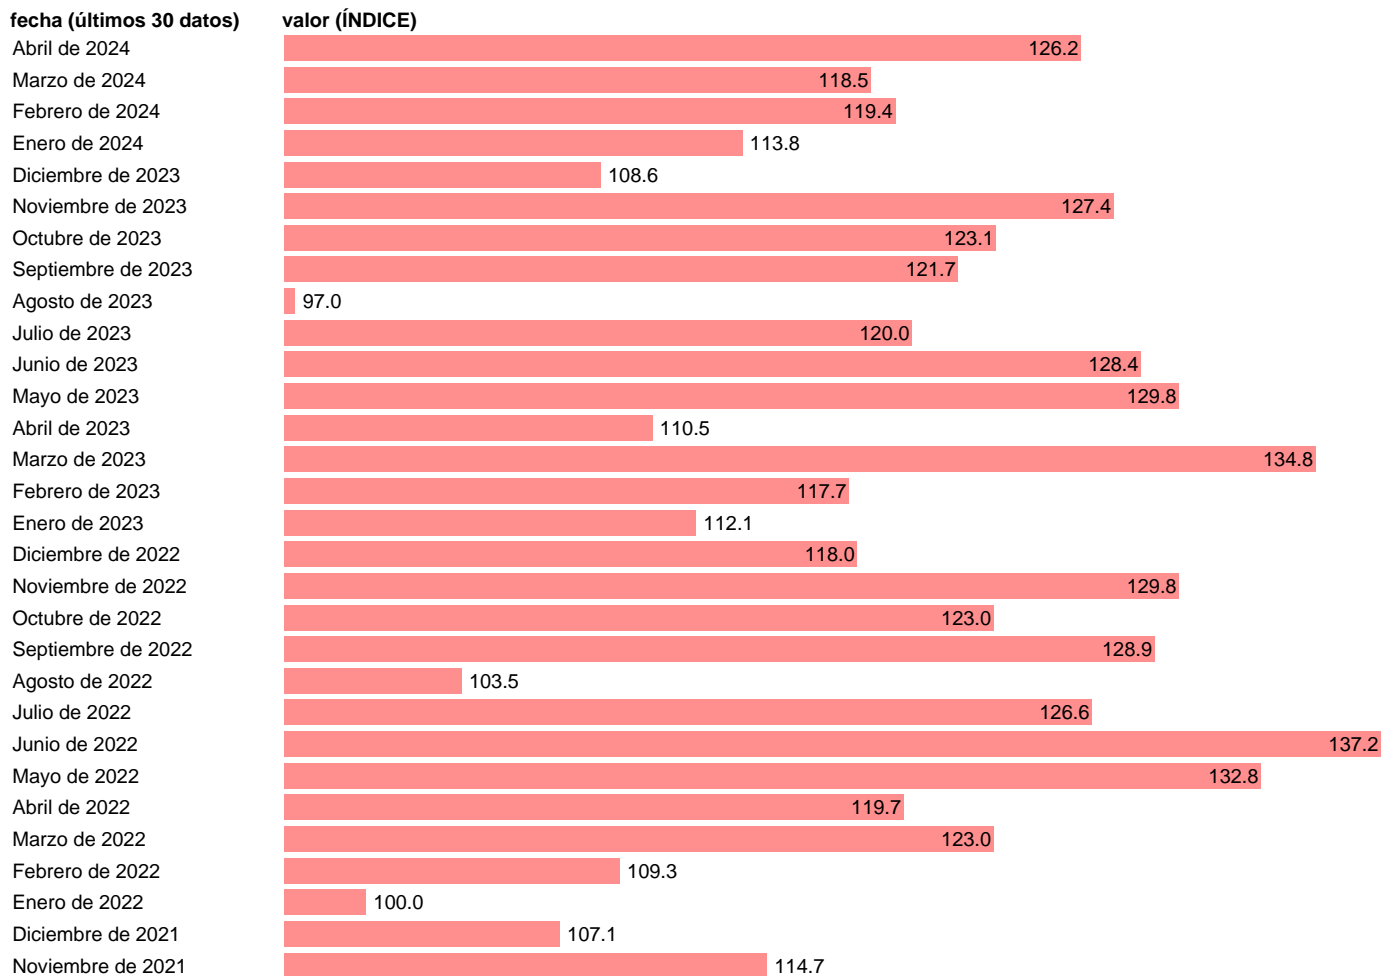

ICNI. INDUSTRIA MANUFACTURERA

Estadística: [ICNI. INDUSTRIA MANUFACTURERA](#)

Enlace permanente (Permalink): <https://tematicas.org/M1/223102/>

Notas: **Índice de Cifra de Negocios Industrial** (www.ine.es/dyngs/IOE/es/operacion.htm?numinv=30052).

Fuente: **INE**.

Frecuencia: **Mensual**.

Unidades: **ÍNDICE**.

Datos disponibles desde **Enero de 2002** hasta **Abril de 2024**.

Valor más alto alcanzado en Junio de 2022: **137.2**.

Valor más bajo alcanzado en Agosto de 2003: **56**.

[Pulse aquí](#) para acceder a los datos completos actualizados y a la representación gráfica estadística.