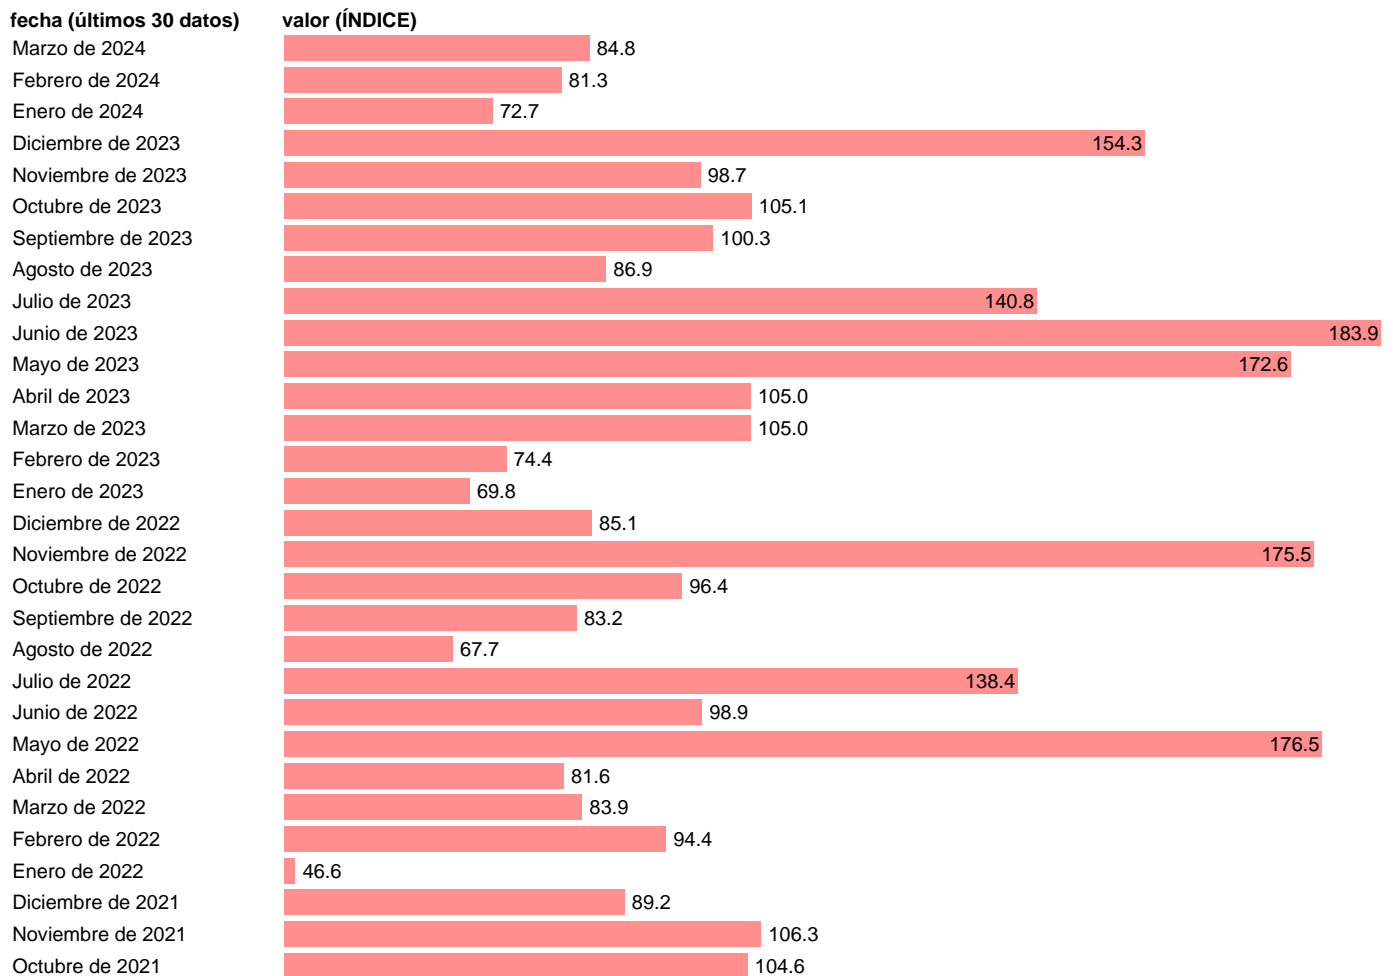

ICNI. INDUSTRIA DEL TABACO

Estadística: [ICNI. INDUSTRIA DEL TABACO](#)

Enlace permanente (Permalink): <https://tematicas.org/M1/223112/>

Notas: **Indice de Cifra de Negocios Industrial** (www.ine.es/dyngs/IOE/es/operacion.htm?numinv=30052).

Fuente: **INE.**

Frecuencia: **Mensual.**

Unidades: **ÍNDICE.**

Datos disponibles desde **Enero de 2002** hasta **Marzo de 2024**.

Valor más alto alcanzado en Marzo de 2004: **451.1**.

Valor más bajo alcanzado en Enero de 2022: **46.6**.

[Pulse aquí](#) para acceder a los datos completos actualizados y a la representación gráfica estadística.