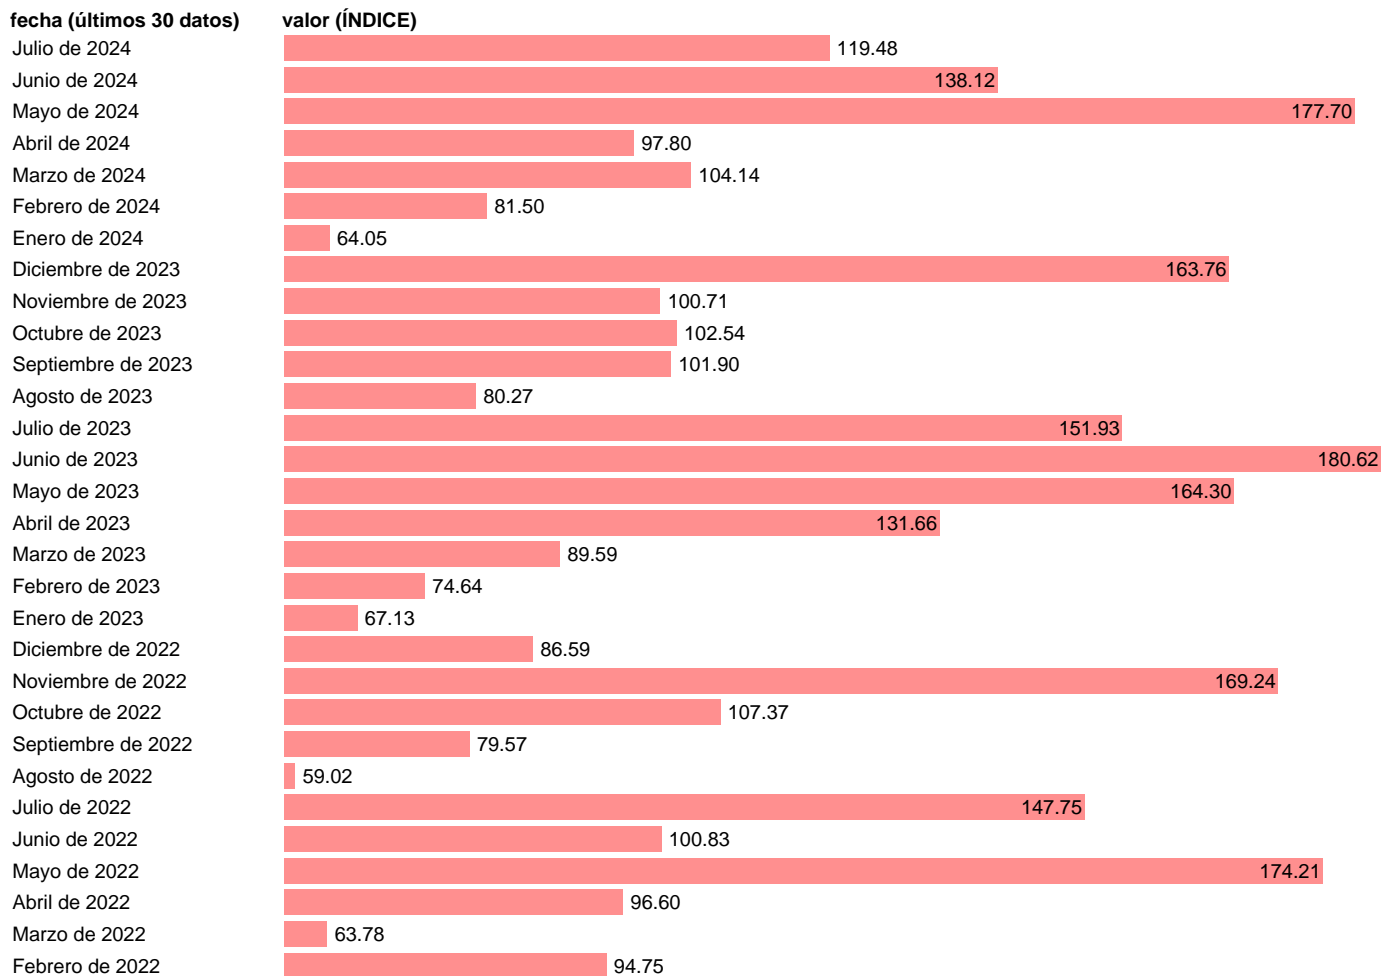

ICNI. INDUSTRIA DEL TABACO. CCAL

Estadística: [ICNI. INDUSTRIA DEL TABACO. CCAL](#)

Enlace permanente (Permalink): <https://tematicas.org/M1/223112cc/>

Notas: Índice de Cifra de Negocios Industrial (www.ine.es/dyngs/IOE/es/operacion.htm?numinv=30052).

Fuente: **INE.**

Frecuencia: **Mensual.**

Unidades: **ÍNDICE.**

Datos disponibles desde **Enero de 2002** hasta **Julio de 2024**.

Valor más alto alcanzado en Mayo de 2002: **433.17**.

Valor más bajo alcanzado en Enero de 2022: **57.4**.

[Pulse aquí](#) para acceder a los datos completos actualizados y a la representación gráfica estadística.