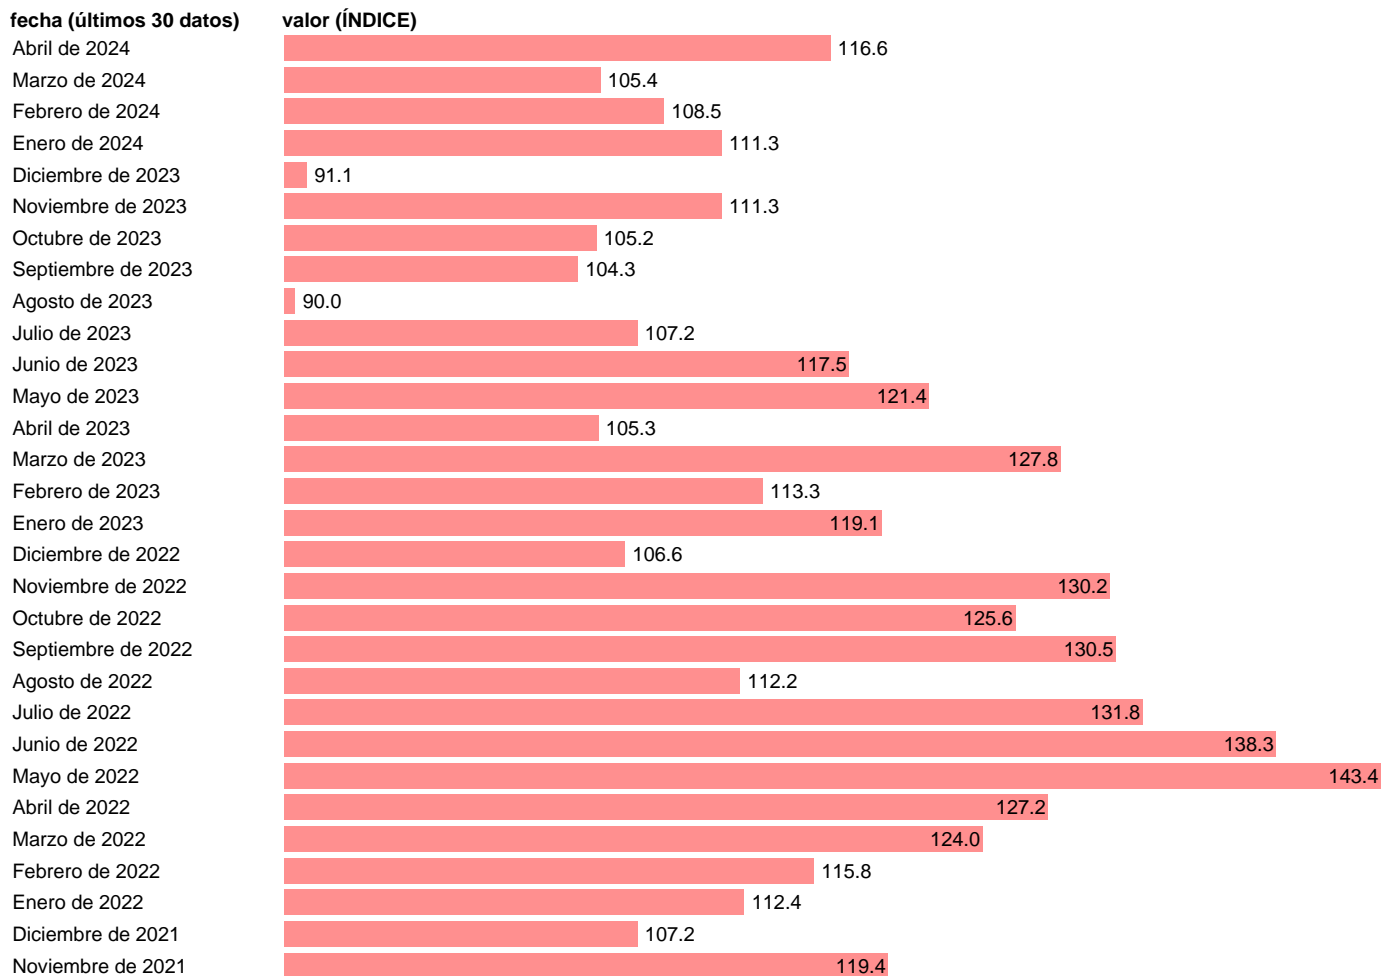

ICNI. INDUSTRIA DEL PAPEL

Estadística: [ICNI. INDUSTRIA DEL PAPEL](#)

Enlace permanente (Permalink): <https://tematicas.org/M1/223117/>

Notas: **Índice de Cifra de Negocios Industrial** (www.ine.es/dyngs/IOE/es/operacion.htm?numinv=30052).

Fuente: **INE**.

Frecuencia: **Mensual**.

Unidades: **ÍNDICE**.

Datos disponibles desde **Enero de 2002** hasta **Abril de 2024**.

Valor más alto alcanzado en Mayo de 2022: **143.4**.

Valor más bajo alcanzado en Agosto de 2009: **57.5**.

[Pulse aquí](#) para acceder a los datos completos actualizados y a la representación gráfica estadística.