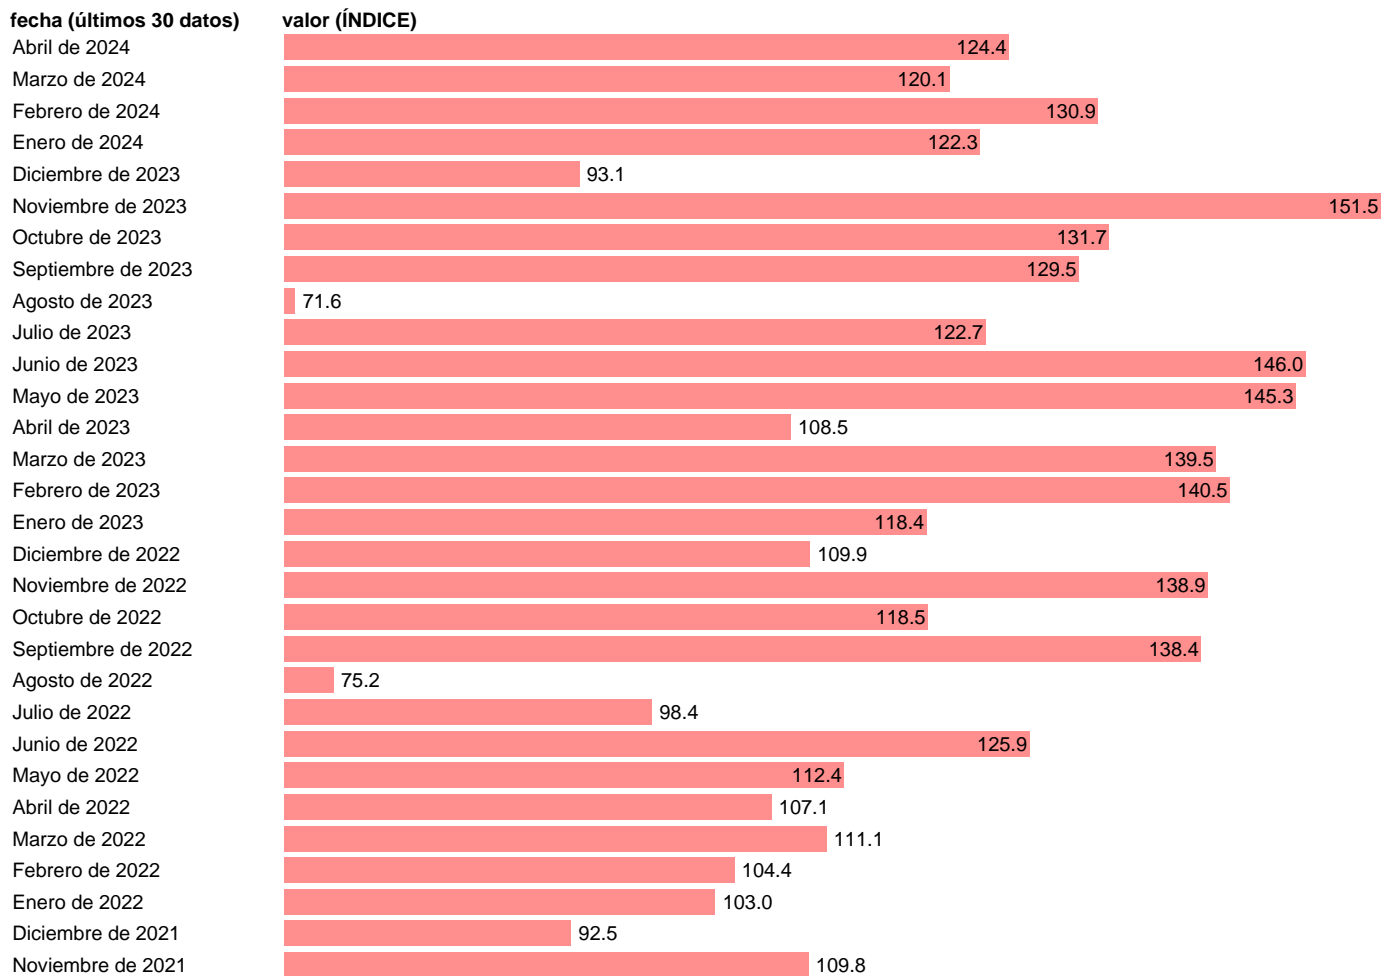

Notas: **Índice de Cifra de Negocios Industrial** ([www.ine.es/dyngs/IOE/es/operacion.htm?numinv=30052](http://www.ine.es/dyngs/IOE/es/operacion.htm?numinv=30052)).

Fuente: **INE**.

Frecuencia: **Mensual**.

Unidades: **ÍNDICE**.

Datos disponibles desde **Enero de 2002** hasta **Abril de 2024**.

Valor más alto alcanzado en Noviembre de 2023: **151.5**.

Valor más bajo alcanzado en Abril de 2020: **14.2**.

[Pulse aquí](#) para acceder a los datos completos actualizados y a la representación gráfica estadística.