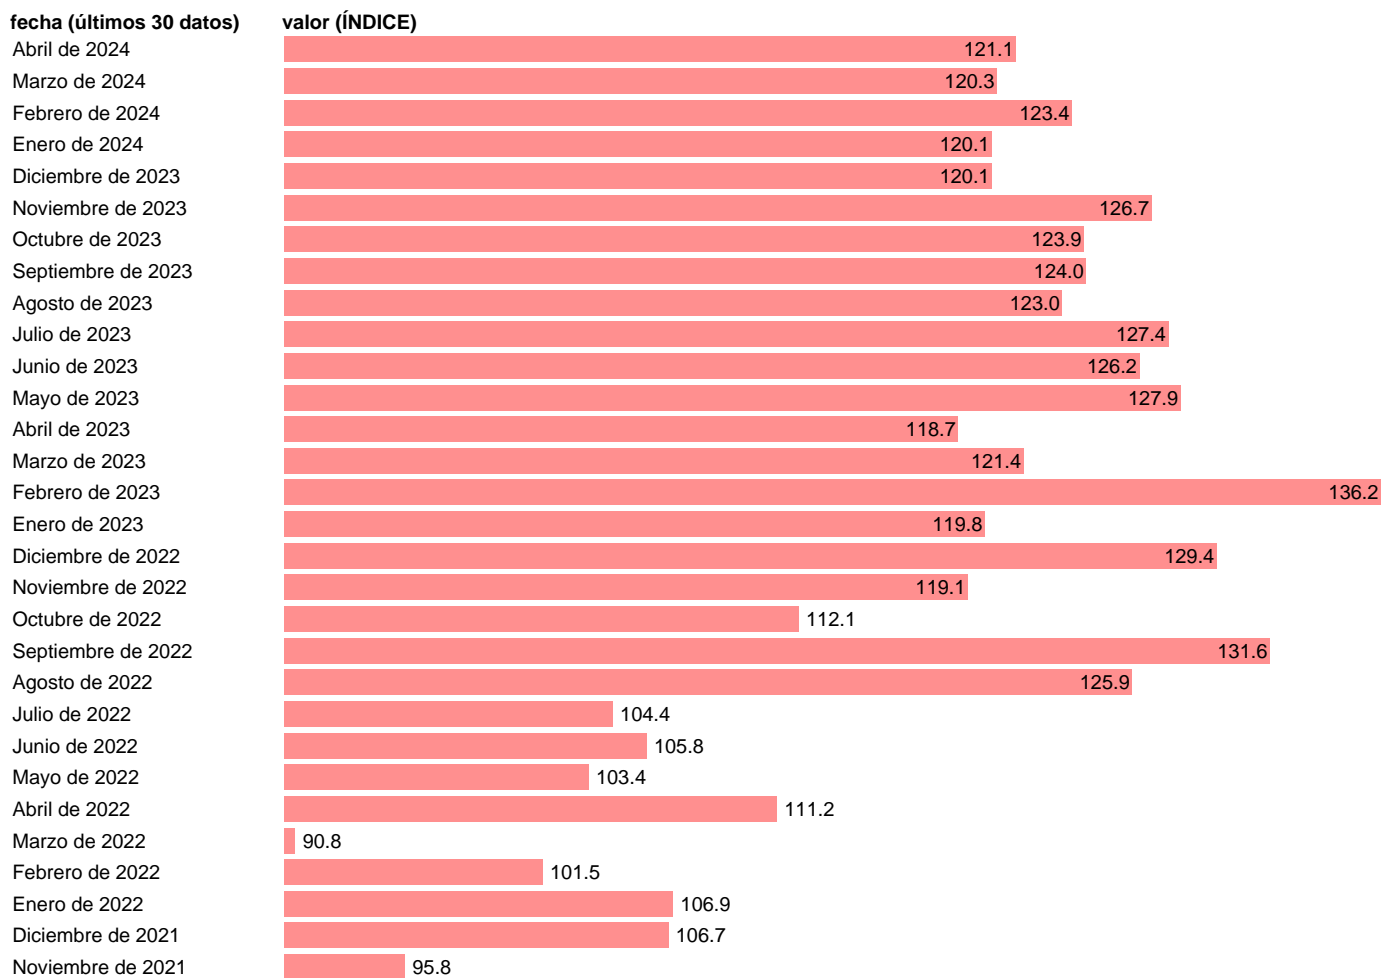

Notas: **Índice de Cifra de Negocios Industrial** (www.ine.es/dyngs/IOE/es/operacion.htm?numinv=30052).

Fuente: **INE**.

Frecuencia: **Mensual**.

Unidades: **ÍNDICE**.

Datos disponibles desde **Enero de 2002** hasta **Abril de 2024**.

Valor más alto alcanzado en Febrero de 2023: **136.2**.

Valor más bajo alcanzado en Abril de 2020: **11.8**.

[Pulse aquí](#) para acceder a los datos completos actualizados y a la representación gráfica estadística.