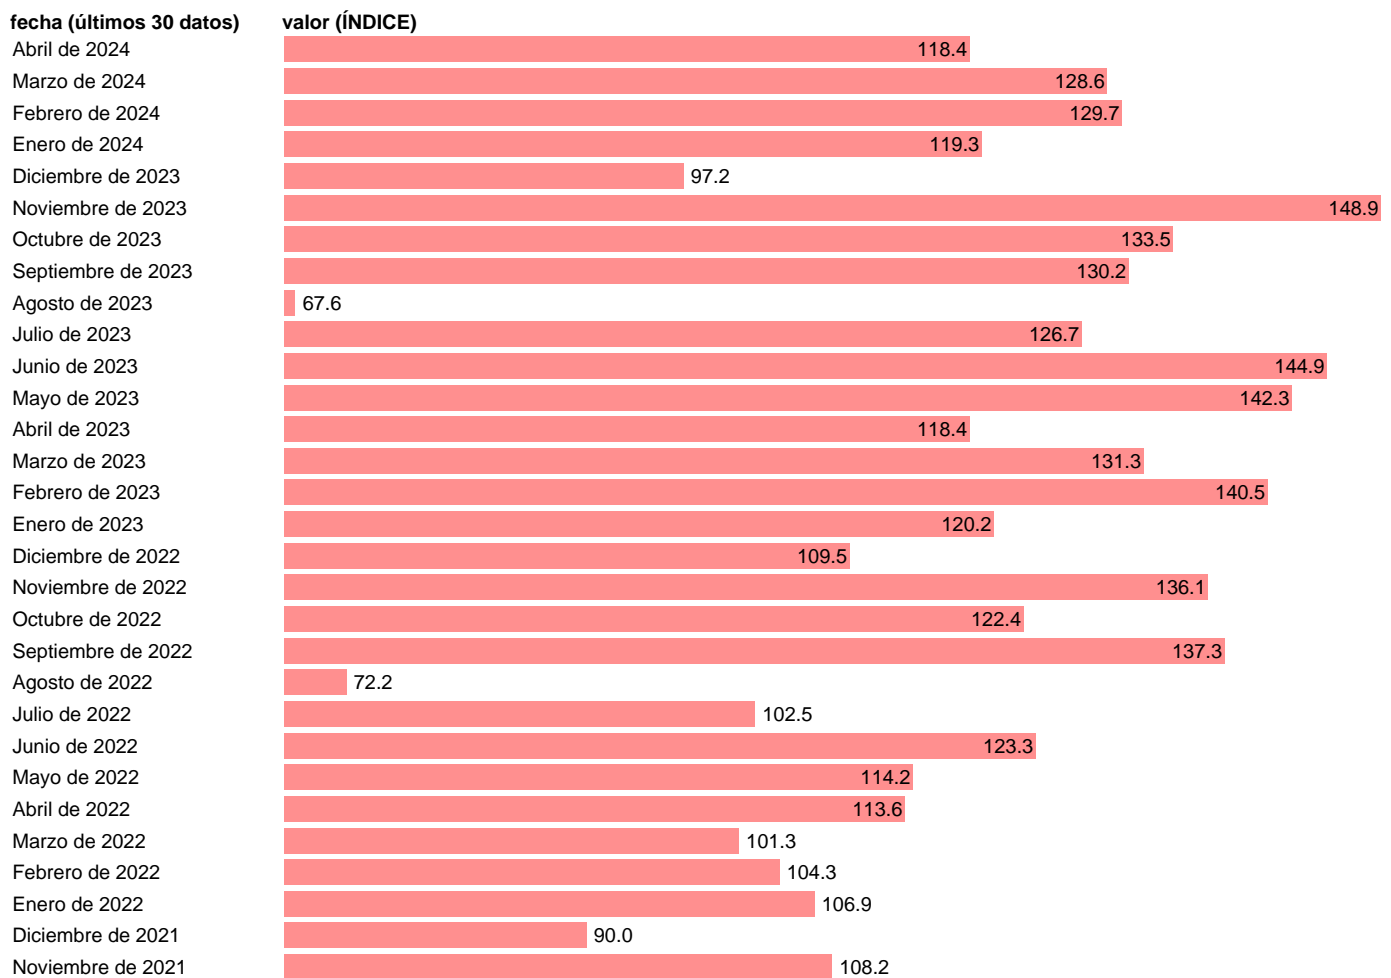

Notas: Índice de Cifra de Negocios Industrial (www.ine.es/dyngs/IOE/es/operacion.htm?numinv=30052).

Fuente: INE.

Frecuencia: Mensual.

Unidades: ÍNDICE.

Datos disponibles desde Enero de 2002 hasta Abril de 2024.

Valor más alto alcanzado en Noviembre de 2023: 148.9.

Valor más bajo alcanzado en Abril de 2020: 17.4.

[Pulse aquí](#) para acceder a los datos completos actualizados y a la representación gráfica estadística.