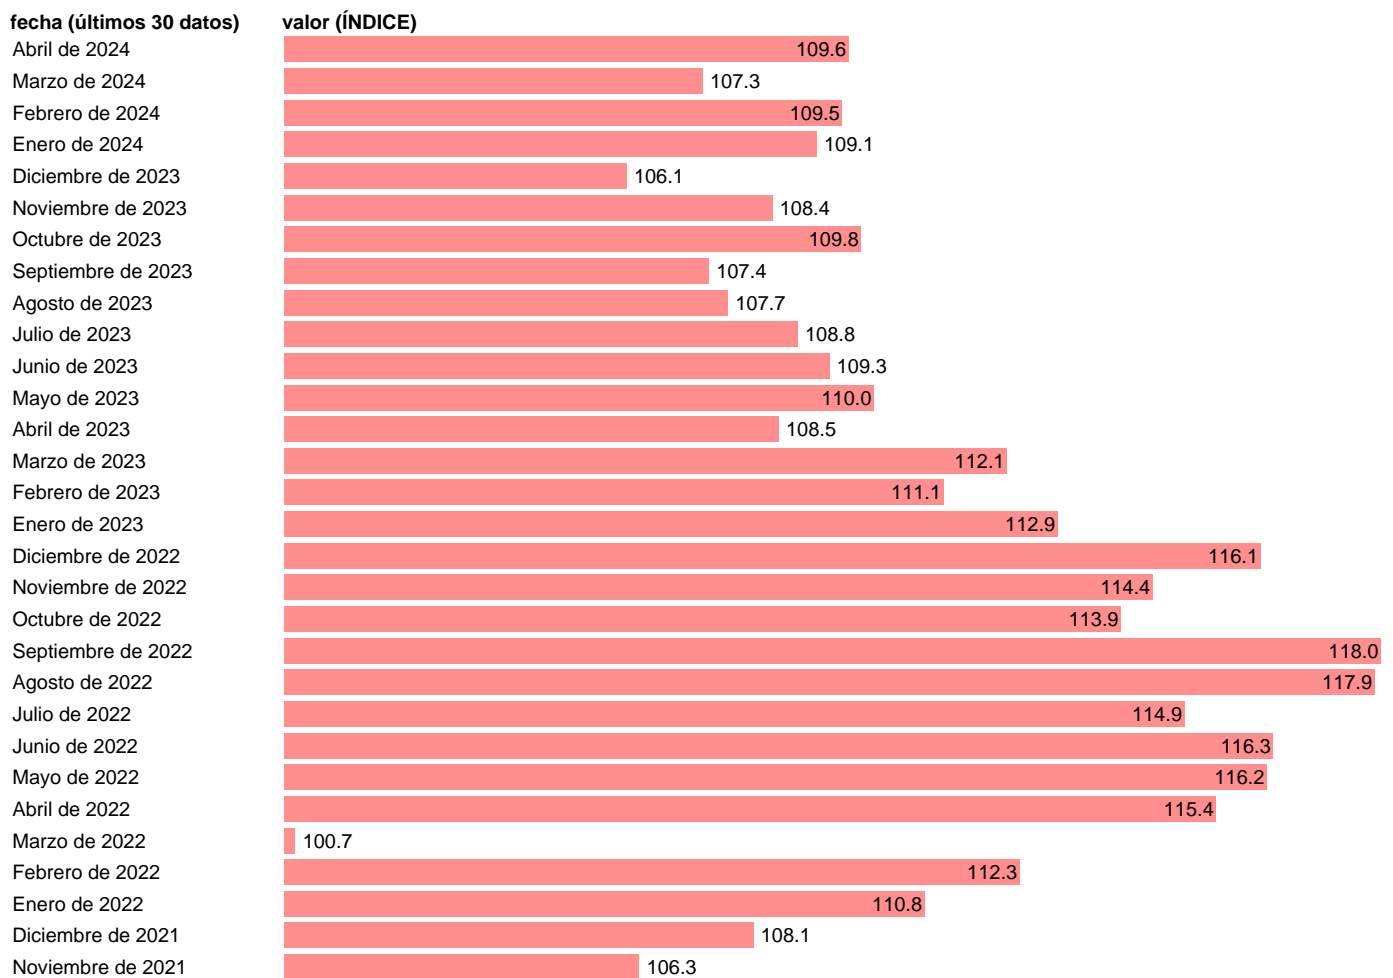

Notas: **Indice de Cifra de Negocios Industrial** (www.ine.es/dyngs/IOE/es/operacion.htm?numinv=30052).

Fuente: **INE.**

Frecuencia: **Mensual.**

Unidades: **ÍNDICE.**

Datos disponibles desde **Enero de 2002** hasta **Abril de 2024**.

Valor más alto alcanzado en Septiembre de 2022: **118.**

Valor más bajo alcanzado en Abril de 2020: **51.5.**

[Pulse aquí](#) para acceder a los datos completos actualizados y a la representación gráfica estadística.