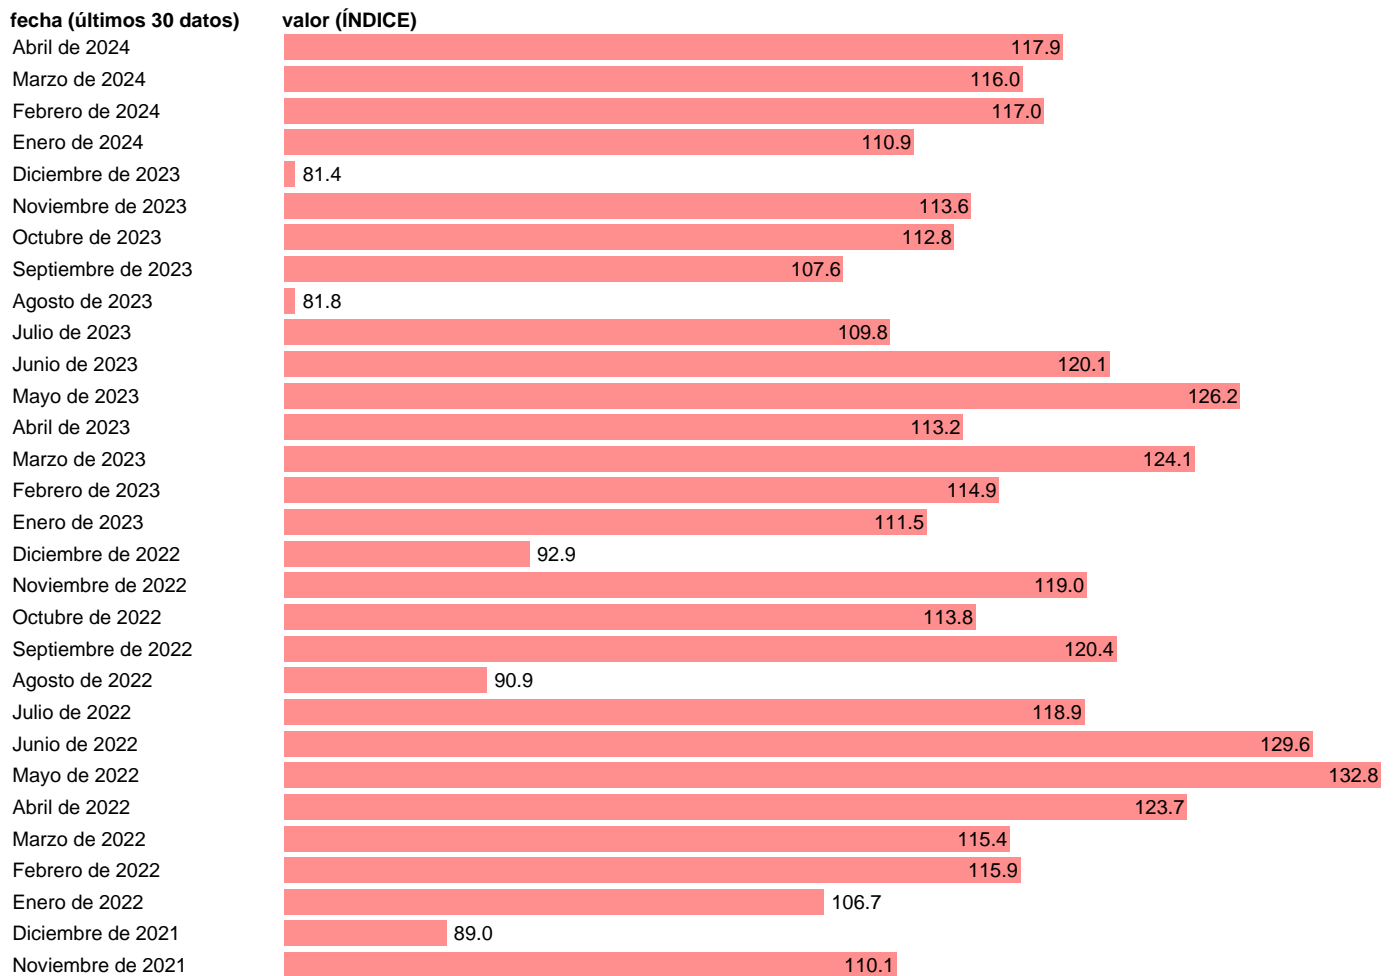

Notas: **Indice de Cifra de Negocios Industrial** ([www.ine.es/dyngs/IOE/es/operacion.htm?numinv=30052](http://www.ine.es/dyngs/IOE/es/operacion.htm?numinv=30052)).

Fuente: **INE.**

Frecuencia: **Mensual.**

Unidades: **ÍNDICE.**

Datos disponibles desde **Enero de 2002** hasta **Abril de 2024**.

Valor más alto alcanzado en Mayo de 2022: **132.8**.

Valor más bajo alcanzado en Agosto de 2003: **54.1**.

[Pulse aquí](#) para acceder a los datos completos actualizados y a la representación gráfica estadística.