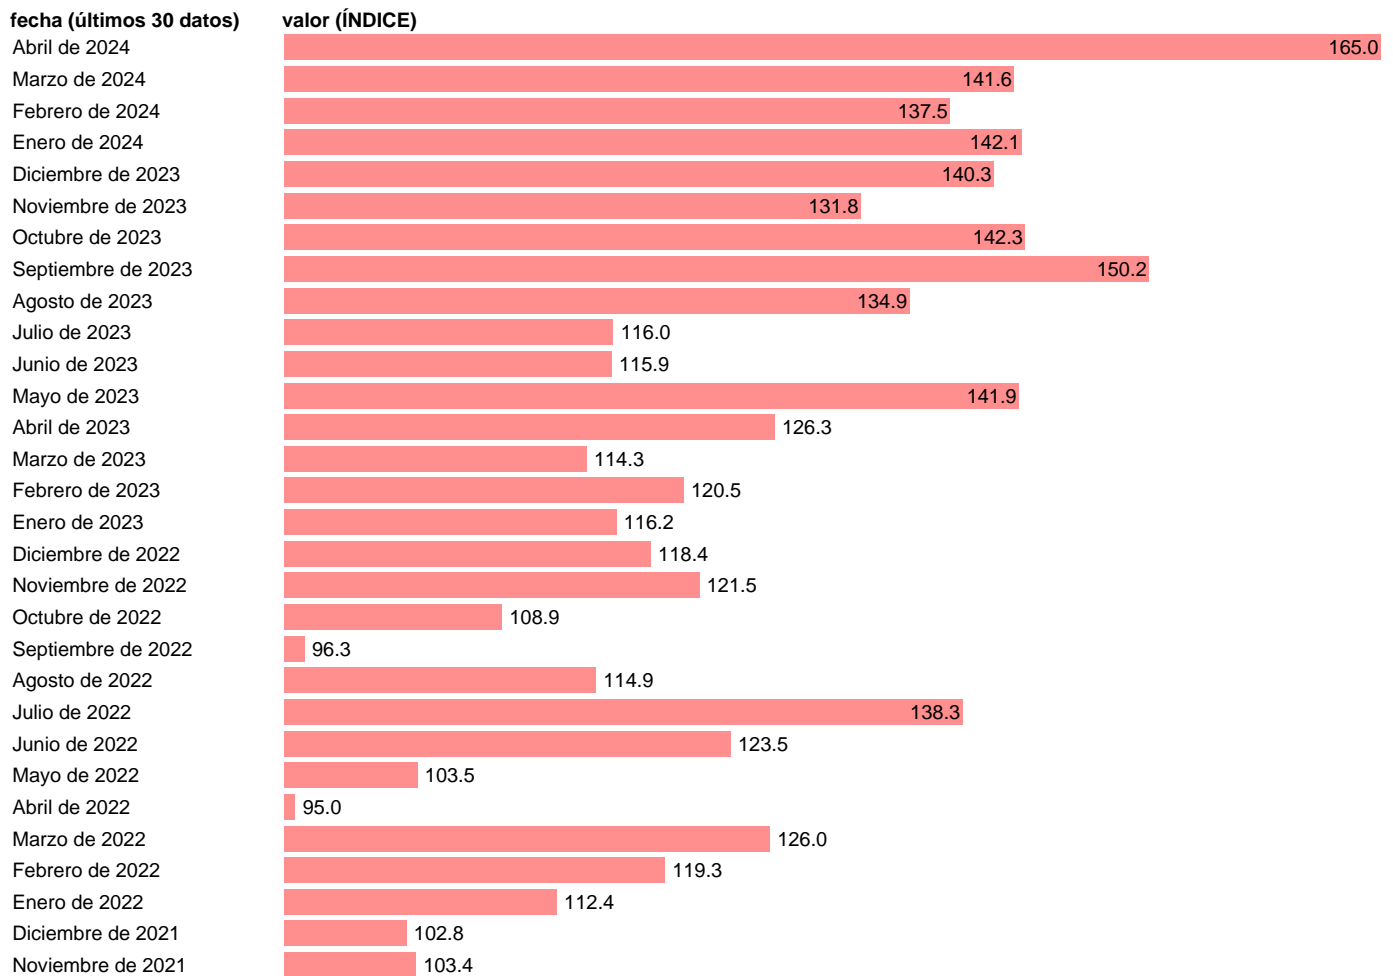

Fuente: **INE.**

Frecuencia: **Mensual.**

Unidades: **ÍNDICE.**

Datos disponibles desde **Enero de 2002** hasta **Abril de 2024**.

Valor más alto alcanzado en Abril de 2024: **165**.

Valor más bajo alcanzado en Agosto de 2003: **44.8**.

[Pulse aquí](#) para acceder a los datos completos actualizados y a la representación gráfica estadística.