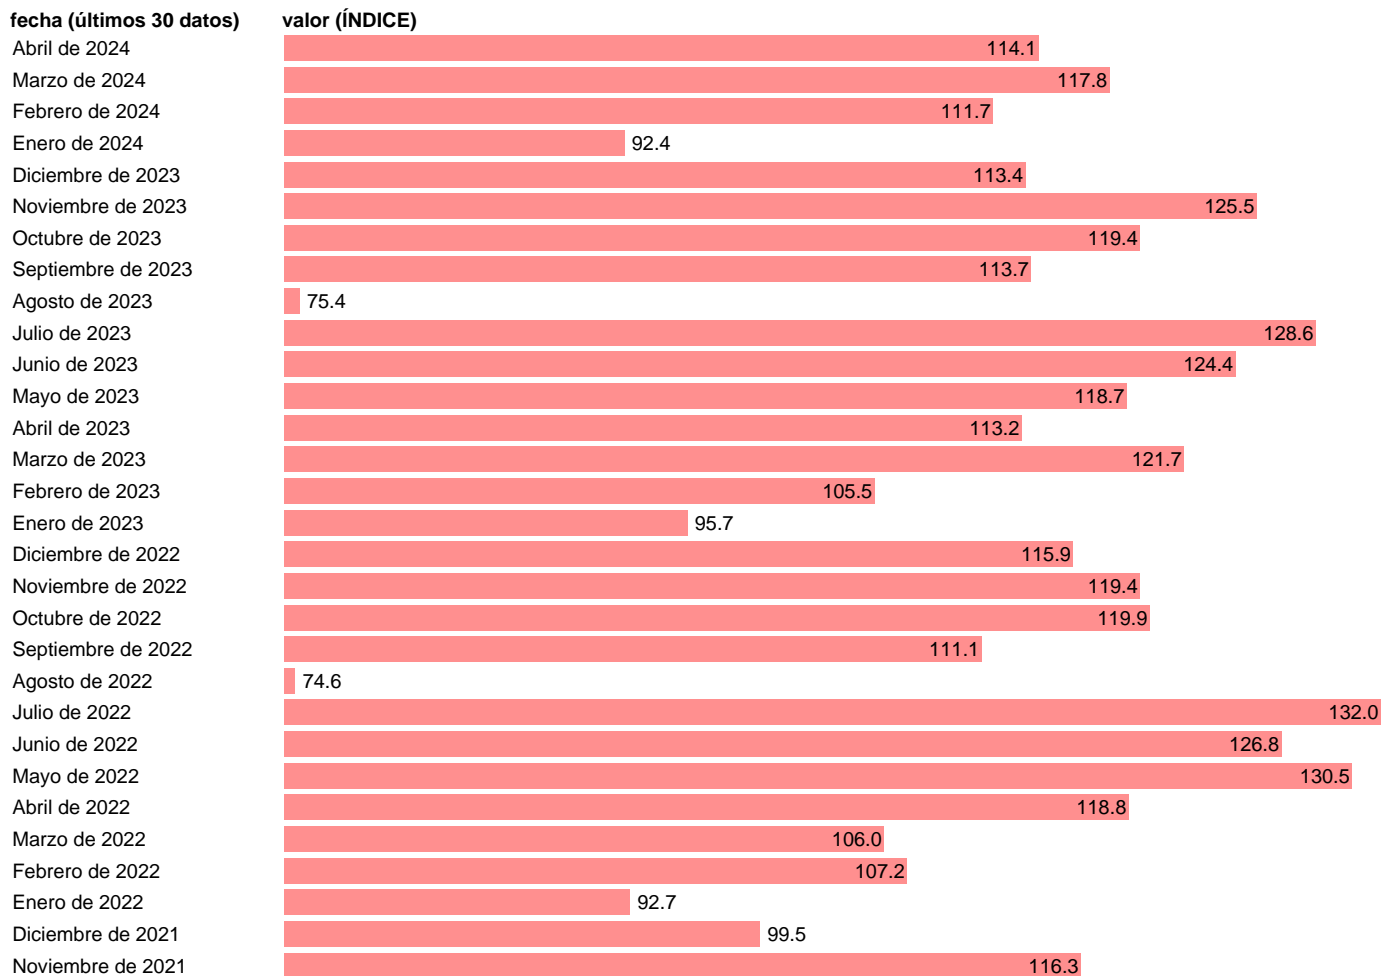

ICNI. FABRICACION DE MUEBLES. CCAL

Estadística: [ICNI. FABRICACION DE MUEBLES. CCAL](#)

Enlace permanente (Permalink): <https://tematicas.org/M1/223131cc/>

Notas: **Índice de Cifra de Negocios Industrial** (www.ine.es/dyngs/IOE/es/operacion.htm?numinv=30052).

Fuente: **INE**.

Frecuencia: **Mensual**.

Unidades: **ÍNDICE**.

Datos disponibles desde **Enero de 2002** hasta **Abril de 2024**.

Valor más alto alcanzado en Julio de 2007: **219.8**.

Valor más bajo alcanzado en Abril de 2020: **28.9**.

[Pulse aquí](#) para acceder a los datos completos actualizados y a la representación gráfica estadística.