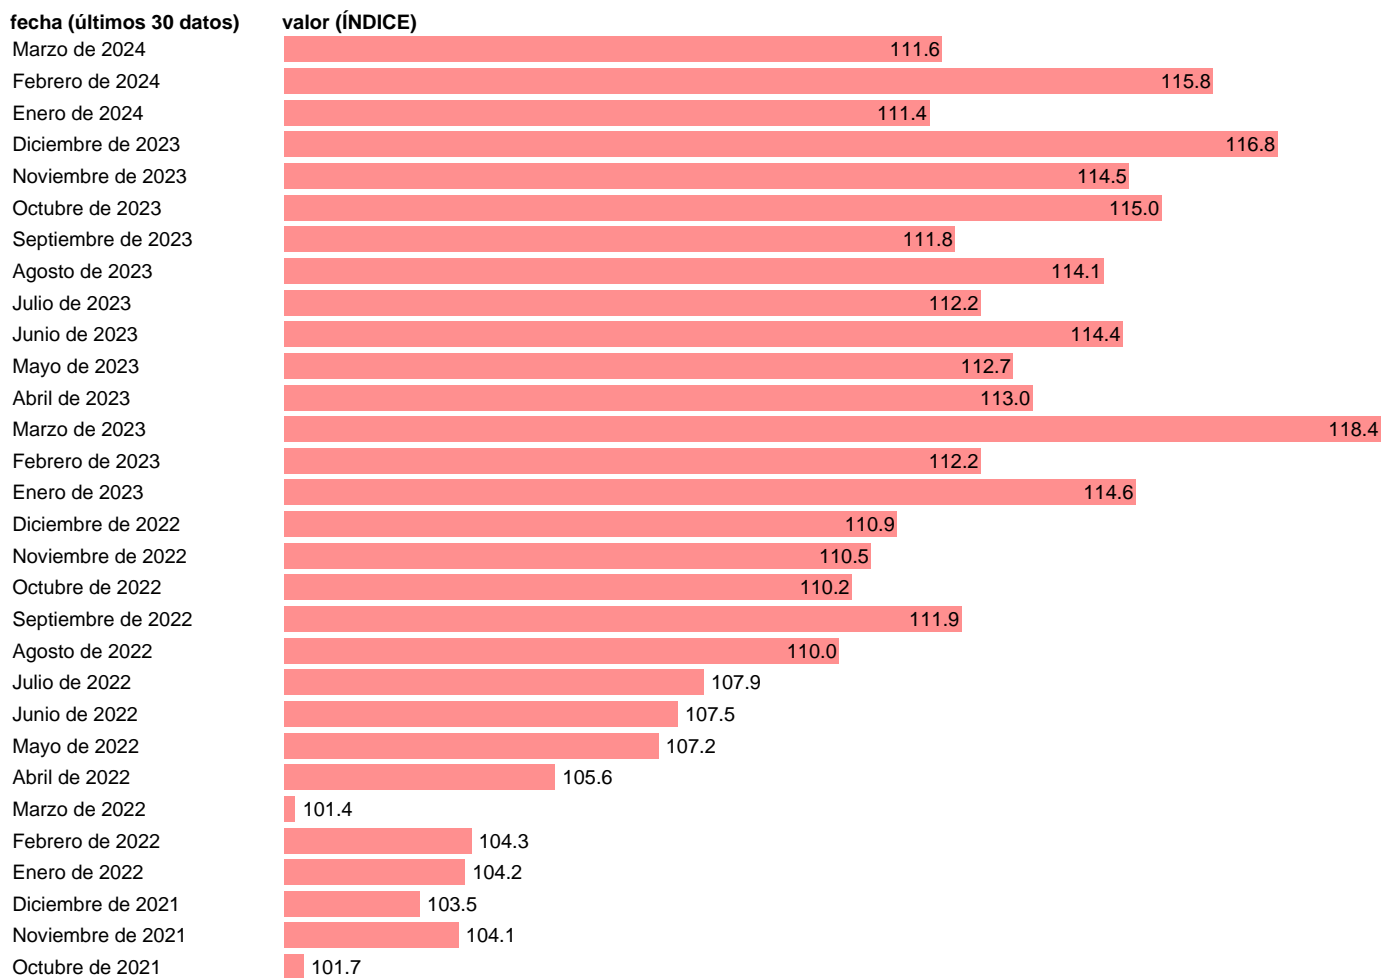

## ICNI. FABRICACION DE MAQUINARIA Y EQUIPO N.C.O.P. CVEC

Estadística: [ICNI. FABRICACION DE MAQUINARIA Y EQUIPO N.C.O.P. CVEC](#)

Enlace permanente (Permalink): <https://tematicas.org/M1/223128.d/>

Notas: **Índice de Cifra de Negocios Industrial** ([www.ine.es/dyngs/IOE/es/operacion.htm?numinv=30052](http://www.ine.es/dyngs/IOE/es/operacion.htm?numinv=30052)).

Fuente: **INE.**

Frecuencia: **Mensual.**

Unidades: **ÍNDICE.**

Datos disponibles desde **Enero de 2002** hasta **Marzo de 2024**.

Valor más alto alcanzado en Agosto de 2008: **146.2**.

Valor más bajo alcanzado en Abril de 2020: **58.5**.

[Pulse aquí](#) para acceder a los datos completos actualizados y a la representación gráfica estadística.