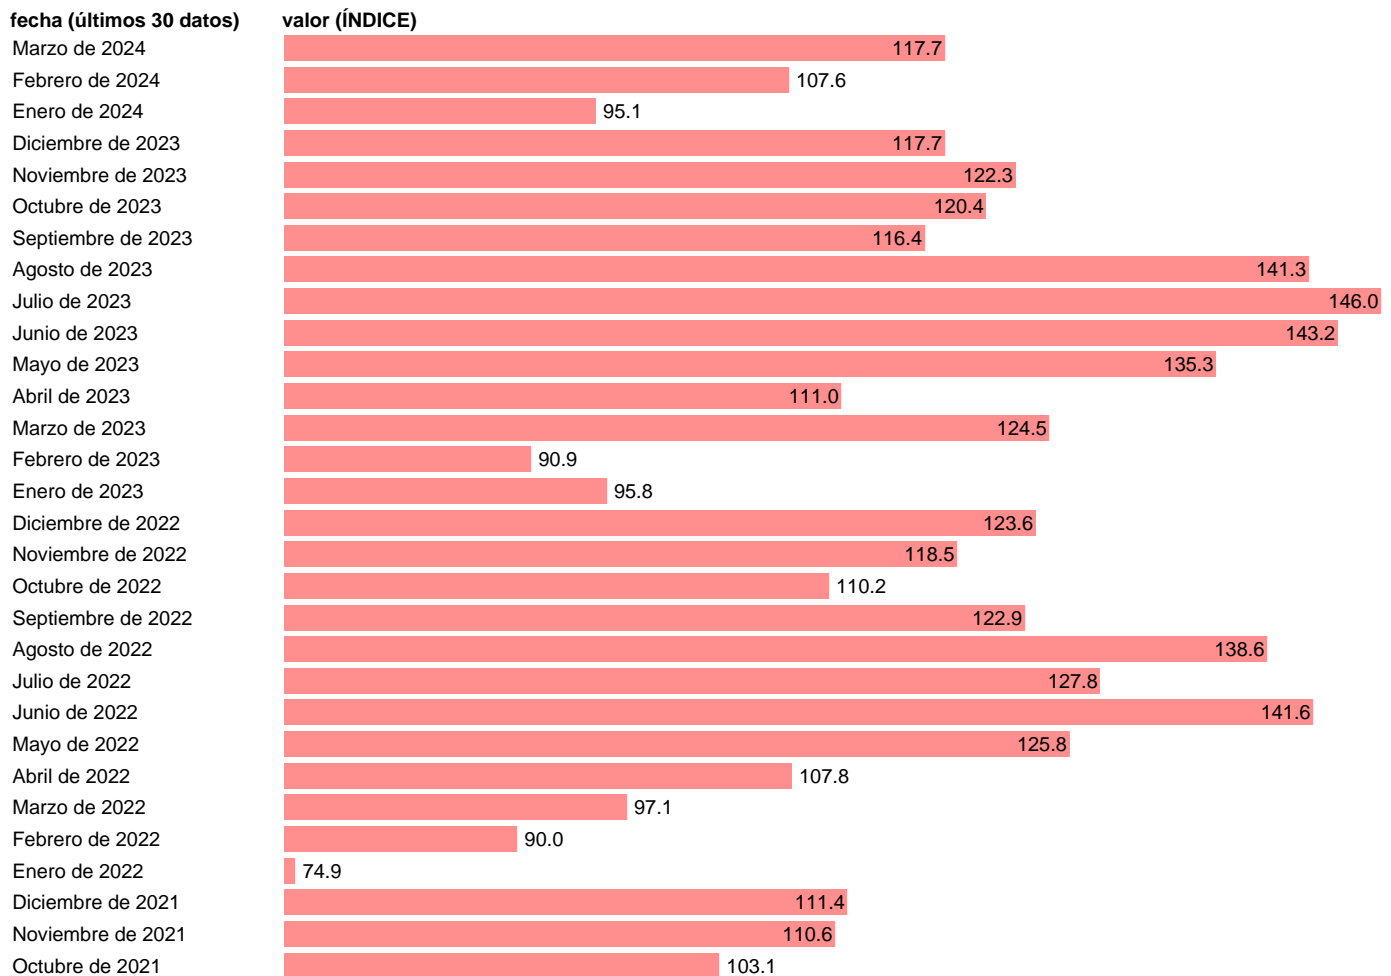

ICNI. FABRICACION DE BEBIDAS

Estadística: [ICNI. FABRICACION DE BEBIDAS](#)

Enlace permanente (Permalink): <https://tematicas.org/M1/223111/>

Notas: **Índice de Cifra de Negocios Industrial** (www.ine.es/dyngs/IOE/es/operacion.htm?numinv=30052).

Fuente: **INE.**

Frecuencia: **Mensual.**

Unidades: **ÍNDICE.**

Datos disponibles desde **Enero de 2002** hasta **Marzo de 2024**.

Valor más alto alcanzado en Julio de 2023: **146**.

Valor más bajo alcanzado en Abril de 2020: **61.2**.

[Pulse aquí](#) para acceder a los datos completos actualizados y a la representación gráfica estadística.