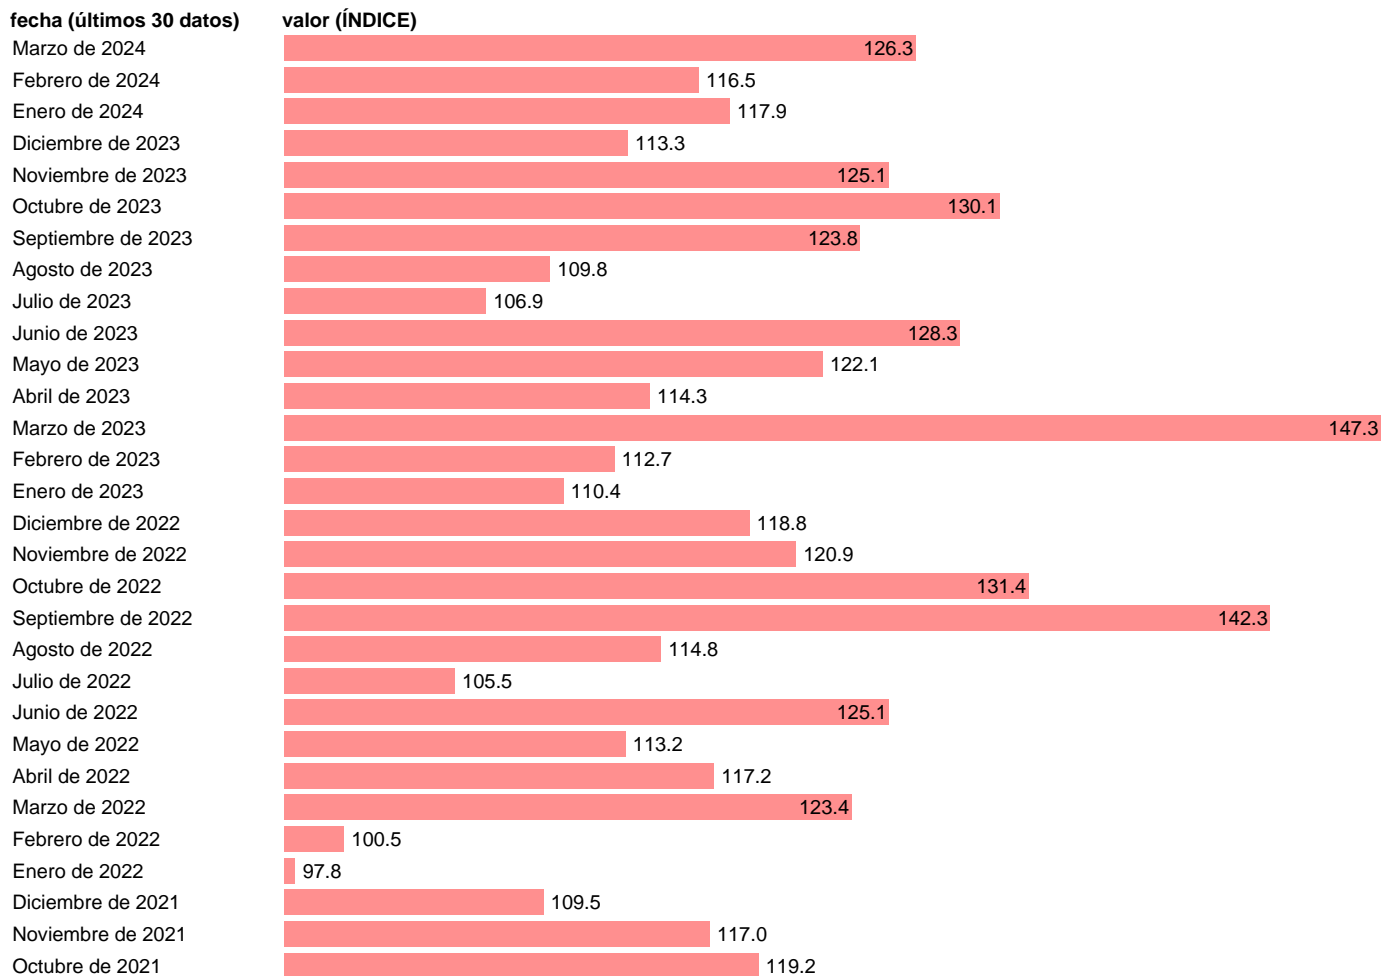

ICNI. CONFECCION DE PRENDAS DE VESTIR

Estadística: [ICNI. CONFECCION DE PRENDAS DE VESTIR](#)

Enlace permanente (Permalink): <https://tematicas.org/M1/223114/>

Notas: **Índice de Cifra de Negocios Industrial** (www.ine.es/dyngs/IOE/es/operacion.htm?numinv=30052).

Fuente: **INE**.

Frecuencia: **Mensual**.

Unidades: **ÍNDICE**.

Datos disponibles desde **Enero de 2002** hasta **Marzo de 2024**.

Valor más alto alcanzado en Septiembre de 2003: **215.1**.

Valor más bajo alcanzado en Abril de 2020: **22.2**.

[Pulse aquí](#) para acceder a los datos completos actualizados y a la representación gráfica estadística.