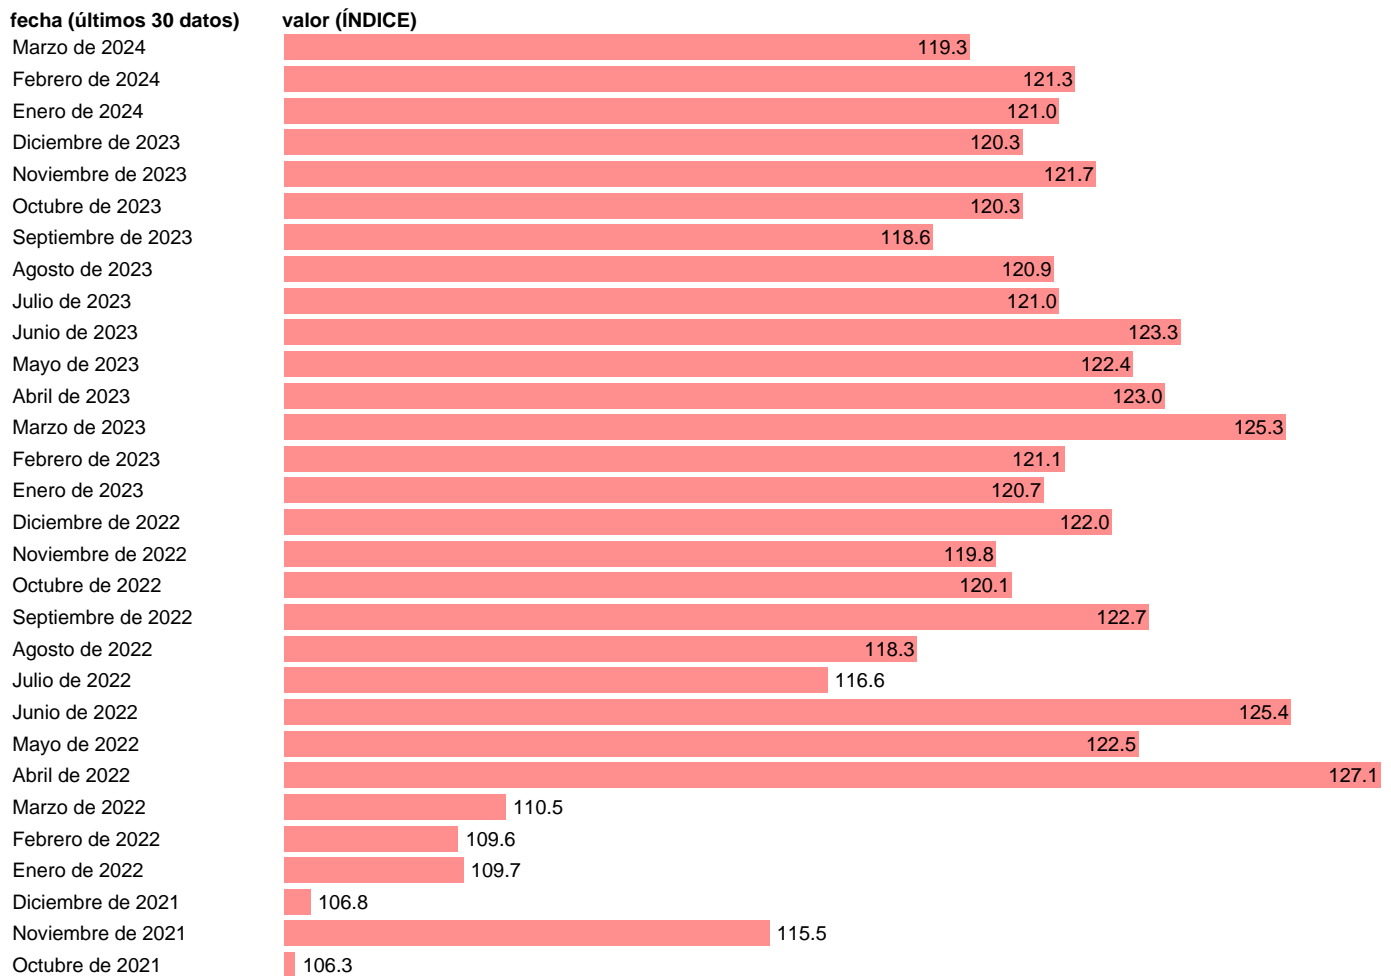

## ICNI. CONFECCION DE PRENDAS DE VESTIR. CVEC

Estadística: [ICNI. CONFECCION DE PRENDAS DE VESTIR. CVEC](#)

Enlace permanente (Permalink): <https://tematicas.org/M1/223114.d/>

Notas: **Índice de Cifra de Negocios Industrial** ([www.ine.es/dyngs/IOE/es/operacion.htm?numinv=30052](http://www.ine.es/dyngs/IOE/es/operacion.htm?numinv=30052)).

Fuente: **INE.**

Frecuencia: **Mensual.**

Unidades: **ÍNDICE.**

Datos disponibles desde **Enero de 2002** hasta **Marzo de 2024**.

Valor más alto alcanzado en Diciembre de 2006: **163.6**.

Valor más bajo alcanzado en Abril de 2020: **25.6**.

[Pulse aquí](#) para acceder a los datos completos actualizados y a la representación gráfica estadística.