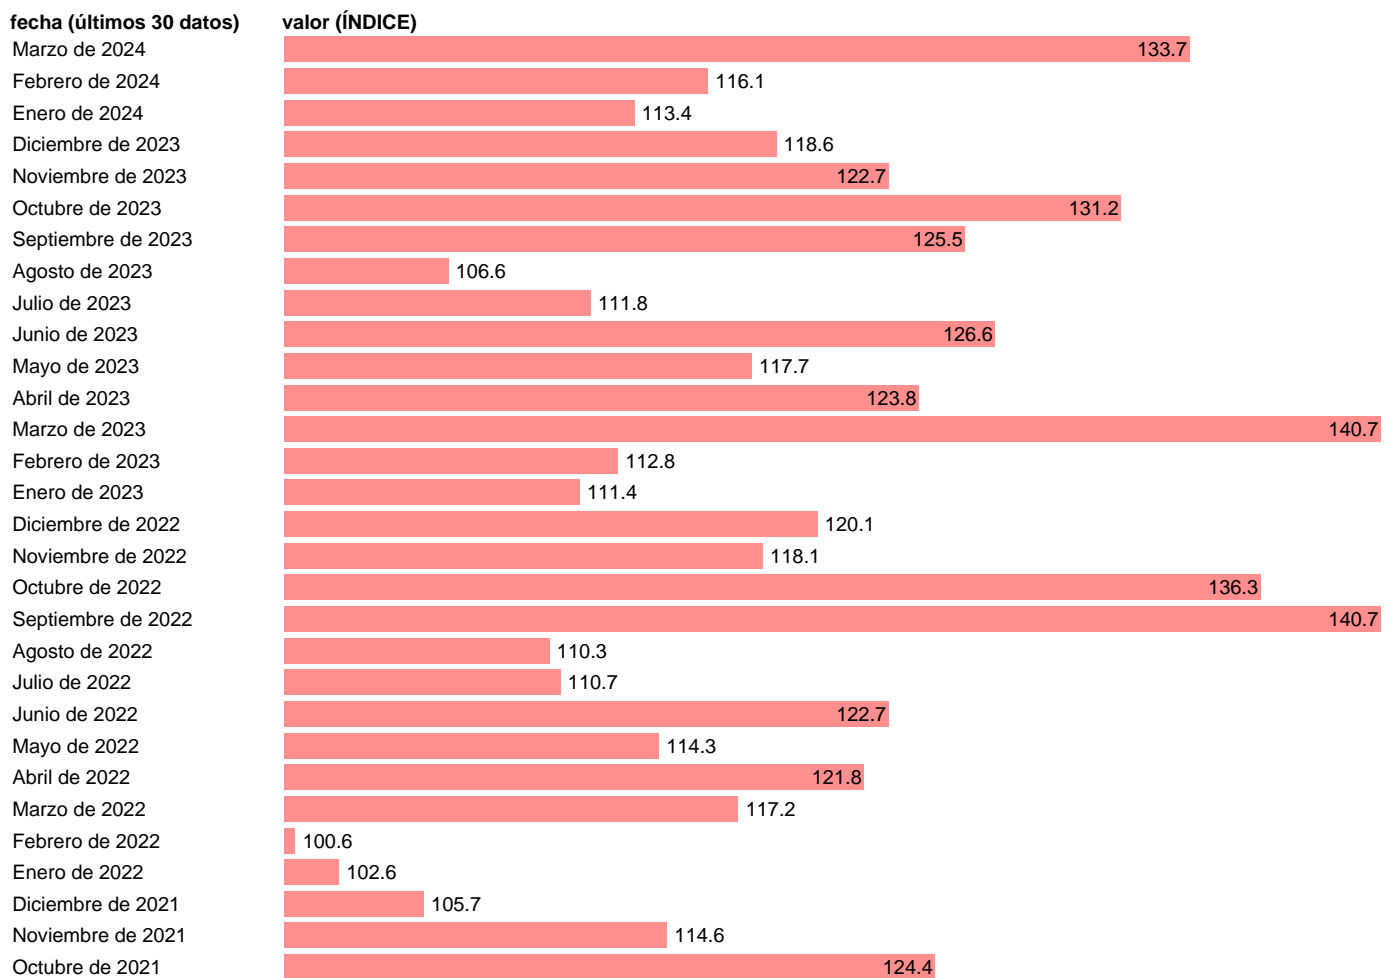

ICNI. CONFECCION DE PRENDAS DE VESTIR. CCAL

Estadística: [ICNI. CONFECCION DE PRENDAS DE VESTIR. CCAL](#)

Enlace permanente (Permalink): <https://tematicas.org/M1/223114cc/>

Notas: **Indice de Cifra de Negocios Industrial** (www.ine.es/dyngs/IOE/es/operacion.htm?numinv=30052).

Fuente: **INE.**

Frecuencia: **Mensual.**

Unidades: **ÍNDICE.**

Datos disponibles desde **Enero de 2002** hasta **Marzo de 2024**.

Valor más alto alcanzado en Septiembre de 2002: **214.6**.

Valor más bajo alcanzado en Abril de 2020: **22.6**.

[Pulse aquí](#) para acceder a los datos completos actualizados y a la representación gráfica estadística.