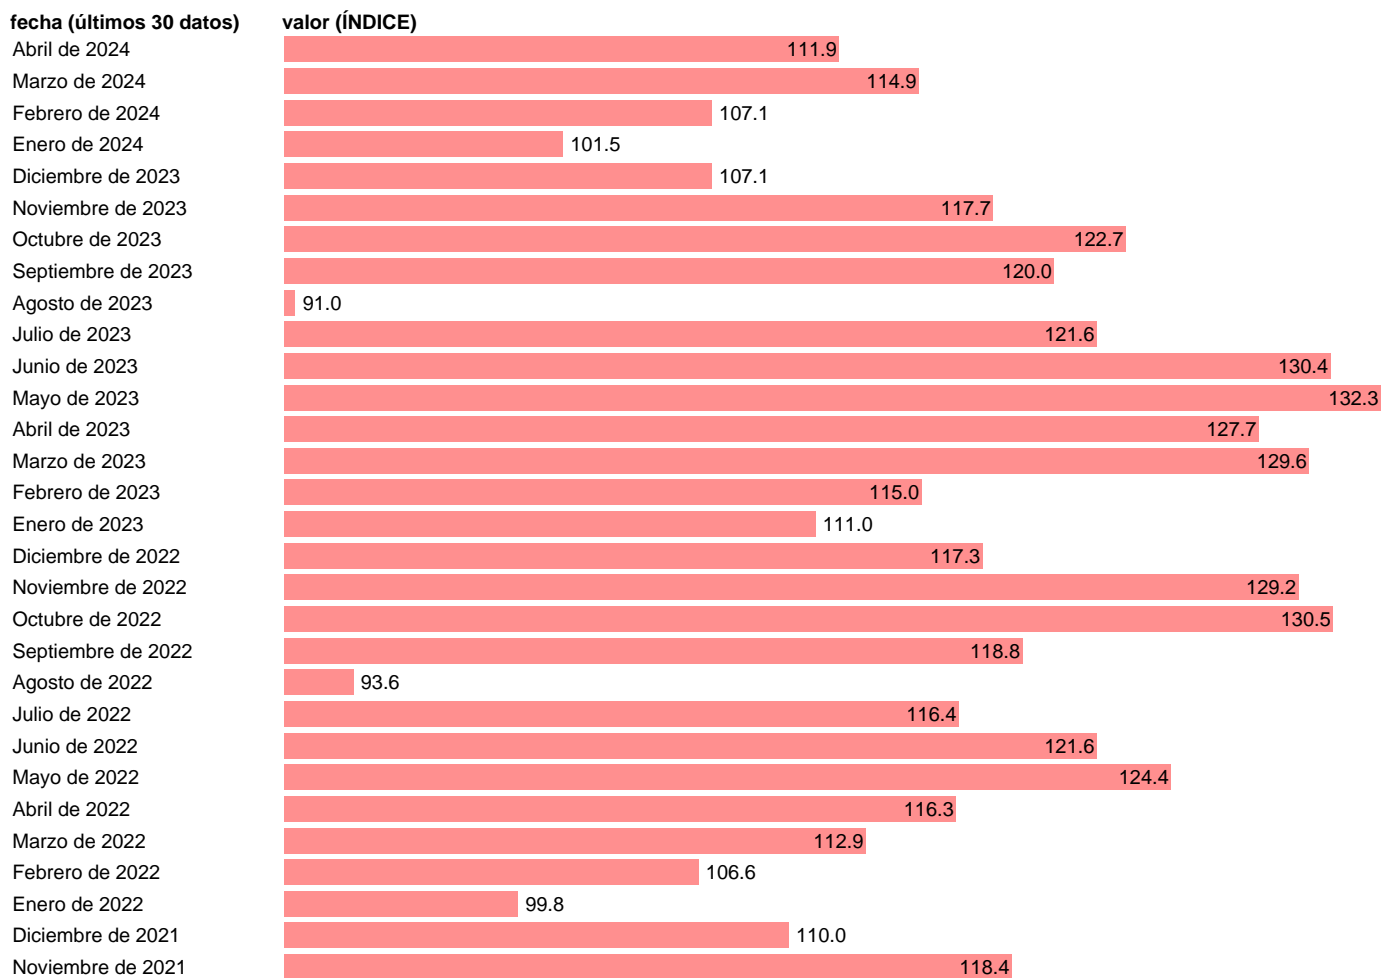

Notas: **Indice de Cifra de Negocios Industrial** (www.ine.es/dyngs/IOE/es/operacion.htm?numinv=30052).

Fuente: **INE.**

Frecuencia: **Mensual.**

Unidades: **ÍNDICE.**

Datos disponibles desde **Enero de 2002** hasta **Abril de 2024**.

Valor más alto alcanzado en Marzo de 2007: **244.9**.

Valor más bajo alcanzado en Abril de 2020: **74.4**.

[Pulse aquí](#) para acceder a los datos completos actualizados y a la representación gráfica estadística.