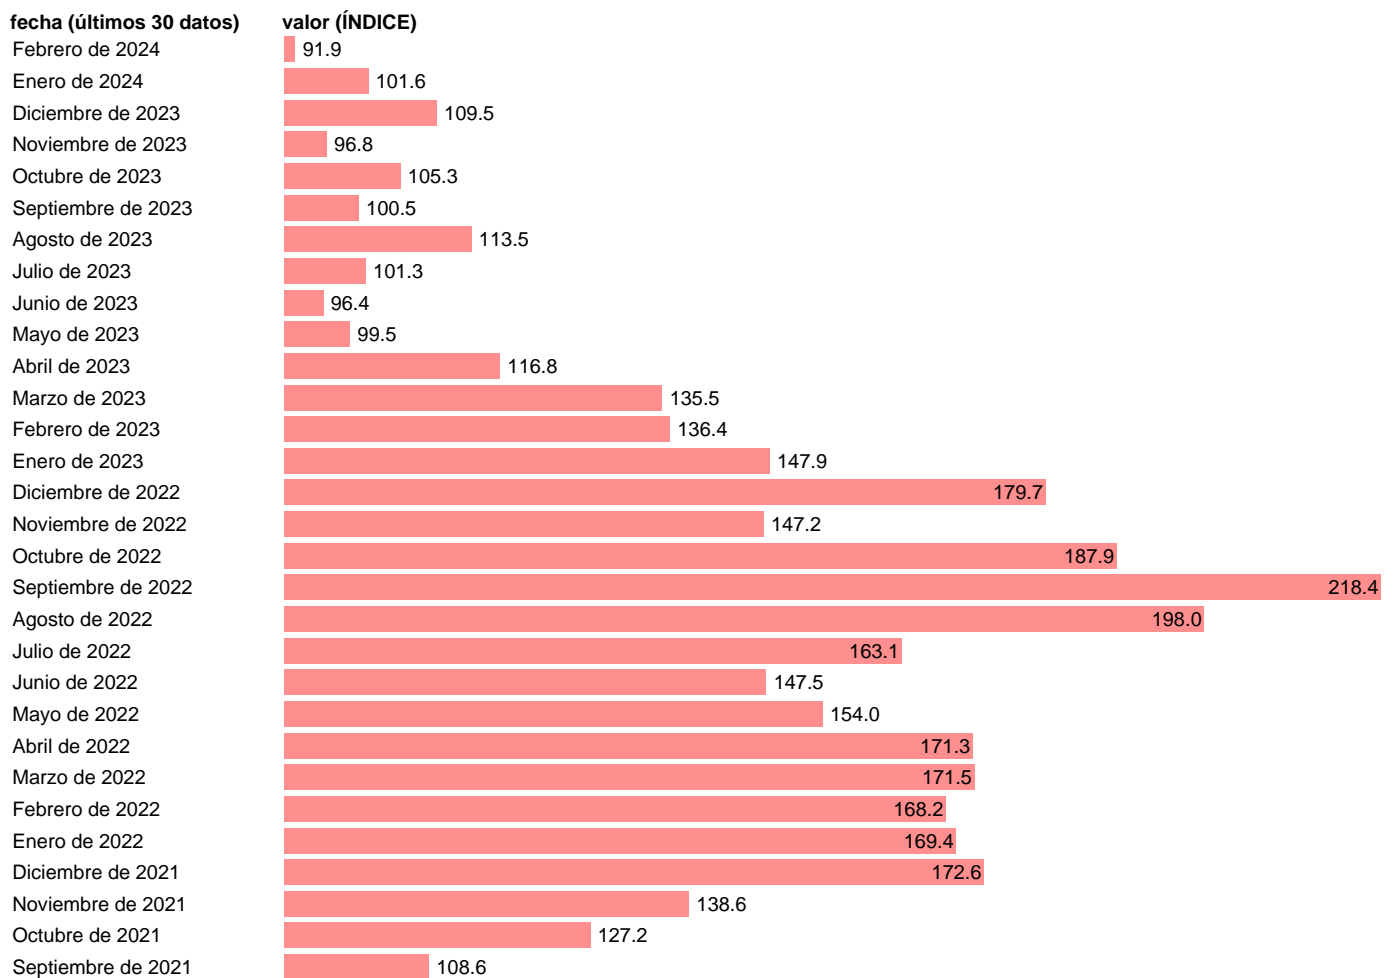

INDICE CIFRA NEGOCIOS. SUMINISTRO DE ELECTRICIDAD Y AGUA, SANEAMIENTO. CCAL

Estadística: [INDICE CIFRA NEGOCIOS. SUMINISTRO DE ELECTRICIDAD Y AGUA, SANEAMIENTO. CCAL](#)

Enlace permanente (Permalink): <https://tematicas.org/M1/259020cc/>

Notas: Índice de Cifra de Negocios Empresarial (www.ine.es/dyngs/IOE/es/operacion.htm?numinv=30083).

Fuente: INE.

Frecuencia: Mensual.

Unidades: ÍNDICE.

Datos disponibles desde Enero de 2002 hasta Febrero de 2024.

Valor más alto alcanzado en Septiembre de 2022: 218.4.

Valor más bajo alcanzado en Marzo de 2002: 37.5.

[Pulse aquí](#) para acceder a los datos completos actualizados y a la representación gráfica estadística.