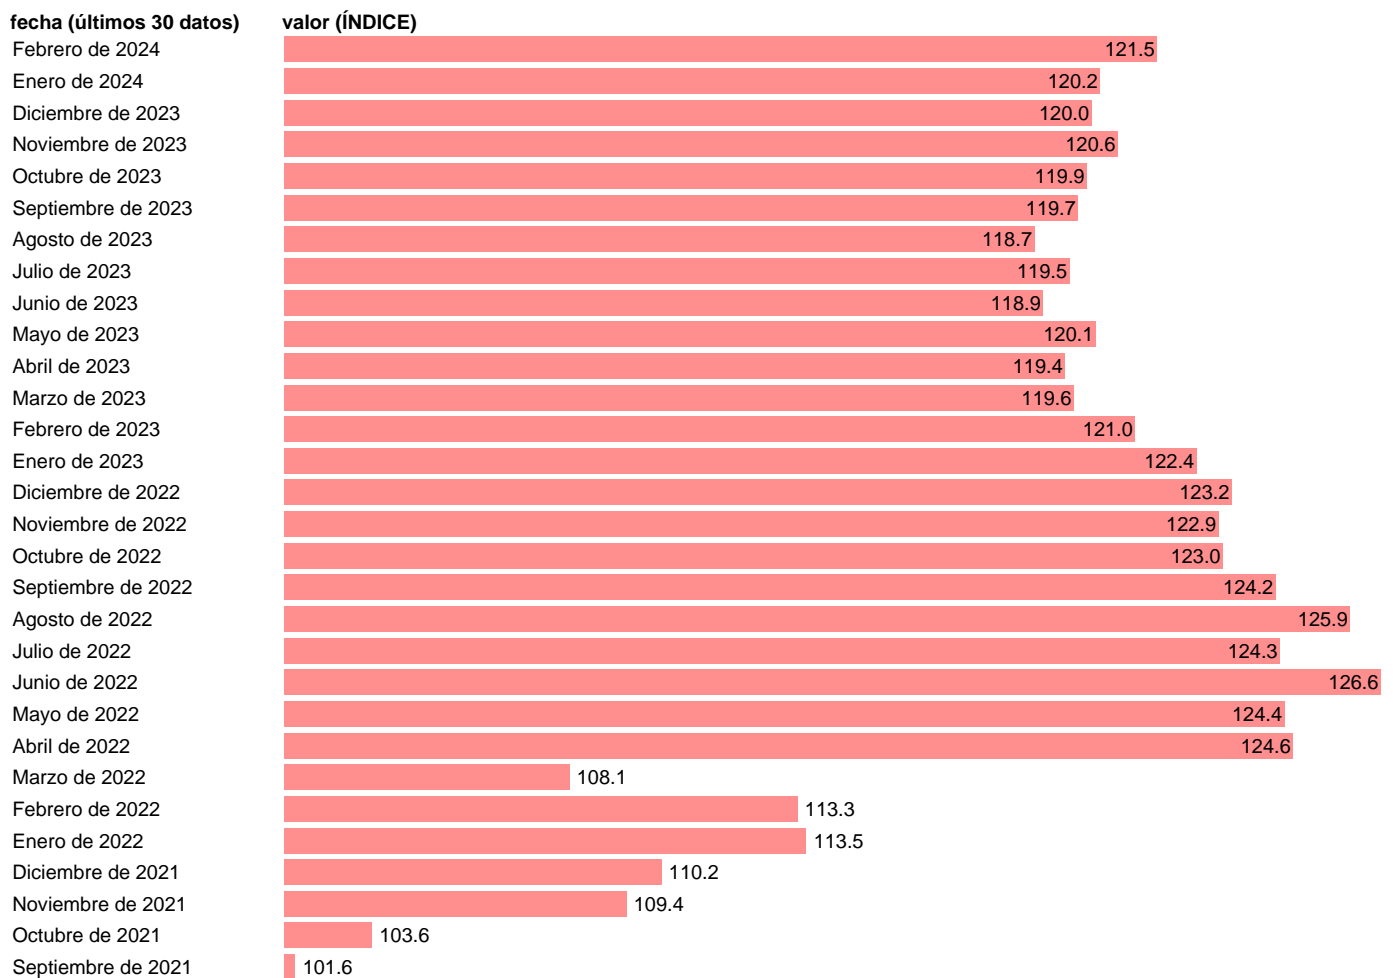

INDICE CIFRA NEGOCIOS. INDUSTRIAS EXTRACTIVAS Y MANUFACTURERA. CVEC

Estadística: [INDICE CIFRA NEGOCIOS. INDUSTRIAS EXTRACTIVAS Y MANUFACTURERA. CVEC](#)

Enlace permanente (Permalink): <https://tematicas.org/M1/259010cvec/>

Notas: Índice de Cifra de Negocios Empresarial (www.ine.es/dyngs/IOE/es/operacion.htm?numinv=30083).

Fuente: INE.

Frecuencia: Mensual.

Unidades: ÍNDICE.

Datos disponibles desde Enero de 2002 hasta Febrero de 2024.

Valor más alto alcanzado en Junio de 2022: 126.6.

Valor más bajo alcanzado en Abril de 2020: 57.9.

[Pulse aquí](#) para acceder a los datos completos actualizados y a la representación gráfica estadística.