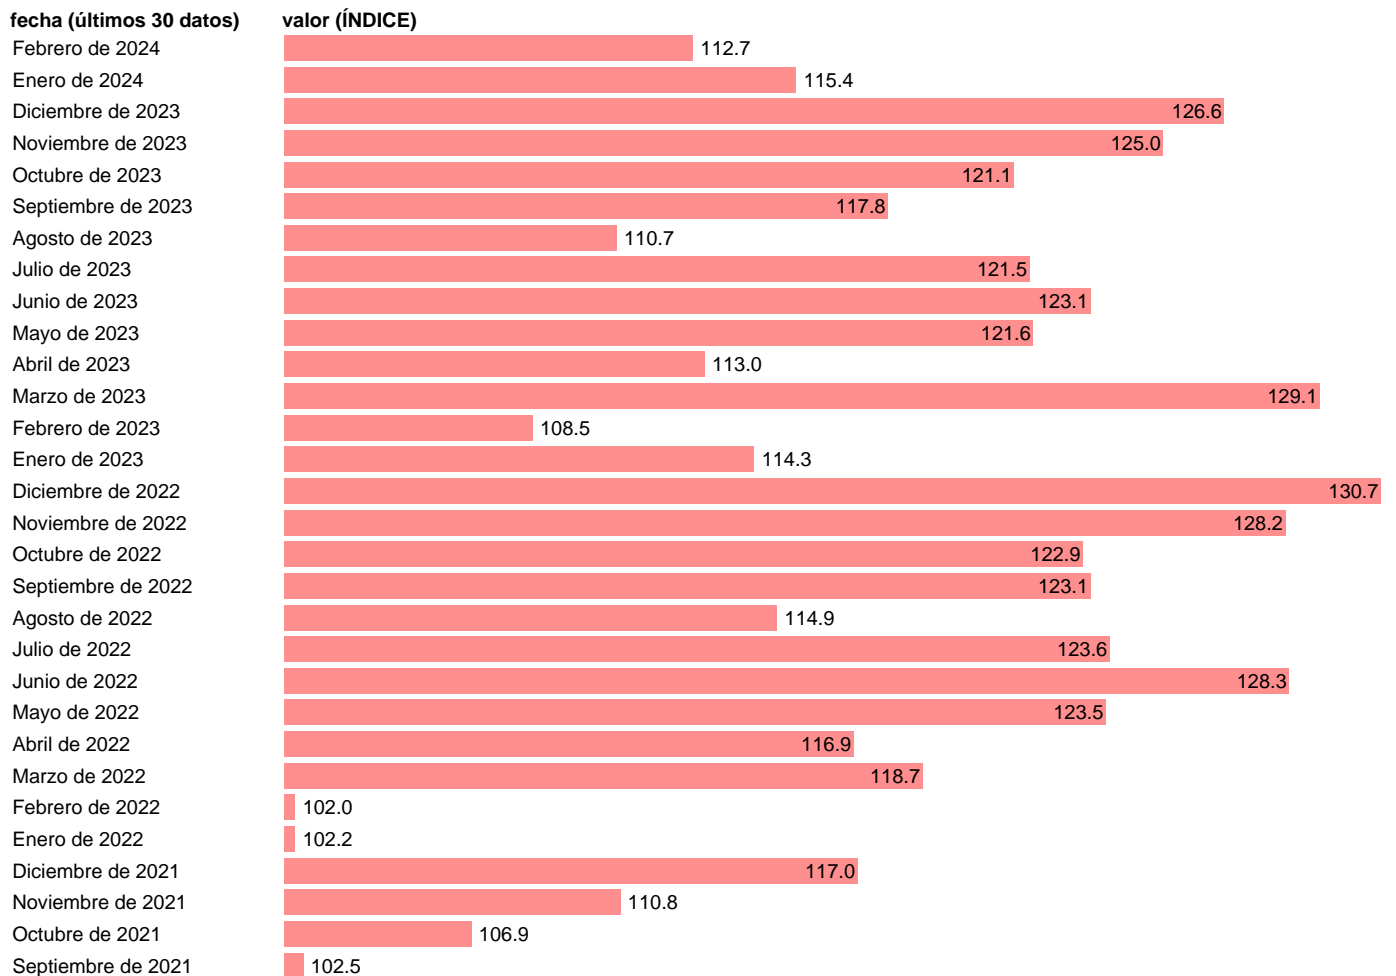

INDICE CIFRA NEGOCIOS. COMERCIO

Estadística: [INDICE CIFRA NEGOCIOS. COMERCIO](#)

Enlace permanente (Permalink): <https://tematicas.org/M1/259030/>

Notas: Índice de Cifra de Negocios Empresarial (www.ine.es/dyngs/IOE/es/operacion.htm?numinv=30083).

Fuente: **INE**.

Frecuencia: **Mensual**.

Unidades: **ÍNDICE**.

Datos disponibles desde **Enero de 2002** hasta **Febrero de 2024**.

Valor más alto alcanzado en Diciembre de 2022: **130.7**.

Valor más bajo alcanzado en Abril de 2020: **57.7**.

[Pulse aquí](#) para acceder a los datos completos actualizados y a la representación gráfica estadística.