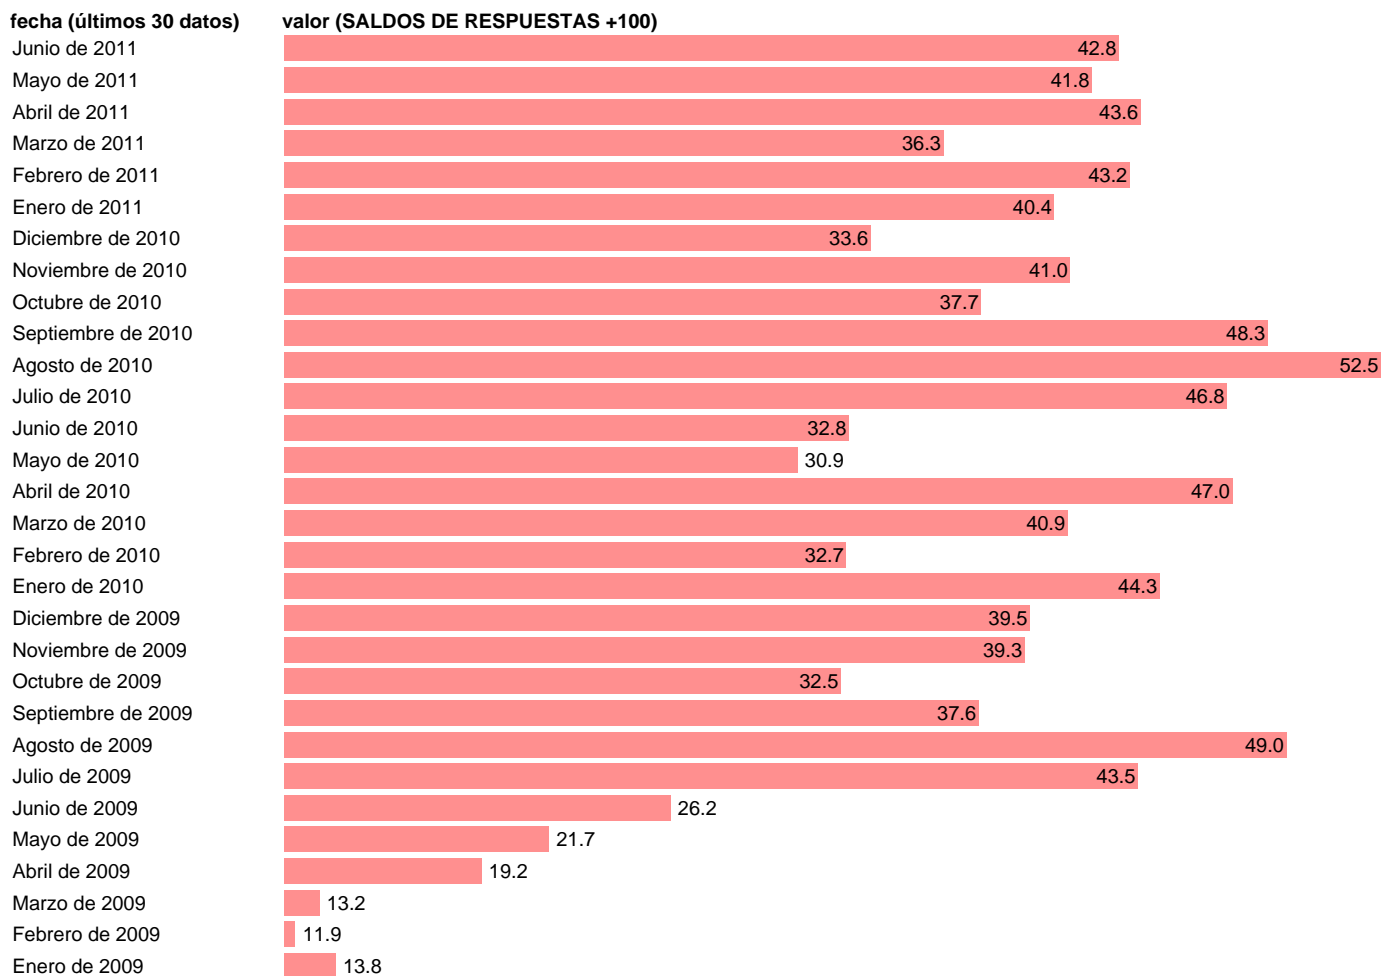

ICC-ICO. SITUACION ECONOMICA ACTUAL DEL PAIS

Estadística: [ICC-ICO. SITUACION ECONOMICA ACTUAL DEL PAIS](#)

Enlace permanente (Permalink): <https://tematicas.org/M1/3h39v110/>

Notas: **SALDOS DE RESPUESTAS +100** NOTA: DIFERENCIA ENTRE EL PORCENTAJE DE RESPUESTAS QUE INDICAN UNA MEJORA Y EL PORCENTAJE QUE INDICA UN EMPEORAMIENTO.

Fuente: **INSTITUTO DE CREDITO OFICIAL.**

Frecuencia: **Mensual.**

Unidades: **SALDOS DE RESPUESTAS +100.**

Datos disponibles desde **Septiembre de 2004** hasta **Junio de 2011.**

Valor más alto alcanzado en Abril de 2007: **83.7.**

Valor más bajo alcanzado en Febrero de 2009: **11.9.**

[Pulse aquí](#) para acceder a los datos completos actualizados y a la representación gráfica estadística.