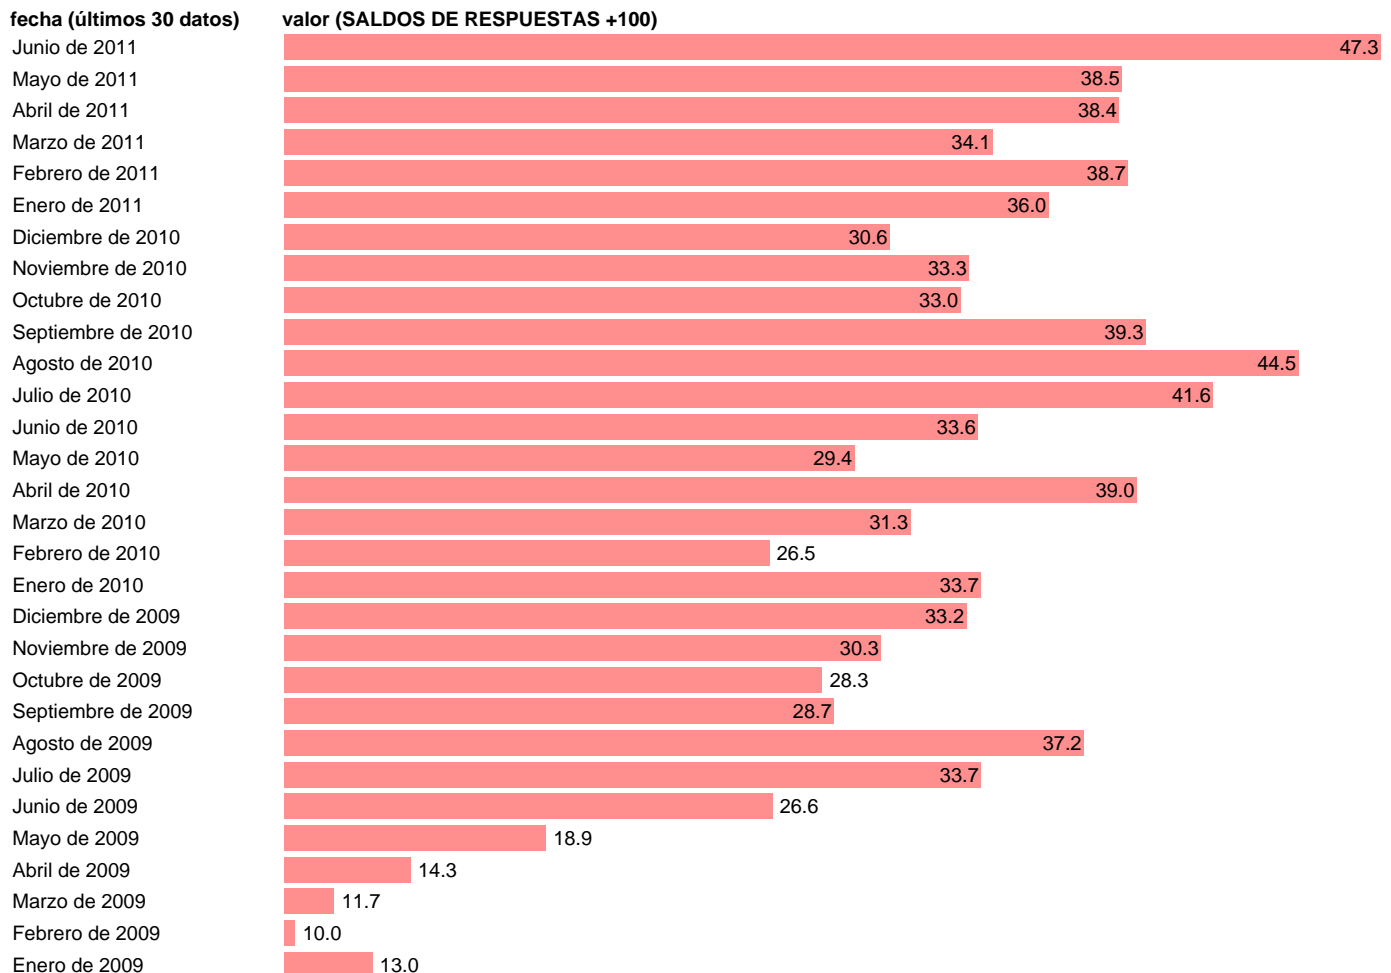

ICC-ICO. SITUACION ACTUAL DEL EMPLEO

Estadística: [ICC-ICO. SITUACION ACTUAL DEL EMPLEO](#)

Enlace permanente (Permalink): <https://tematicas.org/M1/339v130/>

Notas: **ACTUALIZA: SGACPE (AREA COYUNTURA NACIONAL) NOTA: DIFERENCIA ENTRE EL PORCENTAJE DE RESPUESTAS QUE INDICAN UNA MEJORA Y EL PORCENTAJE QUE INDICA UN EMPEORAMIENTO.**

Fuente: **INSTITUTO DE CREDITO OFICIAL.**

Frecuencia: **Mensual.**

Unidades: **SALDOS DE RESPUESTAS +100.**

Datos disponibles desde **Septiembre de 2004** hasta **Junio de 2011.**

Valor más alto alcanzado en Agosto de 2005: **90.2.**

Valor más bajo alcanzado en Febrero de 2009: **10.**

[Pulse aquí](#) para acceder a los datos completos actualizados y a la representación gráfica estadística.