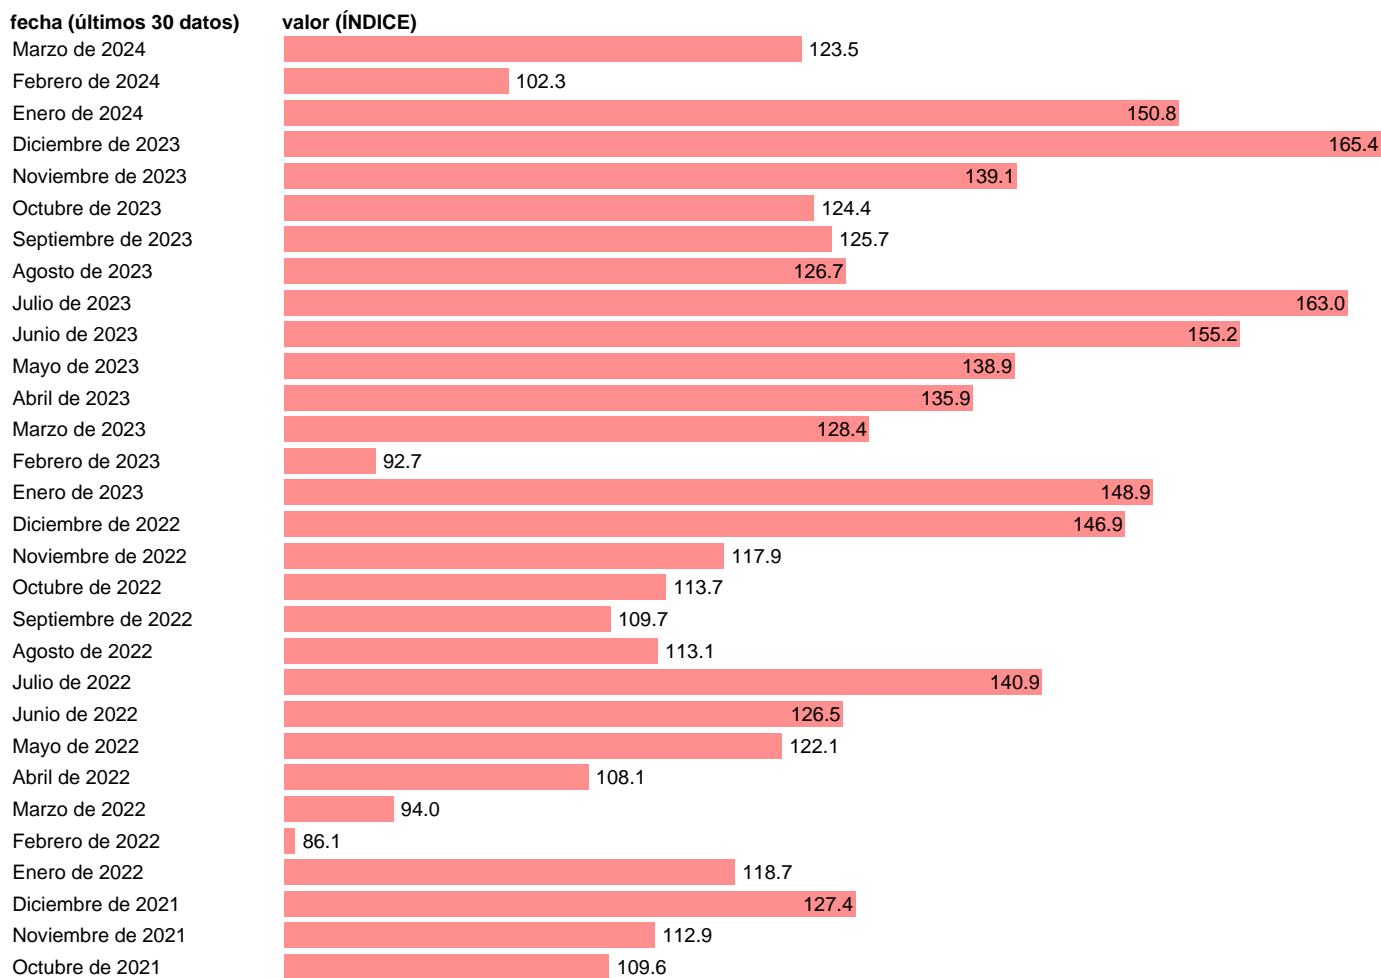

INDICE COMERCIO MINORISTA. EQUIPO PERSONAL. REAL. ORIGINAL

Estadística: [INDICE COMERCIO MINORISTA. EQUIPO PERSONAL. REAL. ORIGINAL](#)

Enlace permanente (Permalink): <https://tematicas.org/M1/272721g/>

Notas: Índice comercio minorista (www.ine.es/dyngs/IOE/es/operacion.htm?numinv=30103).

Fuente: INE.

Frecuencia: Mensual.

Unidades: ÍNDICE.

Datos disponibles desde Enero de 2000 hasta Marzo de 2024.

Valor más alto alcanzado en Enero de 2008: 188.6.

Valor más bajo alcanzado en Abril de 2020: 10.2.

[Pulse aquí](#) para acceder a los datos completos actualizados y a la representación gráfica estadística.