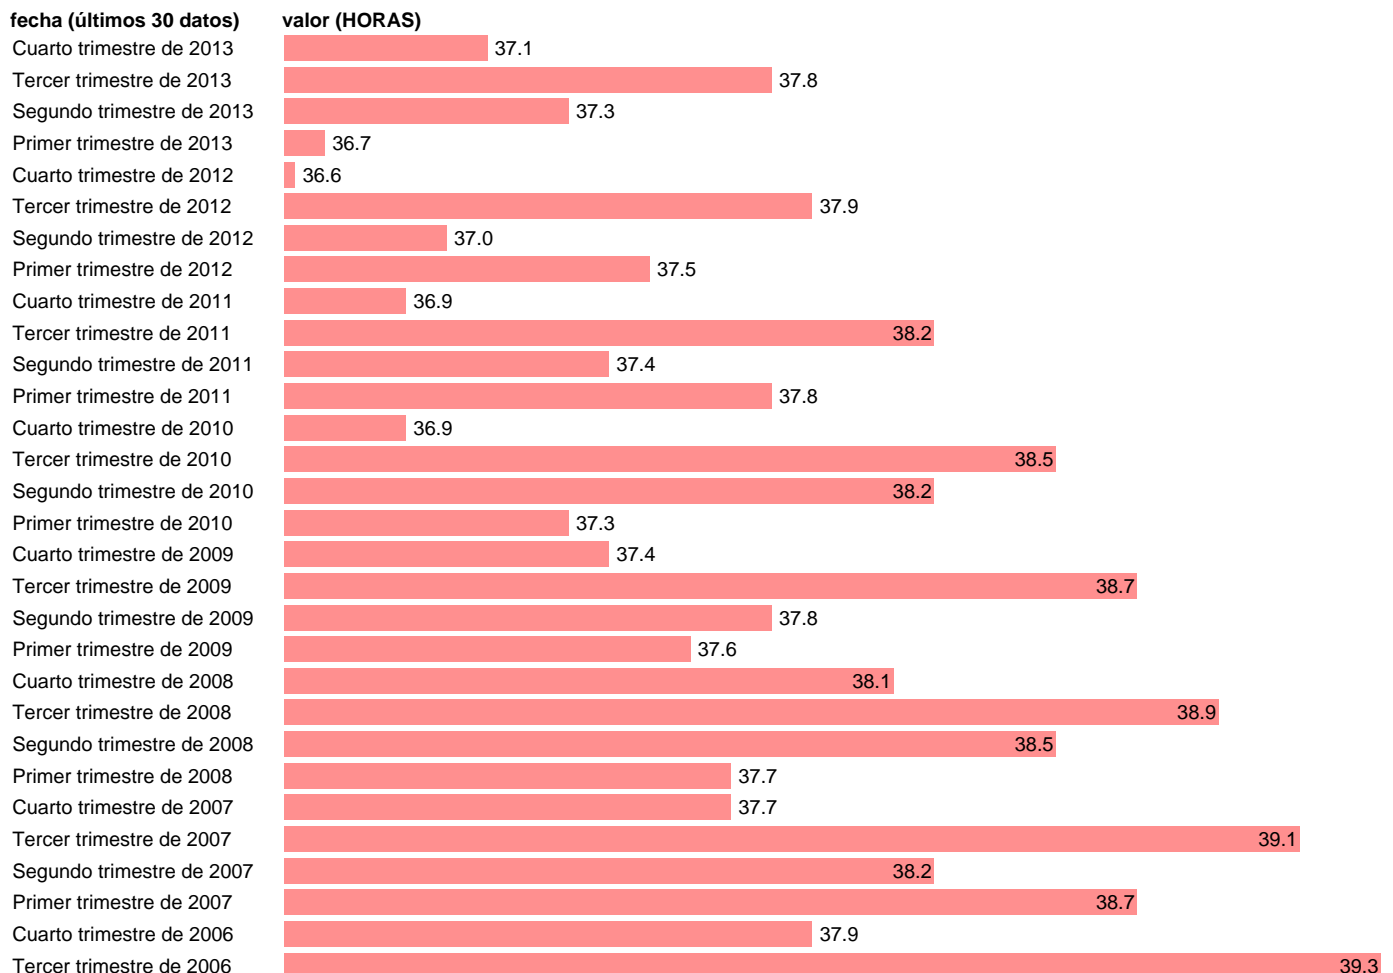

HORAS SEMANALES POR OCUPADO.

Estadística: [HORAS SEMANALES POR OCUPADO.](#)

Enlace permanente (Permalink): <https://tematicas.org/M1/1h50000/>

Notas: **HORAS SEMANALES REALMENTE TRABAJADAS SEGÚN LA EPA ACTUALIZA: ÁREA MERCADO LABORAL**

Fuente: **INE-EPA (CNAE93).**

Frecuencia: **Trimestral.**

Unidades: **HORAS.**

Datos disponibles desde **Tercer trimestre de 1976** hasta **Cuarto trimestre de 2013.**

Valor más alto alcanzado en Tercer trimestre de 1976: **47.4.**

Valor más bajo alcanzado en Cuarto trimestre de 2012: **36.6.**

[Pulse aquí](#) para acceder a los datos completos actualizados y a la representación gráfica estadística.