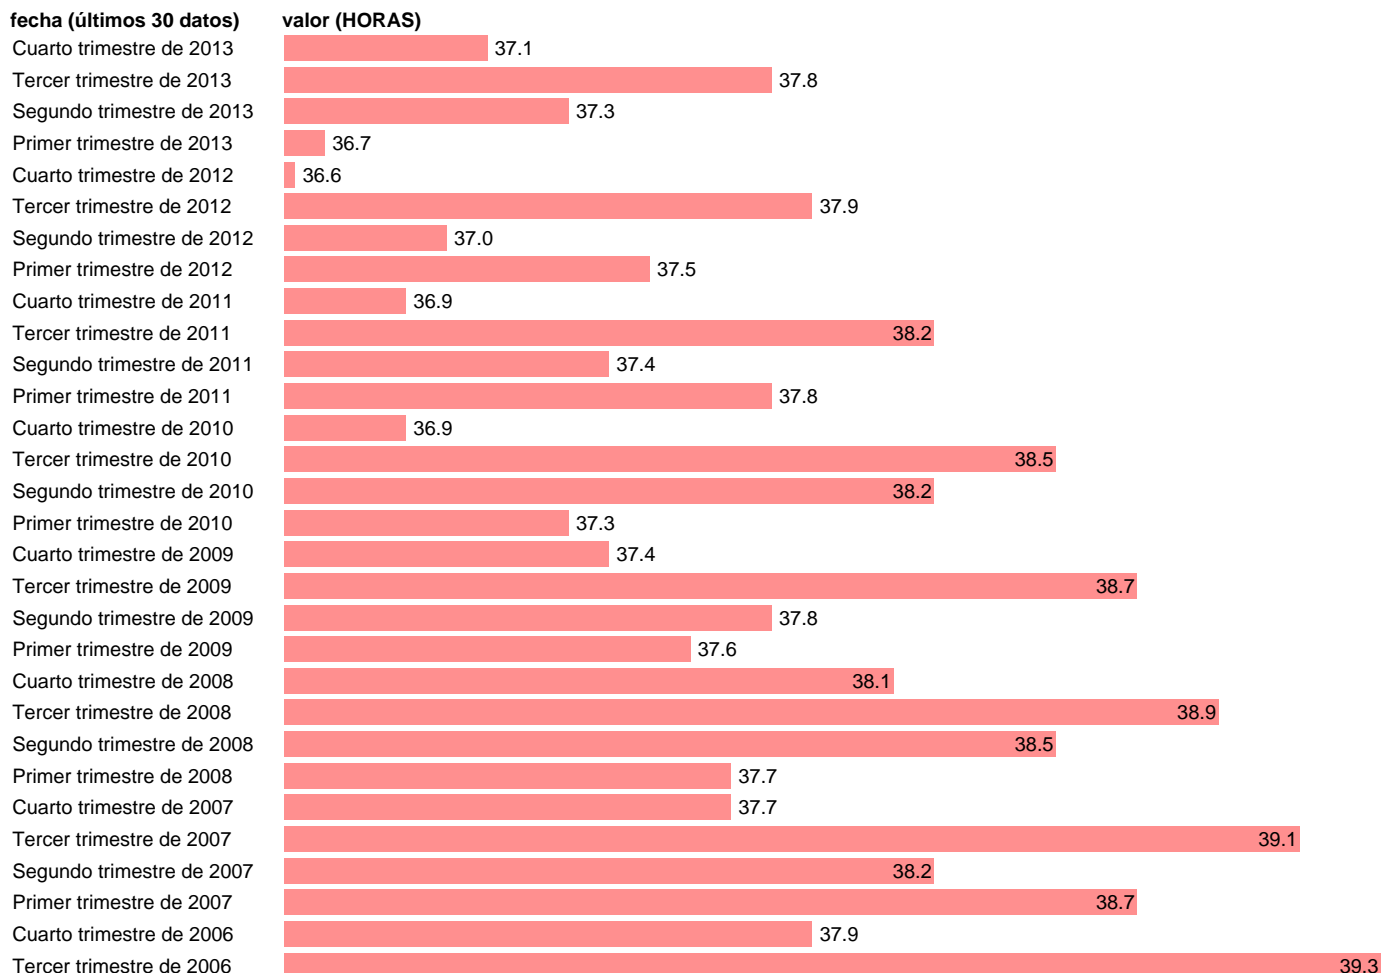

HORAS SEMANALES POR OCUPADO.

Estadística: [HORAS SEMANALES POR OCUPADO.](#)

Enlace permanente (Permalink): <https://tematicas.org/M1/1v50000/>

Notas: **HORAS SEMANALES REALMENTE TRABAJADAS SEGÚN LA EPA ACTUALIZA: ÁREA MERCADO LABORAL**

Fuente: **INE-EPA (CNAE93).**

Frecuencia: **Trimestral.**

Unidades: **HORAS.**

Datos disponibles desde **Tercer trimestre de 1976** hasta **Cuarto trimestre de 2013.**

Valor más alto alcanzado en Tercer trimestre de 1976: **47.4.**

Valor más bajo alcanzado en Cuarto trimestre de 2012: **36.6.**

[Pulse aquí](#) para acceder a los datos completos actualizados y a la representación gráfica estadística.