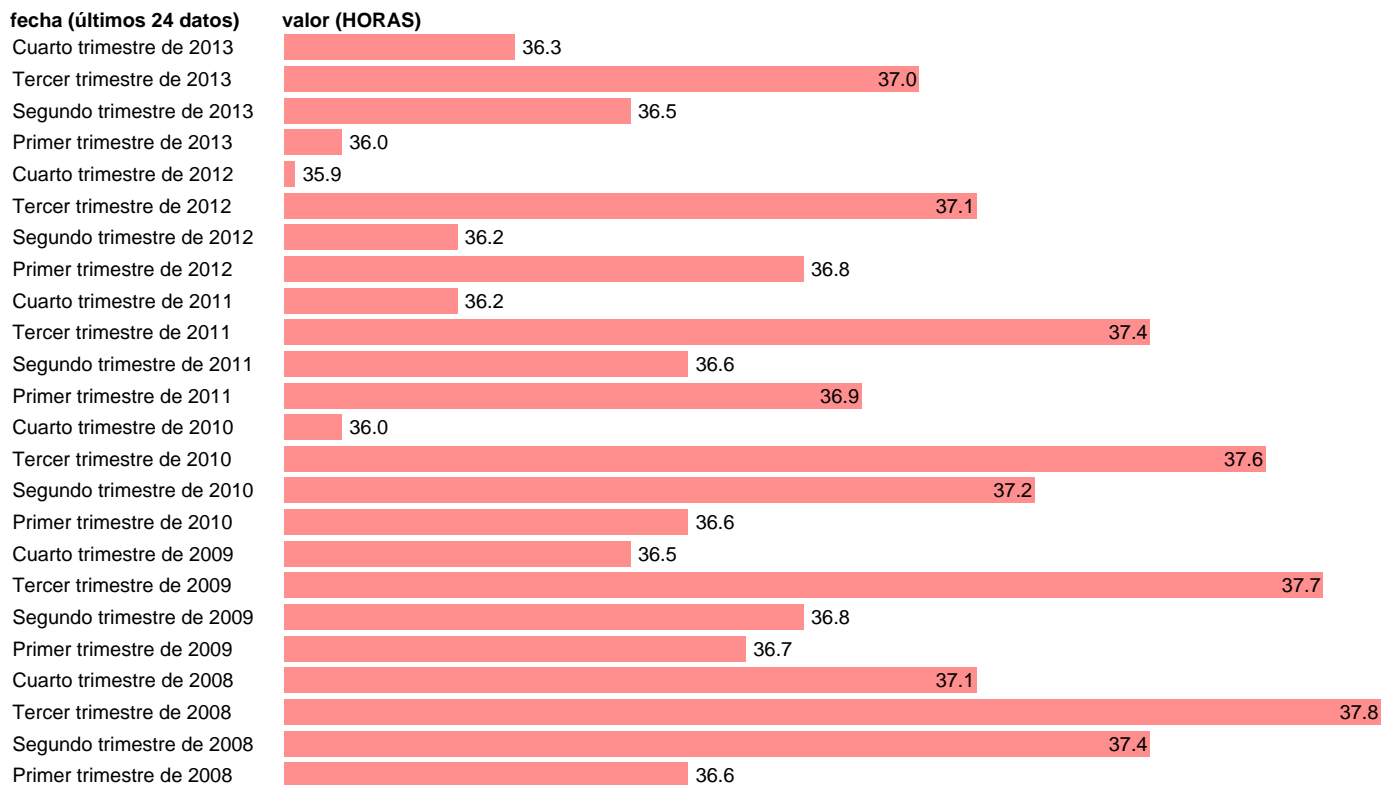

HORAS SEMANALES POR OCUPADO EN SERVICIOS

Estadística: [HORAS SEMANALES POR OCUPADO EN SERVICIOS](#)

Enlace permanente (Permalink): <https://tematicas.org/M1/1h50005g/>

Notas: **HORAS SEMANALES REALMENTE TRABAJADAS SEGÚN LA EPA ACTUALIZA: ÁREA MERCADO LABORAL**

Fuente: **INE - EPA (CNAE-09).**

Frecuencia: **Trimestral.**

Unidades: **HORAS.**

Datos disponibles desde **Primer trimestre de 2008** hasta **Cuarto trimestre de 2013.**

Valor más alto alcanzado en Tercer trimestre de 2008: **37.8.**

Valor más bajo alcanzado en Cuarto trimestre de 2012: **35.9.**

[Pulse aquí](#) para acceder a los datos completos actualizados y a la representación gráfica estadística.