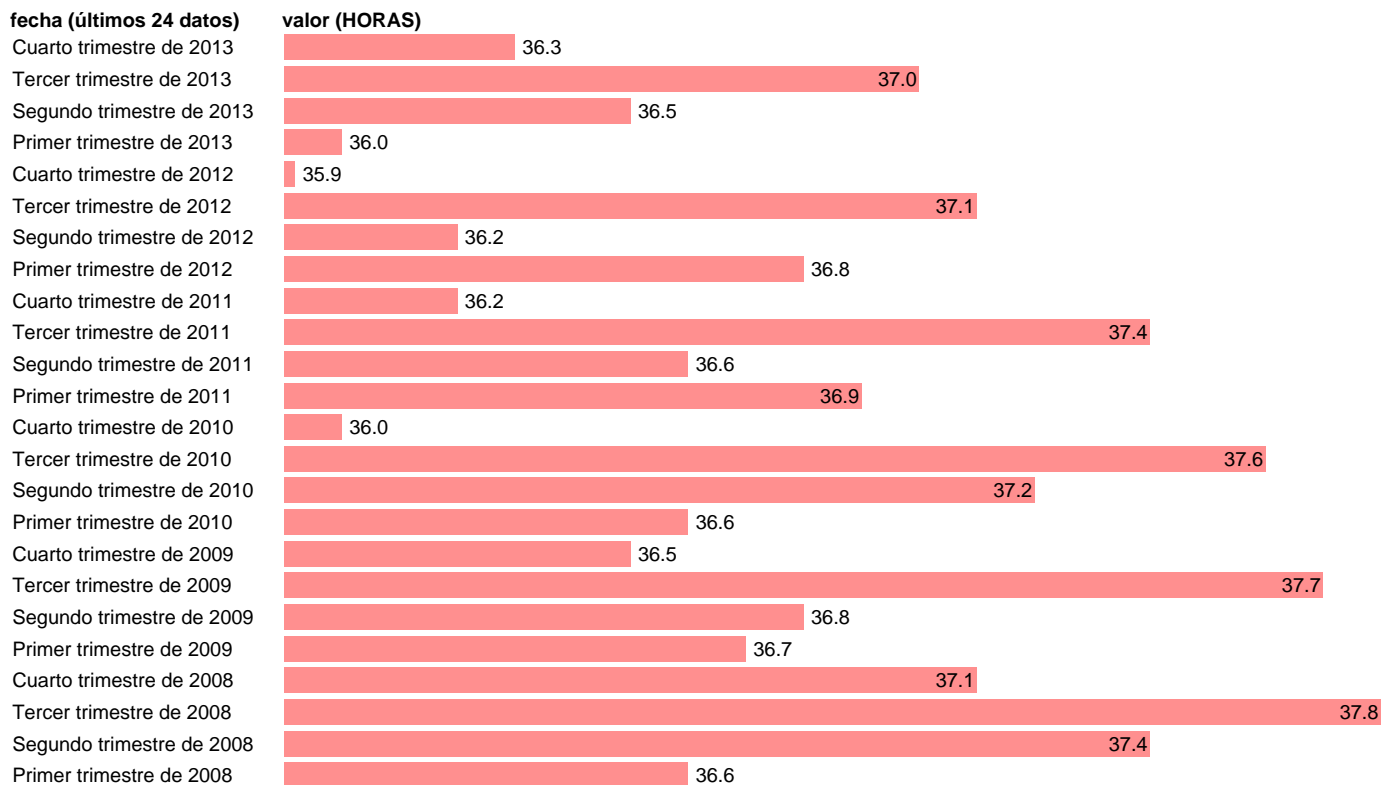

HORAS SEMANALES POR OCUPADO EN SERVICIOS

Estadística: [HORAS SEMANALES POR OCUPADO EN SERVICIOS](#)

Enlace permanente (Permalink): <https://tematicas.org/M1/1v50005g/>

Notas: **HORAS SEMANALES REALMENTE TRABAJADAS SEGÚN LA EPA ACTUALIZA: ÁREA MERCADO LABORAL**

Fuente: **INE - EPA (CNAE-09).**

Frecuencia: **Trimestral.**

Unidades: **HORAS.**

Datos disponibles desde **Primer trimestre de 2008** hasta **Cuarto trimestre de 2013.**

Valor más alto alcanzado en Tercer trimestre de 2008: **37.8.**

Valor más bajo alcanzado en Cuarto trimestre de 2012: **35.9.**

[Pulse aquí](#) para acceder a los datos completos actualizados y a la representación gráfica estadística.