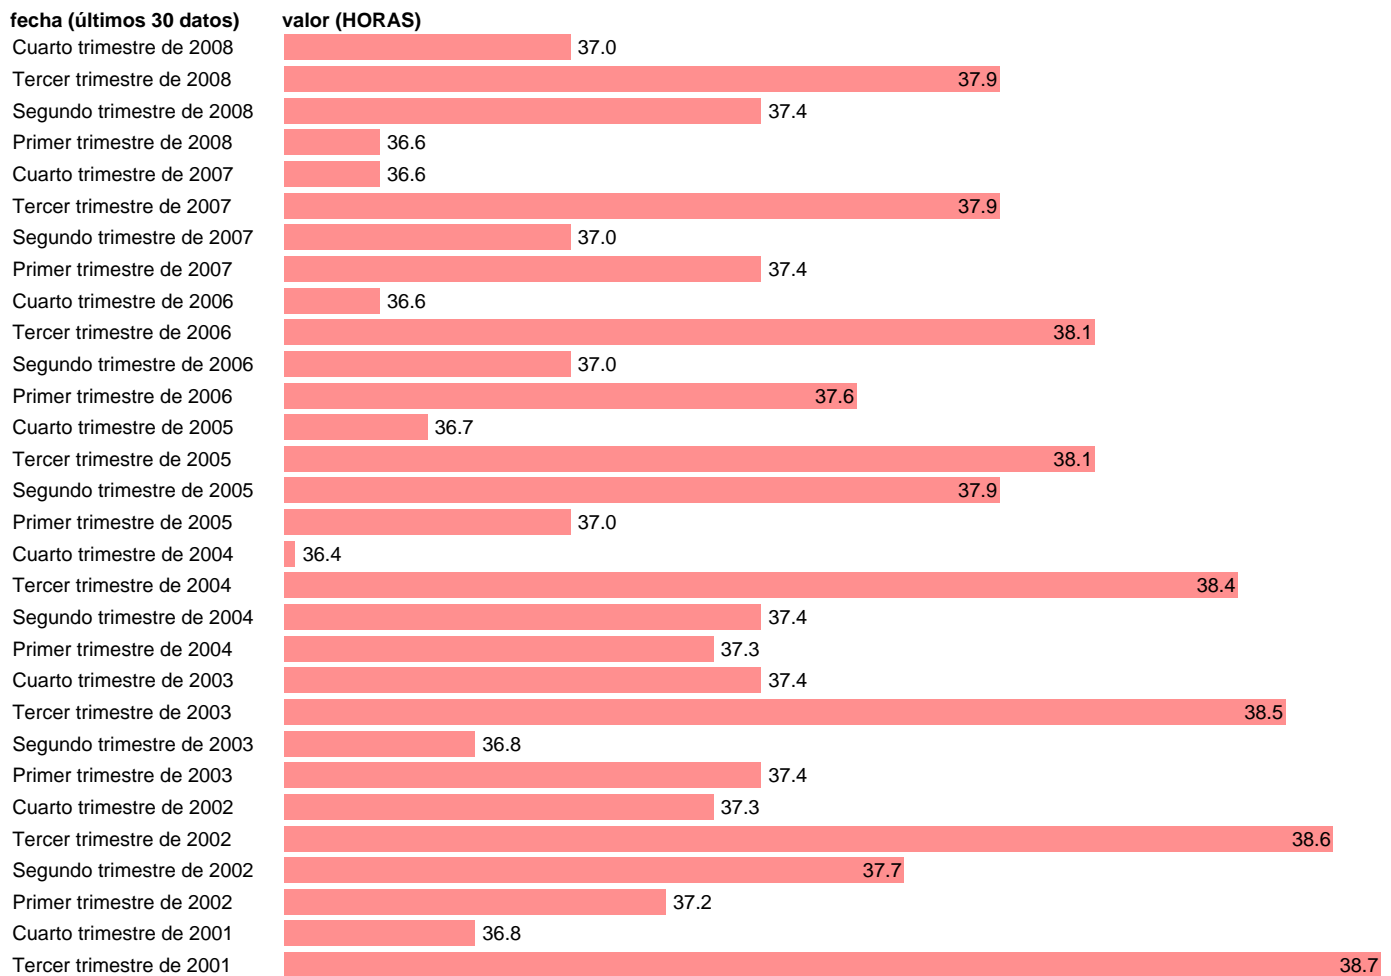

HORAS SEMANALES POR OCUPADO EN SERVICIOS

Estadística: [HORAS SEMANALES POR OCUPADO EN SERVICIOS](#)

Enlace permanente (Permalink): <https://tematicas.org/M1/1v50005cn93/>

Notas: **HORAS SEMANALES REALMENTE TRABAJADAS SEGÚN LA EPA ACTUALIZA: ÁREA MERCADO LABORAL**

Fuente: **INE-EPA (CNAE93).**

Frecuencia: **Trimestral.**

Unidades: **HORAS.**

Datos disponibles desde **Tercer trimestre de 1976** hasta **Cuarto trimestre de 2008.**

Valor más alto alcanzado en Tercer trimestre de 1976: **46.**

Valor más bajo alcanzado en Cuarto trimestre de 2004: **36.4.**

[Pulse aquí](#) para acceder a los datos completos actualizados y a la representación gráfica estadística.