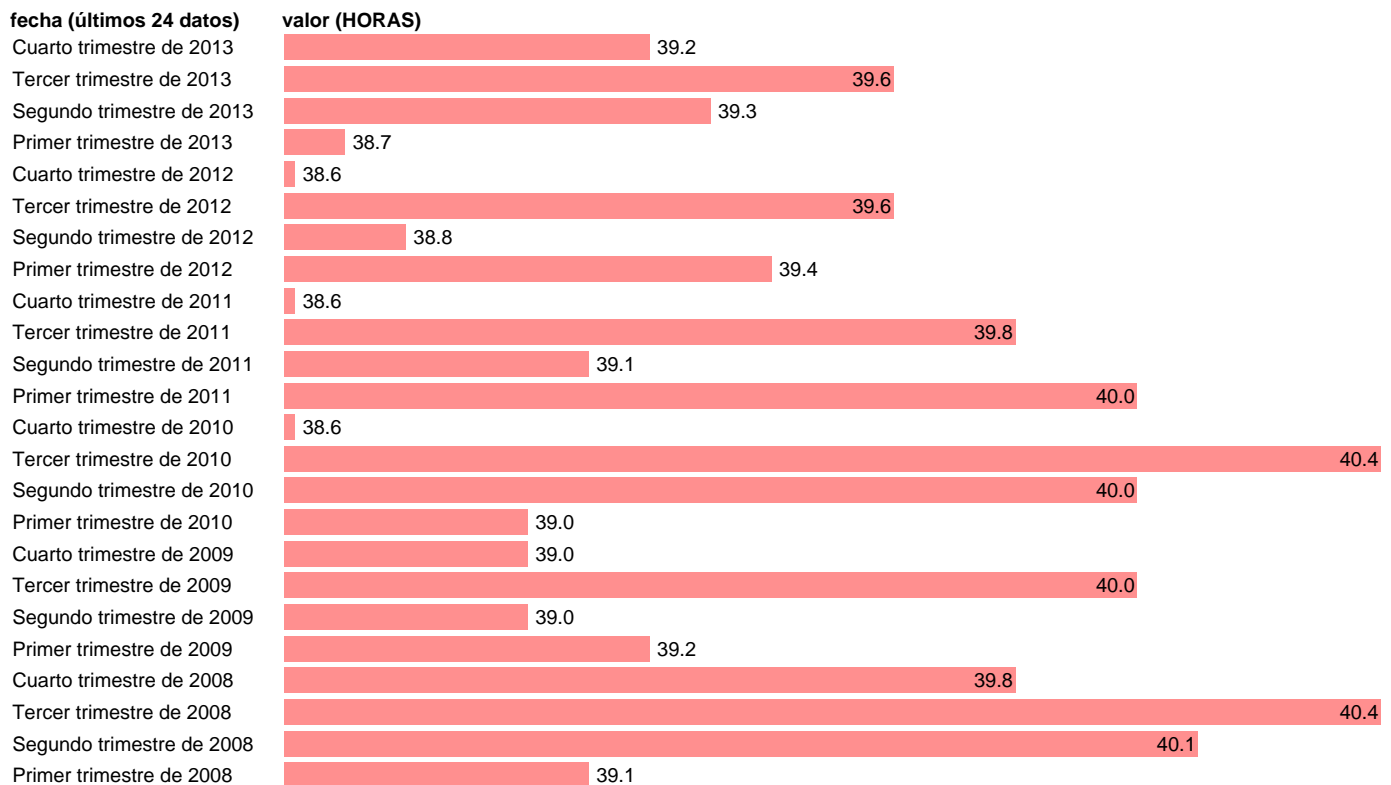

HORAS SEMANALES POR OCUPADO EN INDUSTRIA

Estadística: [HORAS SEMANALES POR OCUPADO EN INDUSTRIA](#)

Enlace permanente (Permalink): <https://tematicas.org/M1/1h50003g/>

Notas: **HORAS SEMANALES REALMENTE TRABAJADAS SEGÚN LA EPA ACTUALIZA: ÁREA MERCADO LABORAL**

Fuente: **INE - EPA (CNAE-09).**

Frecuencia: **Trimestral.**

Unidades: **HORAS.**

Datos disponibles desde **Primer trimestre de 2008** hasta **Cuarto trimestre de 2013.**

Valor más alto alcanzado en Tercer trimestre de 2008: **40.4.**

Valor más bajo alcanzado en Cuarto trimestre de 2010: **38.6.**

[Pulse aquí](#) para acceder a los datos completos actualizados y a la representación gráfica estadística.