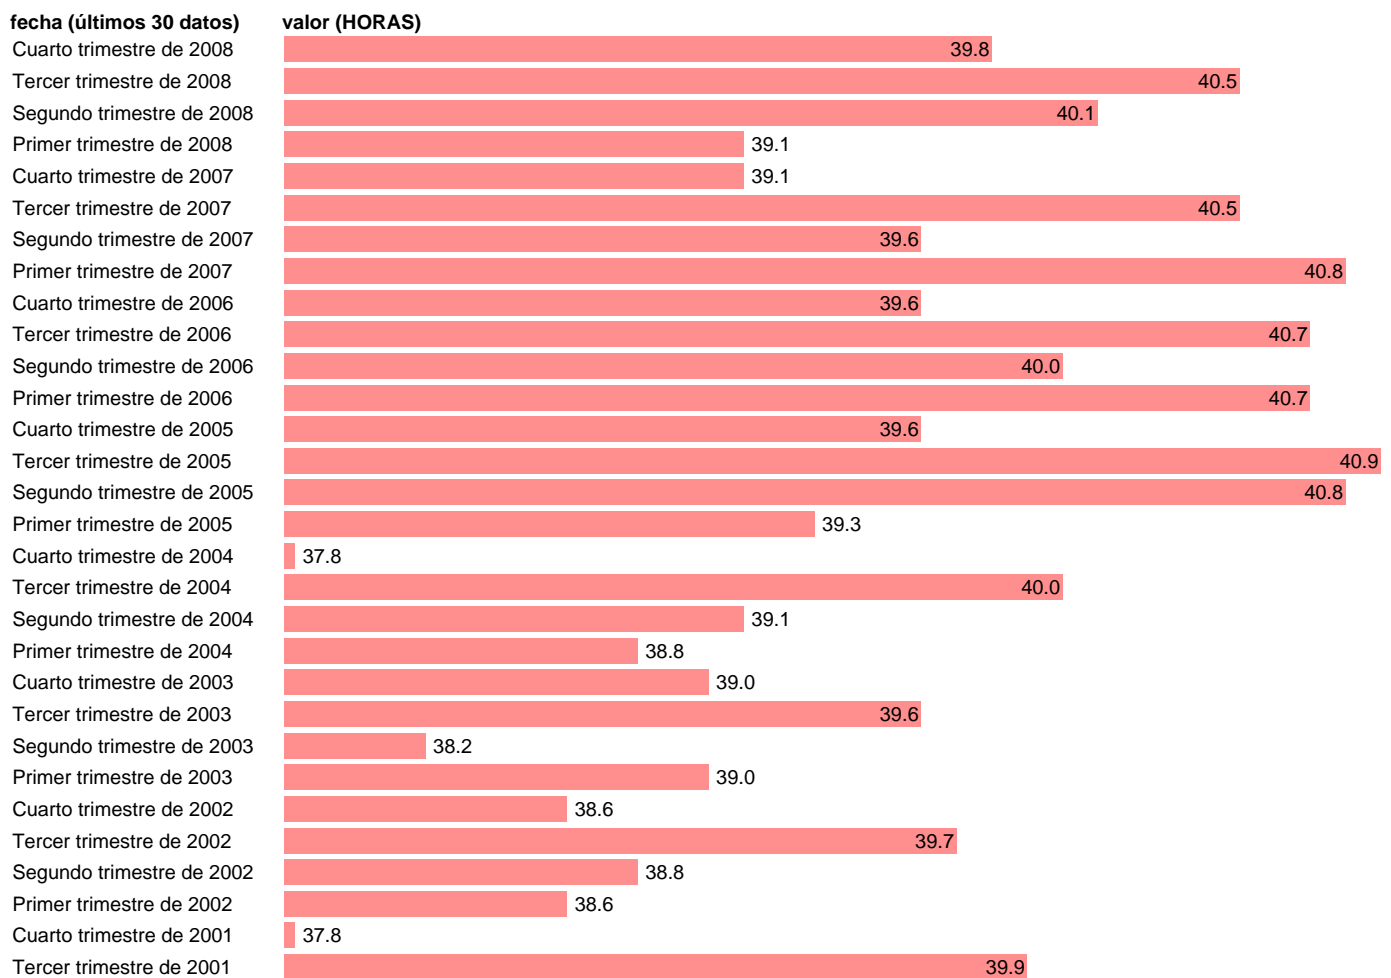

HORAS SEMANALES POR OCUPADO EN INDUSTRIA

Estadística: [HORAS SEMANALES POR OCUPADO EN INDUSTRIA](#)

Enlace permanente (Permalink): <https://tematicas.org/M1/1h50003cn93/>

Notas: **HORAS SEMANALES REALMENTE TRABAJADAS SEGÚN LA EPA ACTUALIZA: ÁREA MERCADO LABORAL**

Fuente: **INE-EPA (CNAE93)**.

Frecuencia: **Trimestral**.

Unidades: **HORAS**.

Datos disponibles desde **Tercer trimestre de 1976** hasta **Cuarto trimestre de 2008**.

Valor más alto alcanzado en Tercer trimestre de 1976: **44.5**.

Valor más bajo alcanzado en Segundo trimestre de 1991: **37.5**.

[Pulse aquí](#) para acceder a los datos completos actualizados y a la representación gráfica estadística.