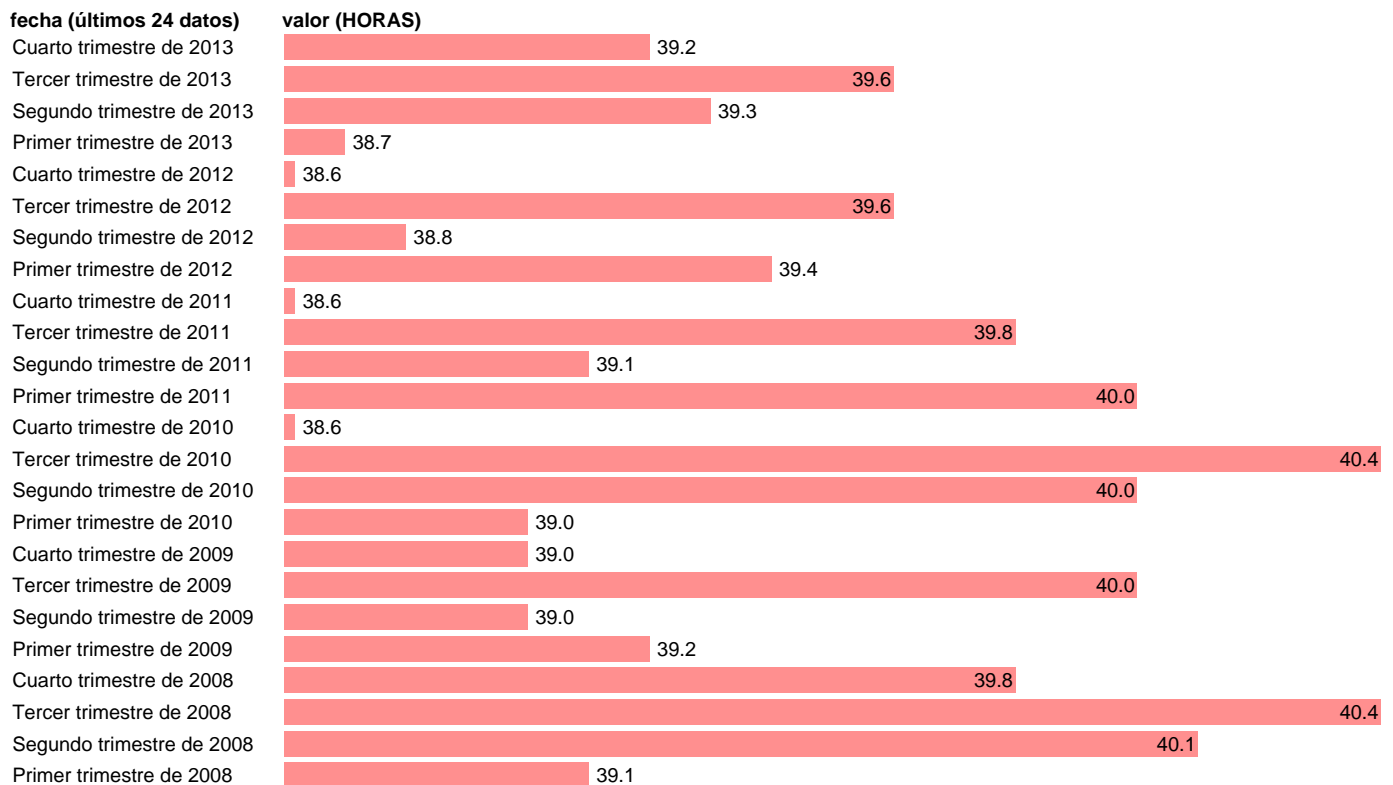

## HORAS SEMANALES POR OCUPADO EN INDUSTRIA

Estadística: [HORAS SEMANALES POR OCUPADO EN INDUSTRIA](#)

Enlace permanente (Permalink): <https://tematicas.org/M1/1v50003g/>

Notas: **HORAS SEMANALES REALMENTE TRABAJADAS SEGÚN LA EPA ACTUALIZA: ÁREA MERCADO LABORAL**

Fuente: **INE - EPA (CNAE-09).**

Frecuencia: **Trimestral.**

Unidades: **HORAS.**

Datos disponibles desde **Primer trimestre de 2008** hasta **Cuarto trimestre de 2013.**

Valor más alto alcanzado en Tercer trimestre de 2008: **40.4.**

Valor más bajo alcanzado en Cuarto trimestre de 2010: **38.6.**

[Pulse aquí](#) para acceder a los datos completos actualizados y a la representación gráfica estadística.