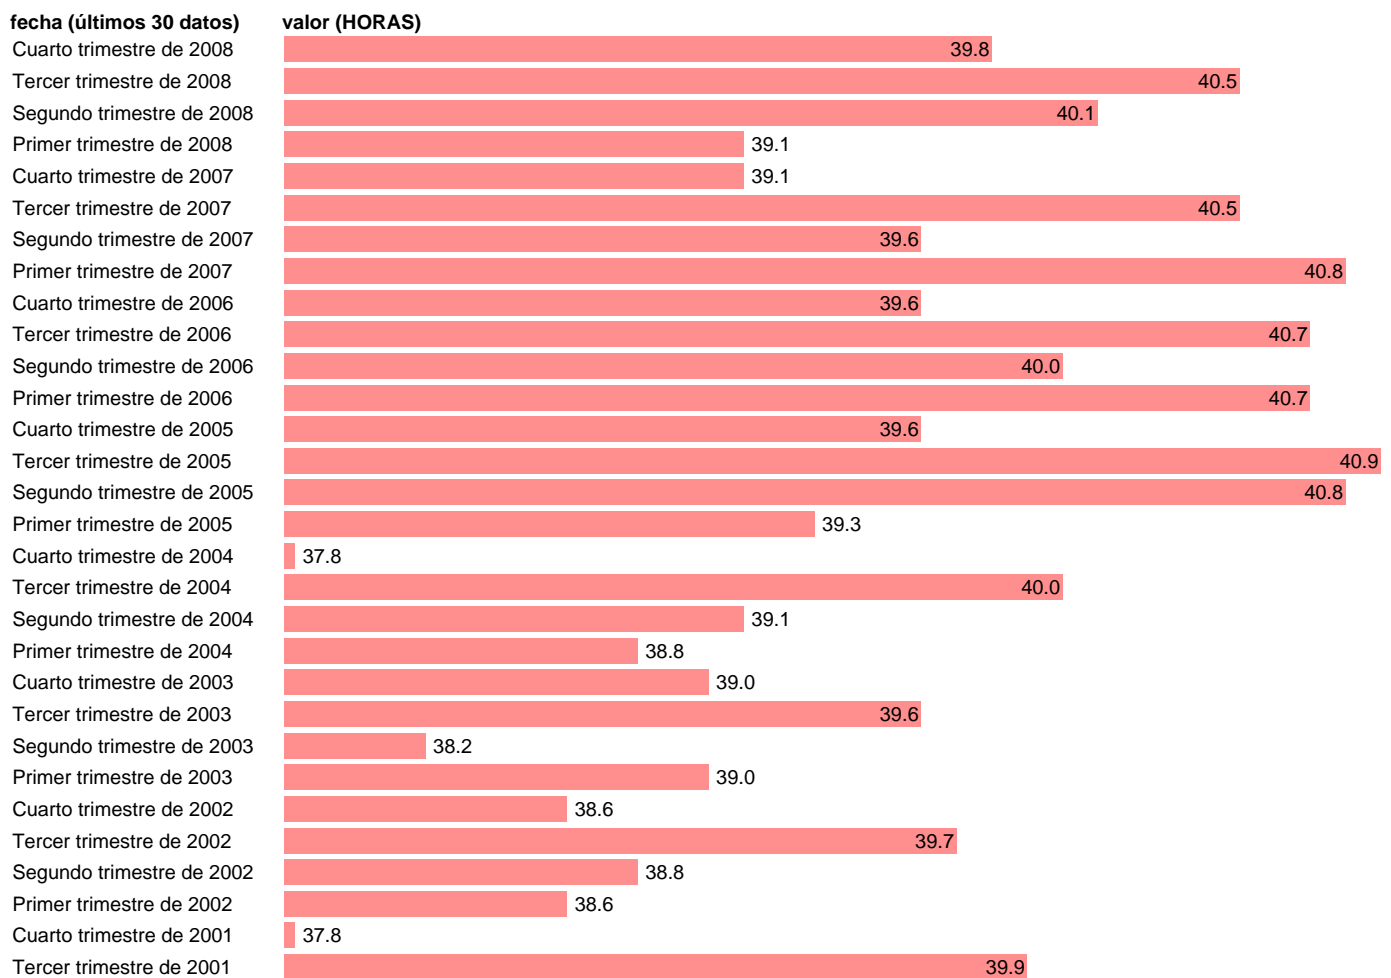

HORAS SEMANALES POR OCUPADO EN INDUSTRIA

Estadística: [HORAS SEMANALES POR OCUPADO EN INDUSTRIA](#)

Enlace permanente (Permalink): <https://tematicas.org/M1/1v50003cn93/>

Notas: **HORAS SEMANALES REALMENTE TRABAJADAS SEGÚN LA EPA ACTUALIZA: ÁREA MERCADO LABORAL**

Fuente: **INE-EPA (CNAE93)**.

Frecuencia: **Trimestral**.

Unidades: **HORAS**.

Datos disponibles desde **Tercer trimestre de 1976** hasta **Cuarto trimestre de 2008**.

Valor más alto alcanzado en Tercer trimestre de 1976: **44.5**.

Valor más bajo alcanzado en Segundo trimestre de 1991: **37.5**.

[Pulse aquí](#) para acceder a los datos completos actualizados y a la representación gráfica estadística.