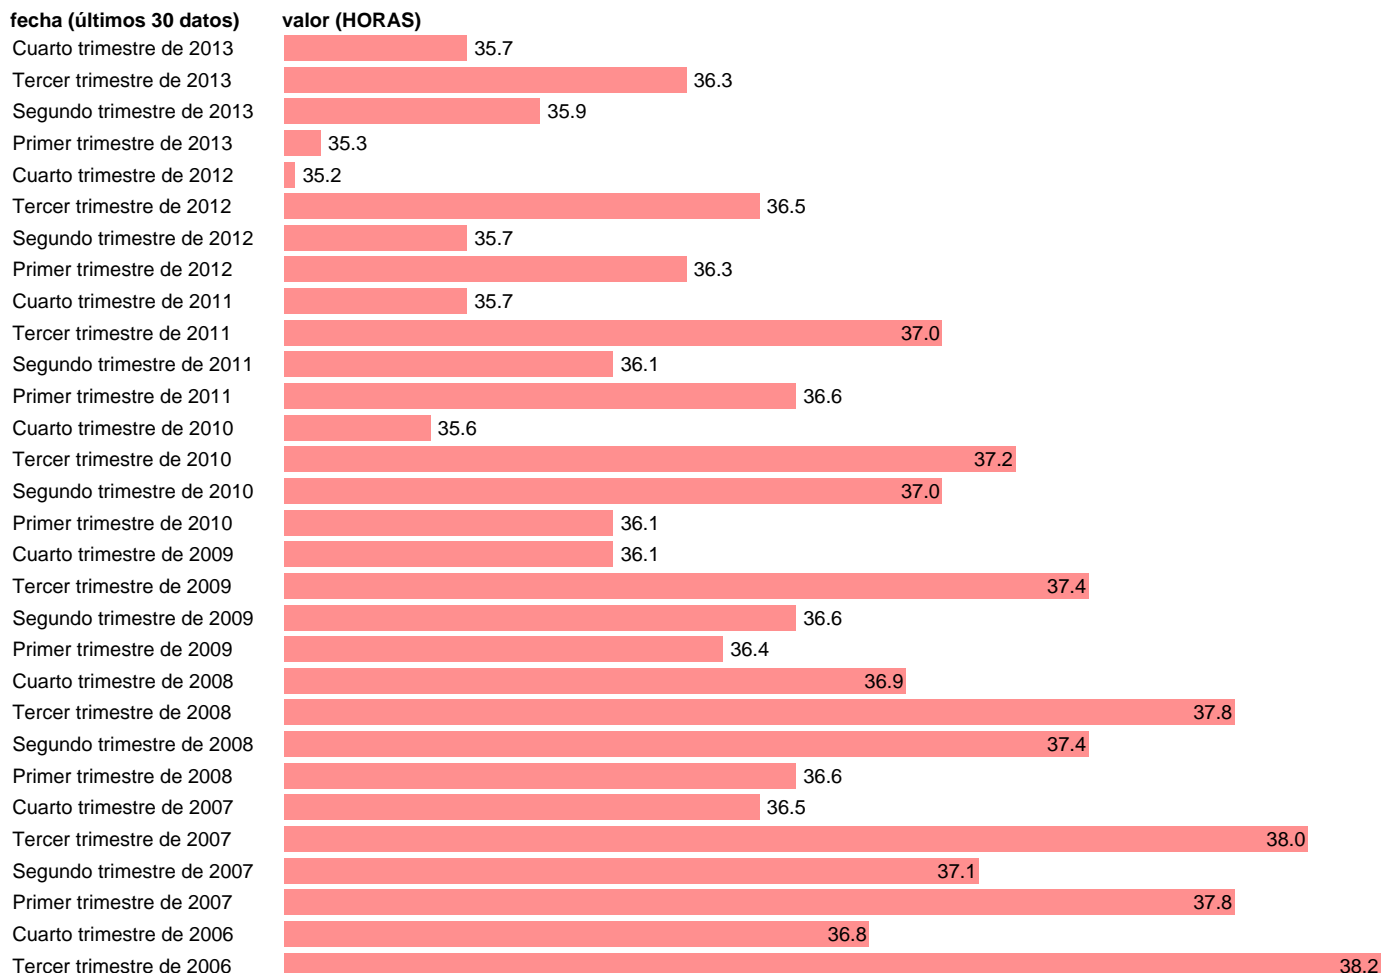

## HORAS SEMANALES POR ASALARIADO

Estadística: [HORAS SEMANALES POR ASALARIADO](#)

Enlace permanente (Permalink): <https://tematicas.org/M1/1v51000g/>

Notas: **HORAS SEMANALES REALMENTE TRABAJADAS SEGÚN LA EPA ACTUALIZA: ÁREA MERCADO LABORAL**

Fuente: **INE - EPA (CNAE-93).**

Frecuencia: **Trimestral.**

Unidades: **HORAS.**

Datos disponibles desde **Tercer trimestre de 1976** hasta **Cuarto trimestre de 2013.**

Valor más alto alcanzado en Tercer trimestre de 1976: **45.3.**

Valor más bajo alcanzado en Cuarto trimestre de 2012: **35.2.**

[Pulse aquí](#) para acceder a los datos completos actualizados y a la representación gráfica estadística.