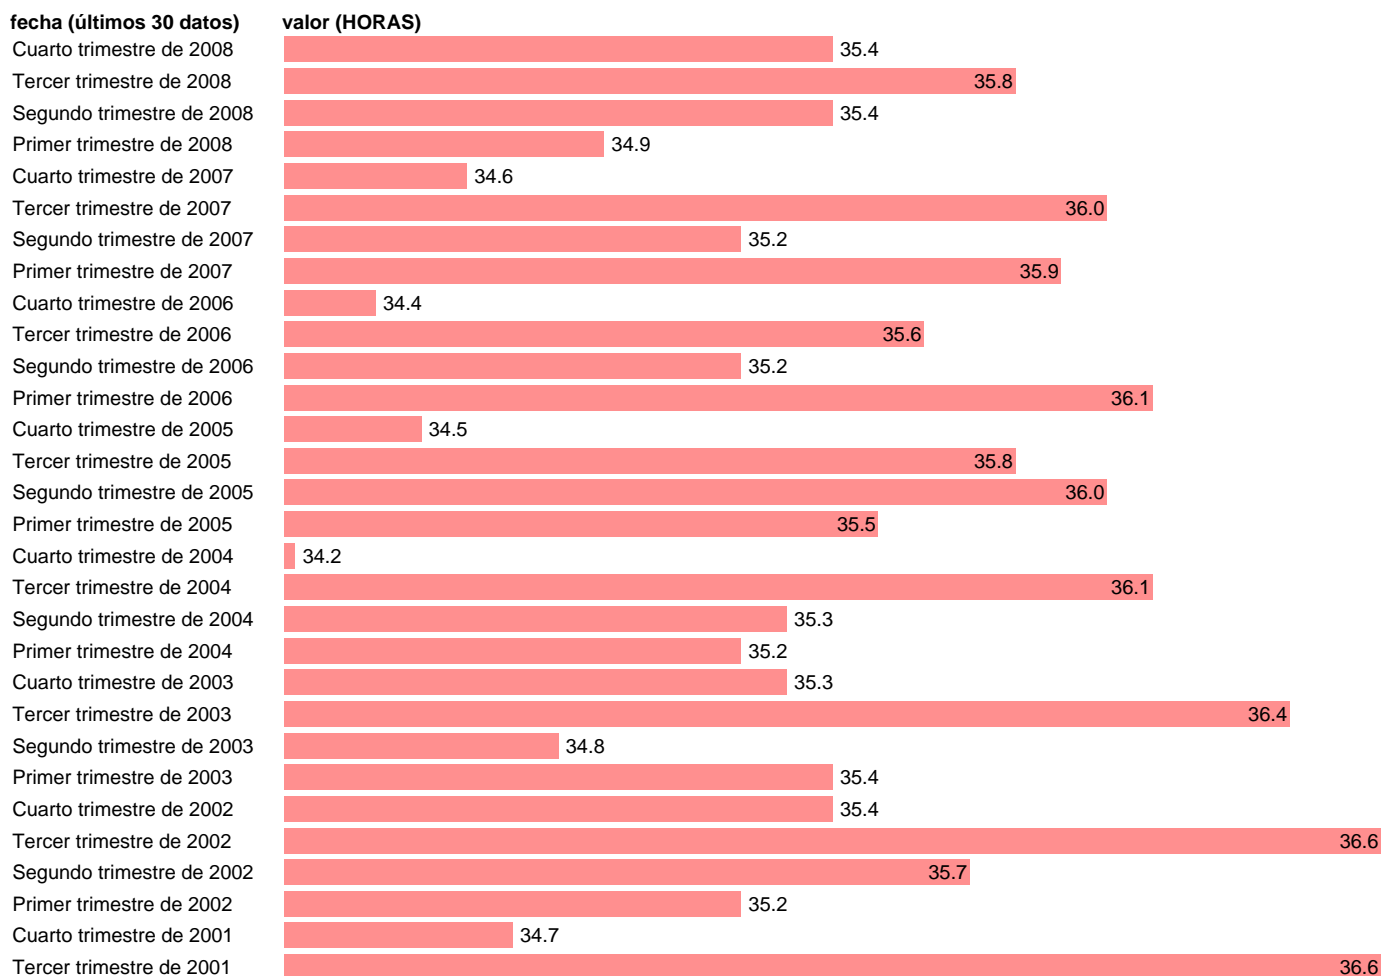

HORAS SEMANALES POR ASALARIADO S.PUBLICO NO AGRARIO

Estadística: [HORAS SEMANALES POR ASALARIADO S.PUBLICO NO AGRARIO](#)

Enlace permanente (Permalink): <https://tematicas.org/M1/1v53002cn93/>

Notas: **HORAS SEMANALES REALMENTE TRABAJADAS SEGÚN LA EPA ACTUALIZA: ÁREA MERCADO LABORAL**

Fuente: **INE - EPA (CNAE-93).**

Frecuencia: **Trimestral.**

Unidades: **HORAS.**

Datos disponibles desde **Tercer trimestre de 1976** hasta **Cuarto trimestre de 2008**.

Valor más alto alcanzado en Tercer trimestre de 1976: **43.8**.

Valor más bajo alcanzado en Cuarto trimestre de 2004: **34.2**.

[Pulse aquí](#) para acceder a los datos completos actualizados y a la representación gráfica estadística.