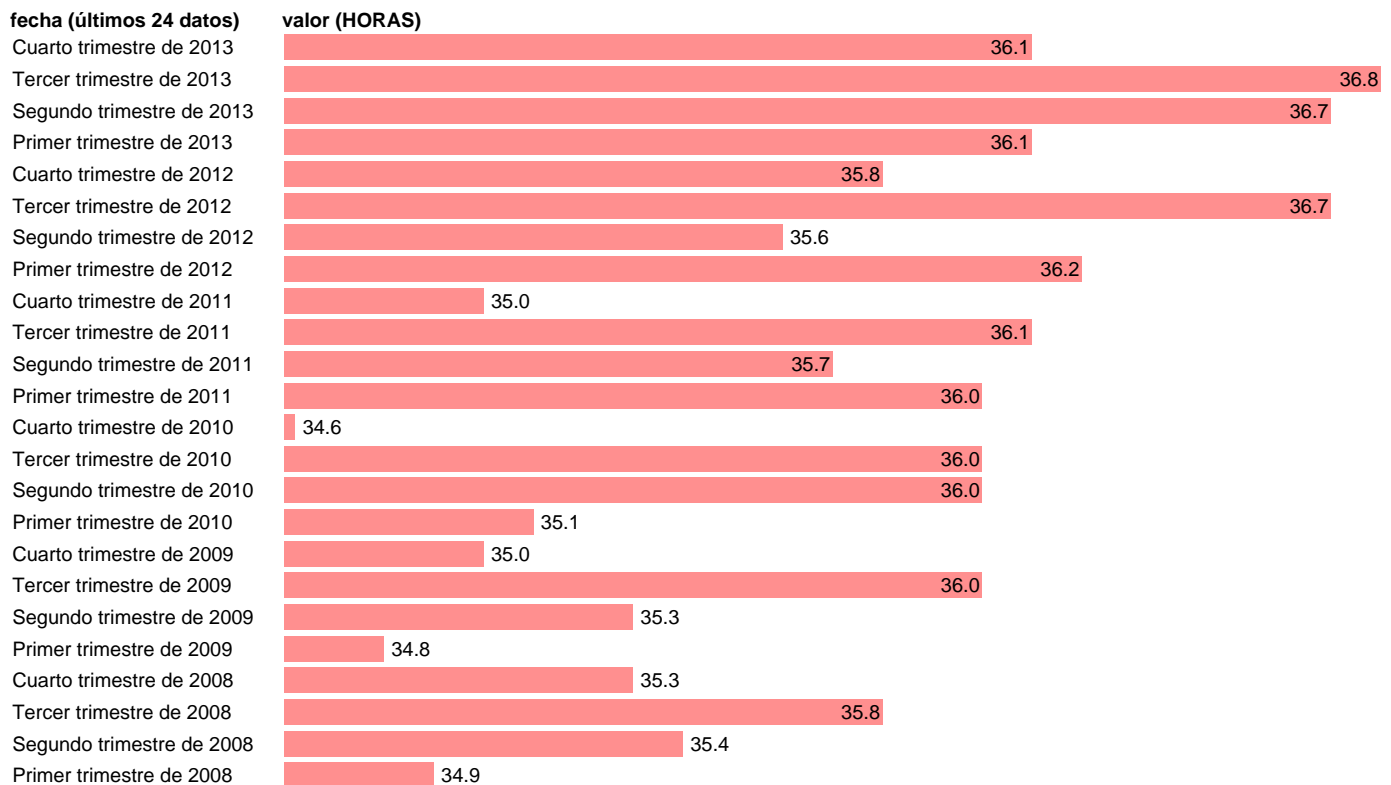

HORAS SEMANALES POR ASALARIADO S.PUBLICO EN SERVICIOS

Estadística: [HORAS SEMANALES POR ASALARIADO S.PUBLICO EN SERVICIOS](#)

Enlace permanente (Permalink): <https://tematicas.org/M1/1h53005g/>

Notas: HORAS SEMANALES REALMENTE TRABAJADAS SEGÚN LA EPA ACTUALIZA: ÁREA MERCADO LABORAL

Fuente: INE.

Frecuencia: Trimestral.

Unidades: HORAS.

Datos disponibles desde **Primer trimestre de 2008** hasta **Cuarto trimestre de 2013**.

Valor más alto alcanzado en Tercer trimestre de 2013: **36.8**.

Valor más bajo alcanzado en Cuarto trimestre de 2010: **34.6**.

[Pulse aquí](#) para acceder a los datos completos actualizados y a la representación gráfica estadística.