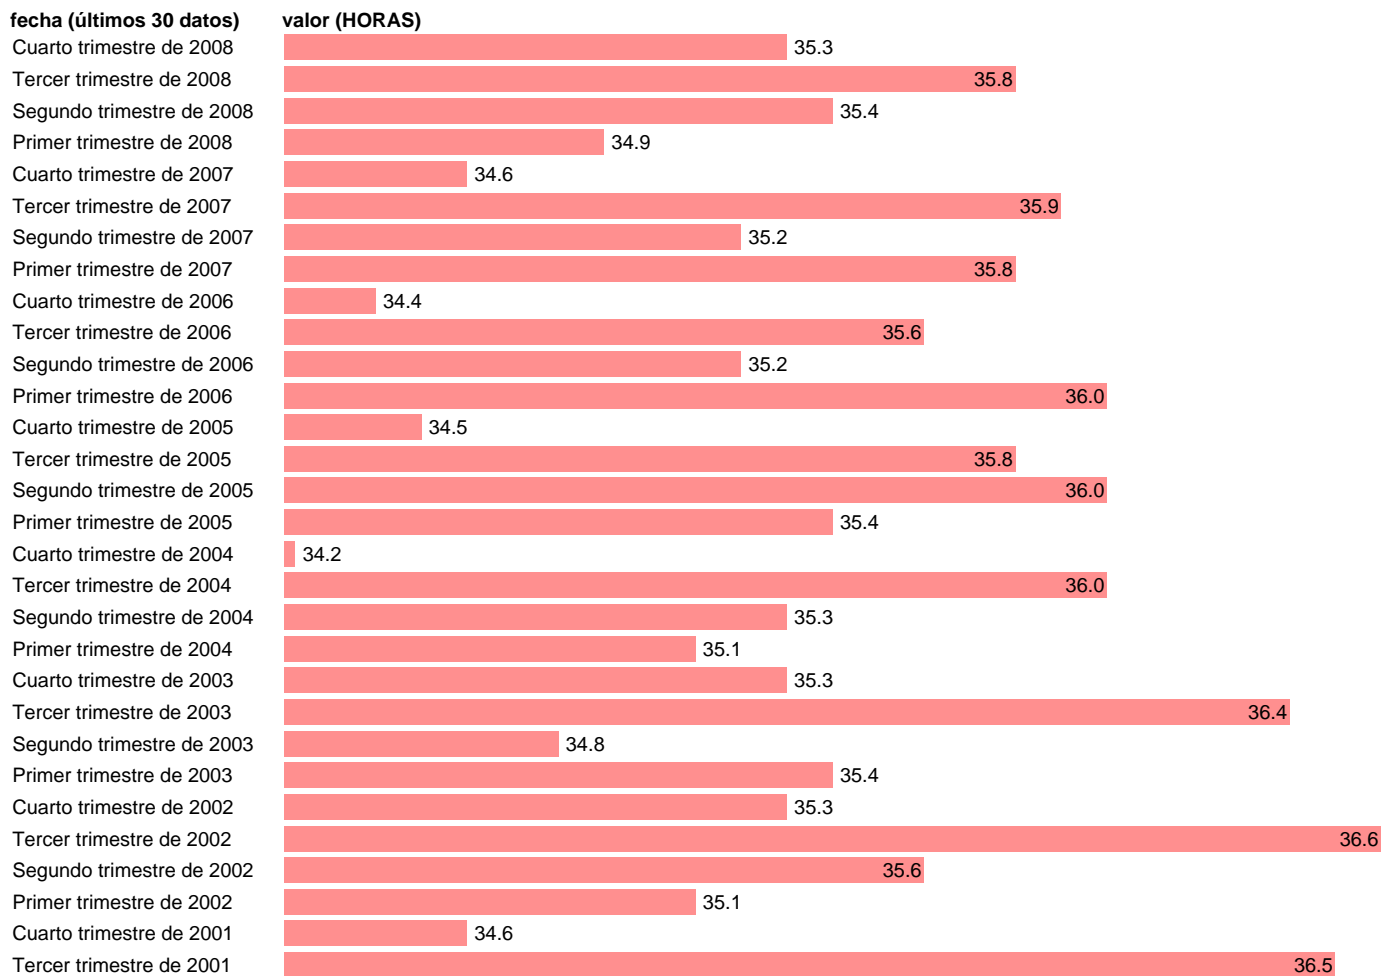

## HORAS SEMANALES POR ASALARIADO S.PUBLICO EN SERVICIOS

Estadística: [HORAS SEMANALES POR ASALARIADO S.PUBLICO EN SERVICIOS](#)

Enlace permanente (Permalink): <https://tematicas.org/M1/1h53005cn93/>

Notas: HORAS SEMANALES REALMENTE TRABAJADAS SEGÚN LA EPA ACTUALIZA: ÁREA MERCADO LABORAL

Fuente: INE - EPA (CNAE-93).

Frecuencia: Trimestral.

Unidades: HORAS.

Datos disponibles desde Tercer trimestre de 1976 hasta Cuarto trimestre de 2008.

Valor más alto alcanzado en Tercer trimestre de 1976: 43.8.

Valor más bajo alcanzado en Cuarto trimestre de 2004: 34.2.

[Pulse aquí](#) para acceder a los datos completos actualizados y a la representación gráfica estadística.