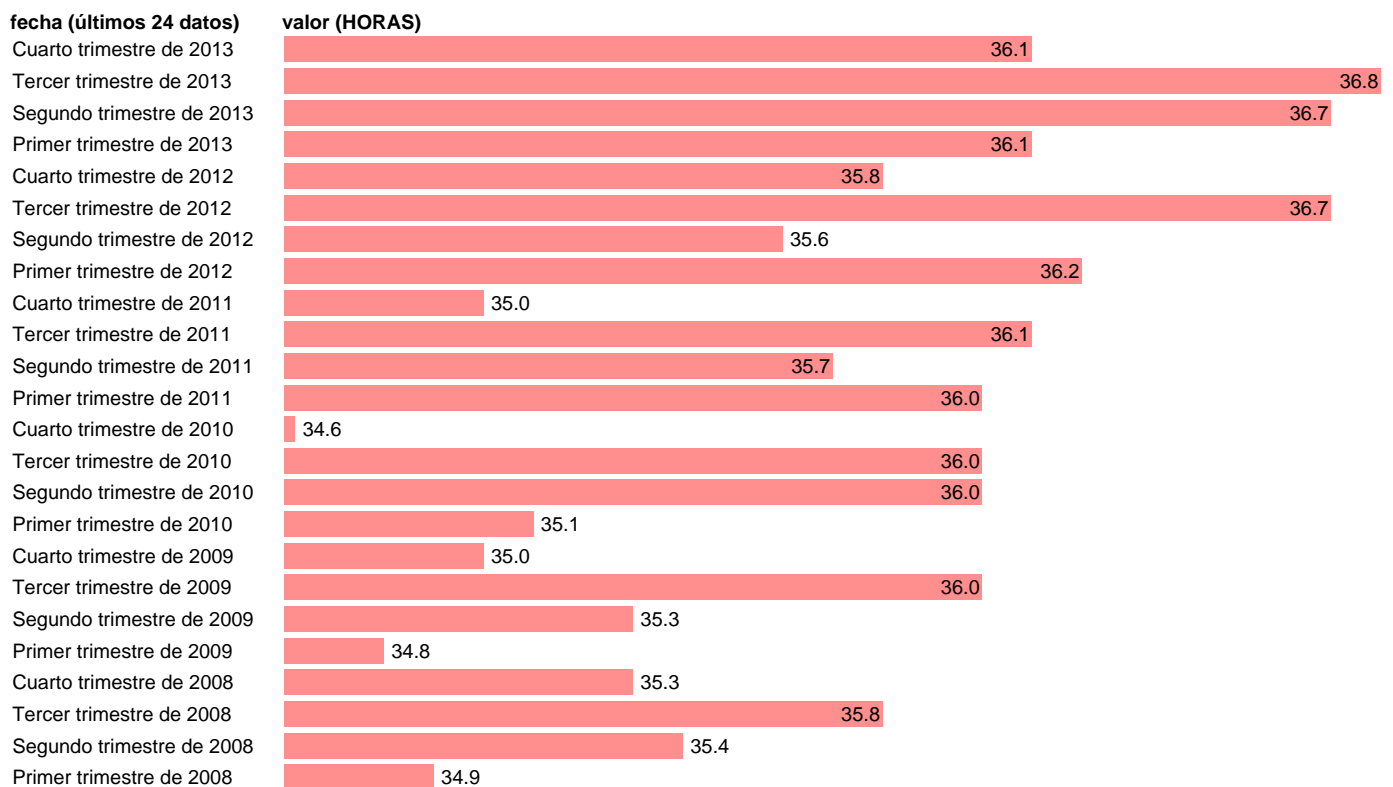

HORAS SEMANALES POR ASALARIADO S.PUBLICO EN SERVICIOS

Estadística: [HORAS SEMANALES POR ASALARIADO S.PUBLICO EN SERVICIOS](#)

Enlace permanente (Permalink): <https://tematicas.org/M1/1v53005g/>

Notas: **HORAS SEMANALES REALMENTE TRABAJADAS SEGÚN LA EPA ACTUALIZA: ÁREA MERCADO LABORAL**

Fuente: **INE.**

Frecuencia: **Trimestral.**

Unidades: **HORAS.**

Datos disponibles desde **Primer trimestre de 2008** hasta **Cuarto trimestre de 2013.**

Valor más alto alcanzado en Tercer trimestre de 2013: **36.8.**

Valor más bajo alcanzado en Cuarto trimestre de 2010: **34.6.**

[Pulse aquí](#) para acceder a los datos completos actualizados y a la representación gráfica estadística.